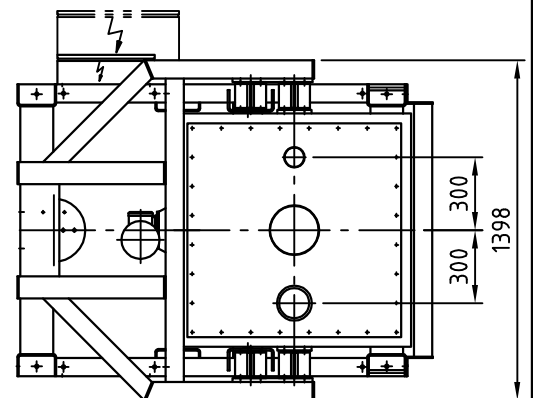

Typ : DIW-E-GDU601-1350

M 130

Detail X

Option/option/option
 Auslaufrohr senkrecht
 downpipe
 tuyau de descente

"b,d,e": siehe separates Massblatt
 see separate outline drawing
 voir plan de dimensions séparé

Elektrischer Anschlusskasten
 Klemmenkasten oder Easydos

⚡ connection box
 terminal box or Easydos

boîte à bornes
 boîtier de connexion ou Easydos

Dosierrohr-Größe feeder size taille du conduit d'écoulement	4	5	6	7	8	9	10
D	48,3	57	76	88,9	102	114,3	139,7