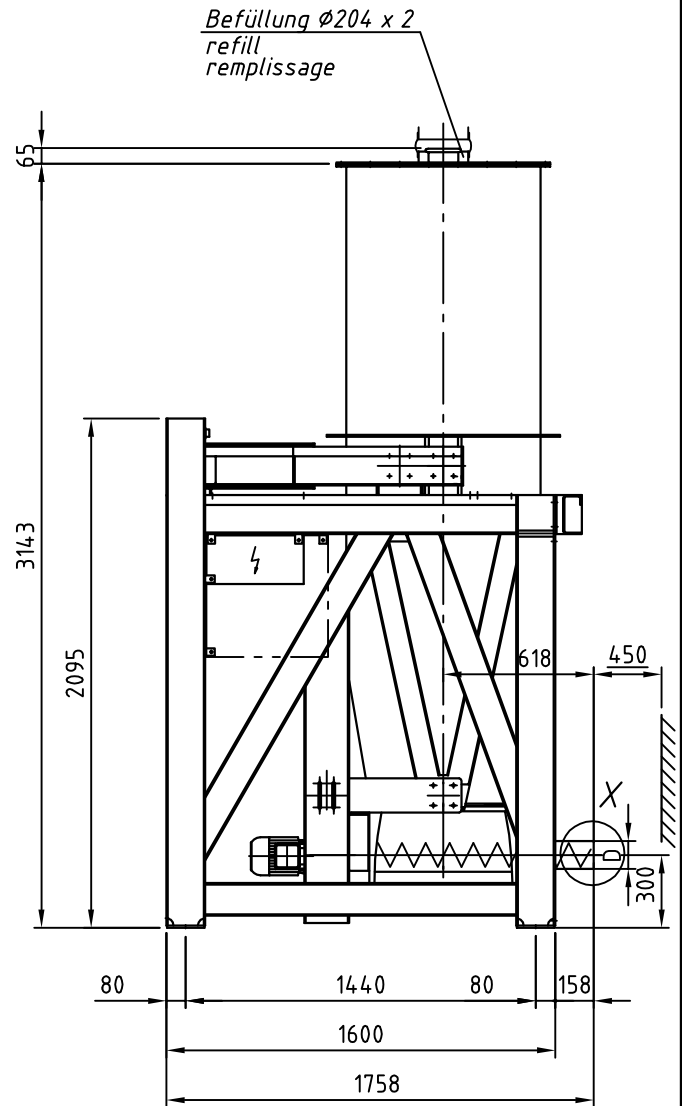

Typ : DIW-E-GDU601-1350

M 130

Detail X

Option/option/option
 Auslaufrohr senkrecht
 downpipe
 tuyau de descente

"b,d,e": siehe separates Massblatt
 see separate outline drawing
 voir plan de dimensions séparé

Elektrischer Anschlusskasten
 Klemmenkasten oder Easydos

⚡ connection box
 terminal box or Easydos

boîte à bornes
 boîtier de connexion ou Easydos

Dosierrohr-Größe feeder size taille du conduit d'écoulement	4	5	6	7	8	9	10
D	48,3	57	76	88,9	102	114,3	139,7