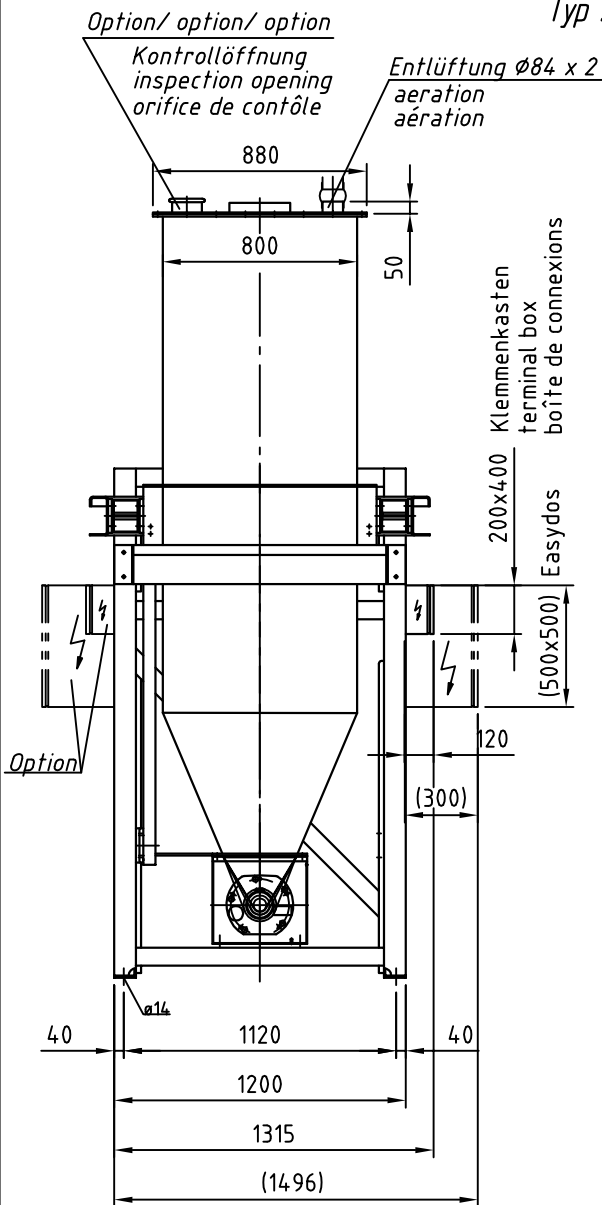

Typ : DIW-E-GDU601-1350

M 130

Detail X

Option/option/option
 Auslaufrohr senkrecht
 downpipe
 tuyau de descente

"b,d,e": siehe separates Massblatt
 see separate outline drawing
 voir plan de dimensions séparé

Elektrischer Anschlusskasten
 Klemmenkasten oder Easydos

⚡ connection box
 terminal box or Easydos

boîte à bornes
 boîtier de connexion ou Easydos

Dosierrohr-Größe feeder size taille du conduit d'écoulement	4	5	6	7	8	9	10
D	48,3	57	76	88,9	102	114,3	139,7