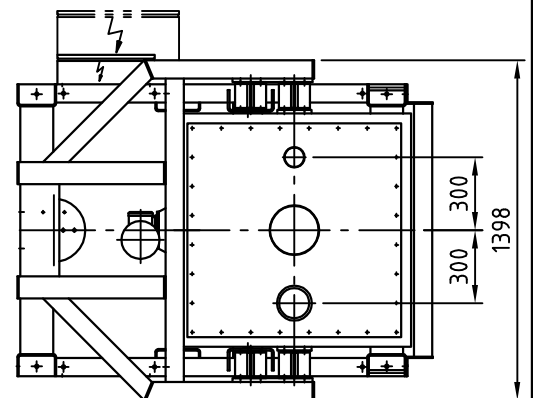

Typ : DIW-E-GDU601-700

M 130

Detail X

Option/option/option
 Auslaufrohr senkrecht
 downpipe
 tuyau de descente

"b,d,e": siehe separates Massblatt
 see separate outline drawing
 voir plan de dimensions séparé

Elektrischer Anschlusskasten
 Klemmenkasten oder Easydos

⚡ connection box
 terminal box or Easydos

boîte à bornes
 boîtier de connexion ou Easydos

Dosierrohr-Größe feeder size taille du conduit d'écoulement	4	5	6	7	8	9	10
D	48,3	57	76	88,9	102	114,3	139,7