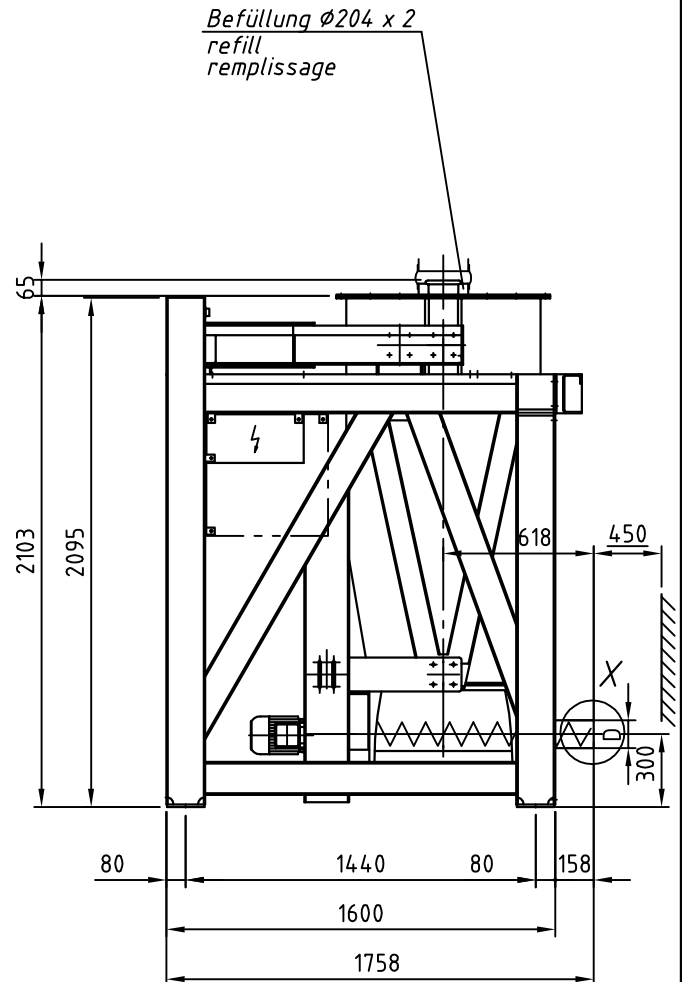

Typ : DIW-E-GDU601-700

M 130

Detail X

Option/option/option
 Auslaufrohr senkrecht
 downpipe
 tuyau de descente

"b,d,e": siehe separates Massblatt
 see separate outline drawing
 voir plan de dimensions séparé

Elektrischer Anschlusskasten
 Klemmenkasten oder Easydos

⚡ connection box
 terminal box or Easydos

boîte à bornes
 boîtier de connexion ou Easydos

Dosierrohr-Größe feeder size taille du conduit d'écoulement	4	5	6	7	8	9	10
D	48,3	57	76	88,9	102	114,3	139,7