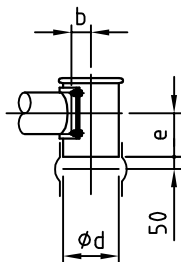

Typ : DIW-E-GDU601-700

M 130

Detail X

Option/option/option
 Auslaufrohr senkrecht
 downpipe
 tuyau de descente

"b,d,e": siehe separates Massblatt
 see separate outline drawing
 voir plan de dimensions séparé

Elektrischer Anschlusskasten
 Klemmenkasten oder Easydos

⚡ connection box
 terminal box or Easydos

boîte à bornes
 boîtier de connexion ou Easydos

Dosierrohr-Größe feeder size taille du conduit d'écoulement	4	5	6	7	8	9	10
D	48,3	57	76	88,9	102	114,3	139,7