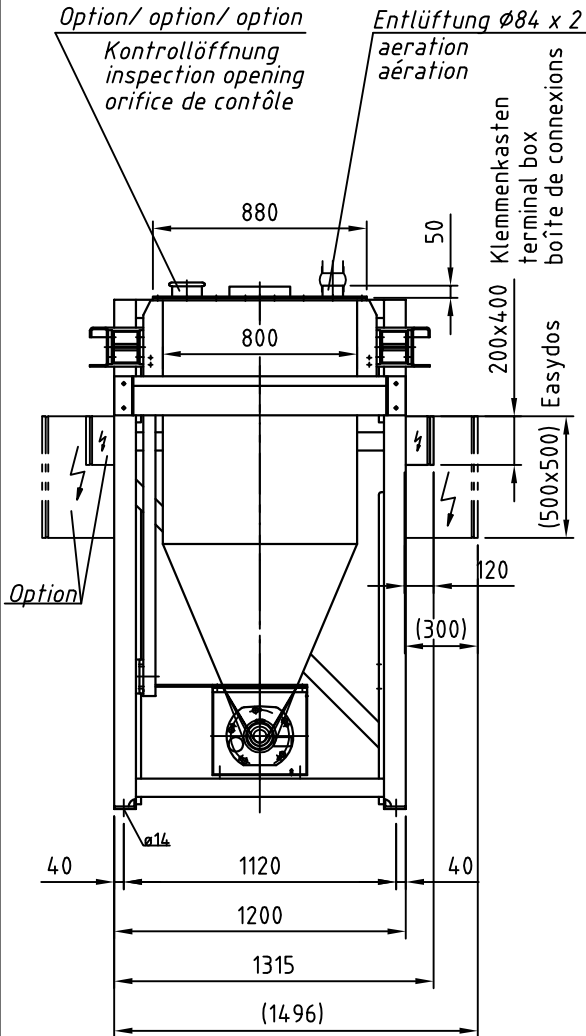

Typ : DIW-E-GDU601-700

M 130

Detail X

Option/option/option
 Auslaufrohr senkrecht
 downpipe
 tuyau de descente

"b,d,e": siehe separates Massblatt
 see separate outline drawing
 voir plan de dimensions séparé

Elektrischer Anschlusskasten
 Klemmenkasten oder Easydos

⚡ connection box
 terminal box or Easydos

boîte à bornes
 boîtier de connexion ou Easydos

Dosierrohr-Größe feeder size taille du conduit d'écoulement	4	5	6	7	8	9	10
D	48,3	57	76	88,9	102	114,3	139,7