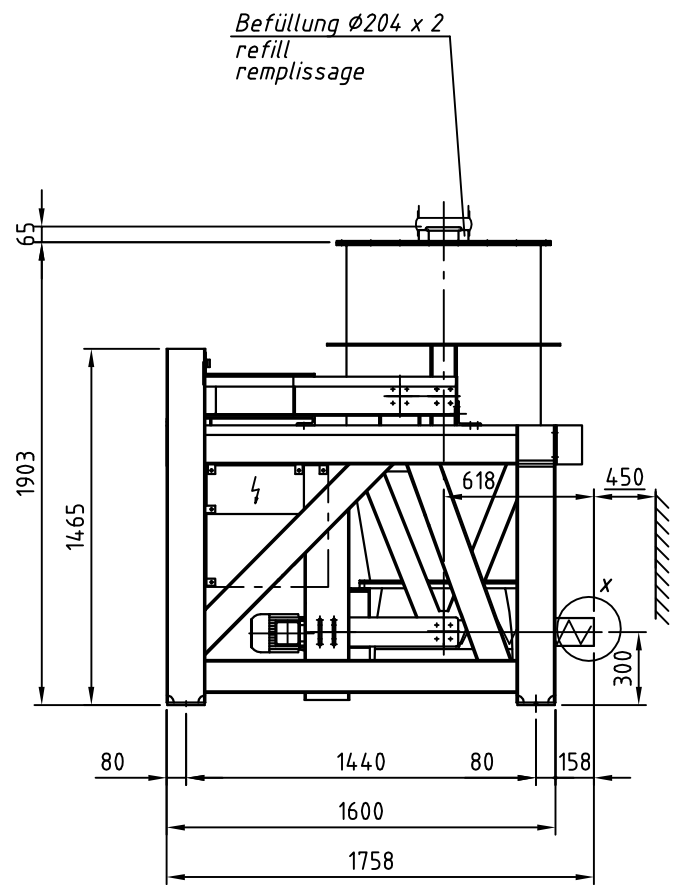

Typ : DIW-E-GDU601-550

M 130

Detail X

Option/option/option
 Auslaufrohr senkrecht
 downpipe
 tuyau de descente

"b,d,e": siehe separates Massblatt
 see separate outline drawing
 voir plan de dimensions séparé

Elektrischer Anschlusskasten
 Klemmenkasten oder Easydos

⚡ connection box
 terminal box or Easydos

boîte à bornes
 boîtier de connexion ou Easydos

Dosierröhr-Größe feeder size taille du conduit d'écoulement	4	5	6	7	8	9	10
D	48,3	57	76	88,9	102	114,3	139,7