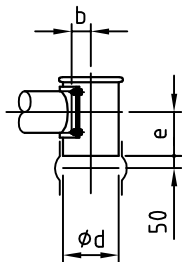

Typ : DIW-E-GDU601-550

M 130

Detail X

Option/option/option
 Auslaufrohr senkrecht
 downpipe
 tuyau de descente

"b,d,e": siehe separates Massblatt
 see separate outline drawing
 voir plan de dimensions séparé

Elektrischer Anschlusskasten
 Klemmenkasten oder Easydos

⚡ connection box
 terminal box or Easydos

boîte à bornes
 boîtier de connexion ou Easydos

Dosierröhr-Größe feeder size taille du conduit d'écoulement	4	5	6	7	8	9	10
D	48,3	57	76	88,9	102	114,3	139,7