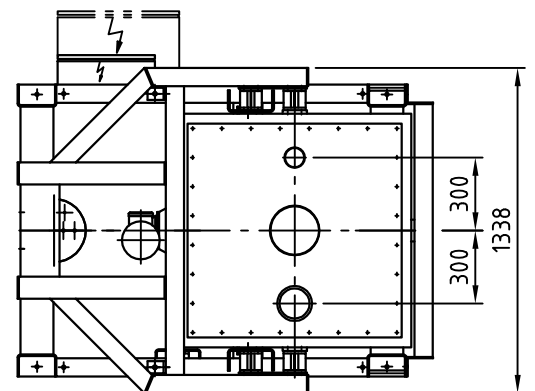

Typ : DIW-E-GDU601-550

M 130

Detail X

Option/option/option
 Auslaufrohr senkrecht
 downpipe
 tuyau de descente

"b,d,e": siehe separates Massblatt
 see separate outline drawing
 voir plan de dimensions séparé

Elektrischer Anschlusskasten
 Klemmenkasten oder Easydos

⚡ connection box
 terminal box or Easydos

boîte à bornes
 boîtier de connexion ou Easydos

Dosierröhr-Größe feeder size taille du conduit d'écoulement	4	5	6	7	8	9	10
D	48,3	57	76	88,9	102	114,3	139,7