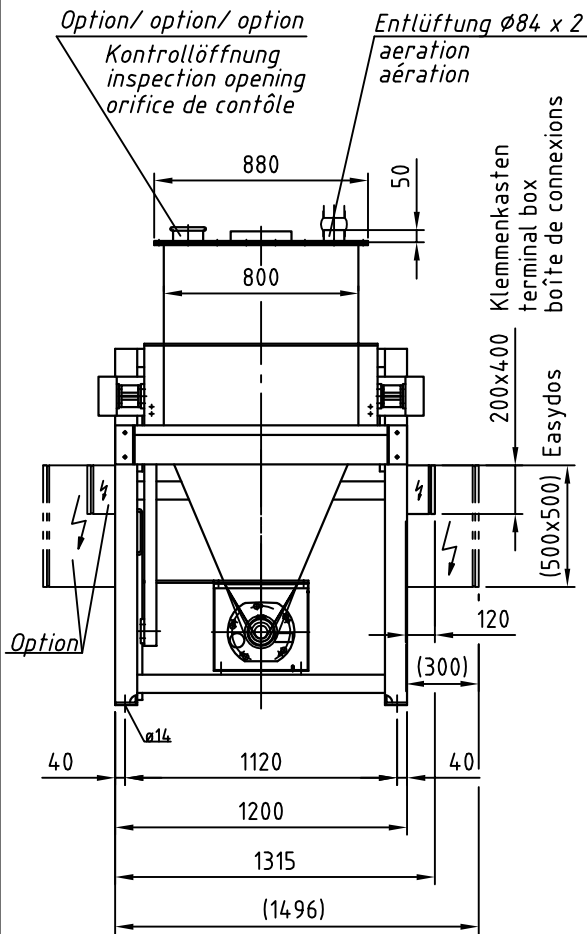

Typ : DIW-E-GDU601-550

M 130

Detail X

Option/option/option
 Auslaufrohr senkrecht
 downpipe
 tuyau de descente

"b,d,e": siehe separates Massblatt
 see separate outline drawing
 voir plan de dimensions séparé

Elektrischer Anschlusskasten
 Klemmenkasten oder Easydos

⚡ connection box
 terminal box or Easydos

boîte à bornes
 boîtier de connexion ou Easydos

Dosierröhr-Größe feeder size taille du conduit d'écoulement	4	5	6	7	8	9	10
D	48,3	57	76	88,9	102	114,3	139,7