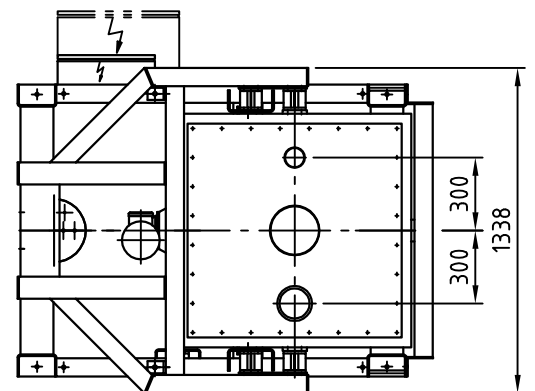

Typ : DIW-E-GDU601-300

M 130

Detail X

Option/option/option
 Auslaufrohr senkrecht
 downpipe
 tuyau de descente

"b,d,e": siehe separates Massblatt
 see separate outline drawing
 voir plan de dimensions séparé

Elektrischer Anschlusskasten
 Klemmenkasten oder Easydos

⚡ connection box
 terminal box or Easydos

boîte à bornes
 boîtier de connexion ou Easydos

Dosierröhre-Größe feeder size taille du conduit d'écoulement	4	5	6	7	8	9	10
D	48,3	57	76	88,9	102	114,3	139,7