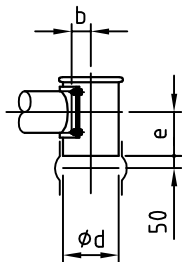

Typ : DIW-E-GDU601-300

M 130

Detail X

Option/option/option
 Auslaufrohr senkrecht
 downpipe
 tuyau de descente

"b,d,e": siehe separates Massblatt
 see separate outline drawing
 voir plan de dimensions séparé

Elektrischer Anschlusskasten
 Klemmenkasten oder Easydos

⚡ connection box
 terminal box or Easydos

boîte à bornes
 boîtier de connexion ou Easydos

Dosierröhre-Größe feeder size taille du conduit d'écoulement	4	5	6	7	8	9	10
D	48,3	57	76	88,9	102	114,3	139,7