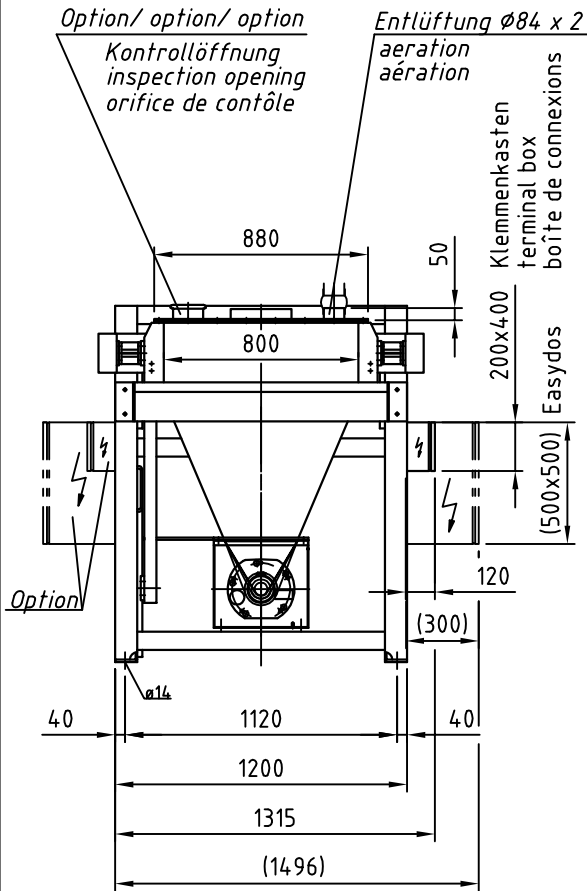

Typ : DIW-E-GDU601-300

M 130

Detail X

Option/option/option
 Auslaufrohr senkrecht
 downpipe
 tuyau de descente

"b,d,e": siehe separates Massblatt
 see separate outline drawing
 voir plan de dimensions séparé

Elektrischer Anschlusskasten
 Klemmenkasten oder Easydos

⚡ connection box
 terminal box or Easydos

boîte à bornes
 boîtier de connexion ou Easydos

Dosierröhre-Größe feeder size taille du conduit d'écoulement	4	5	6	7	8	9	10
D	48,3	57	76	88,9	102	114,3	139,7