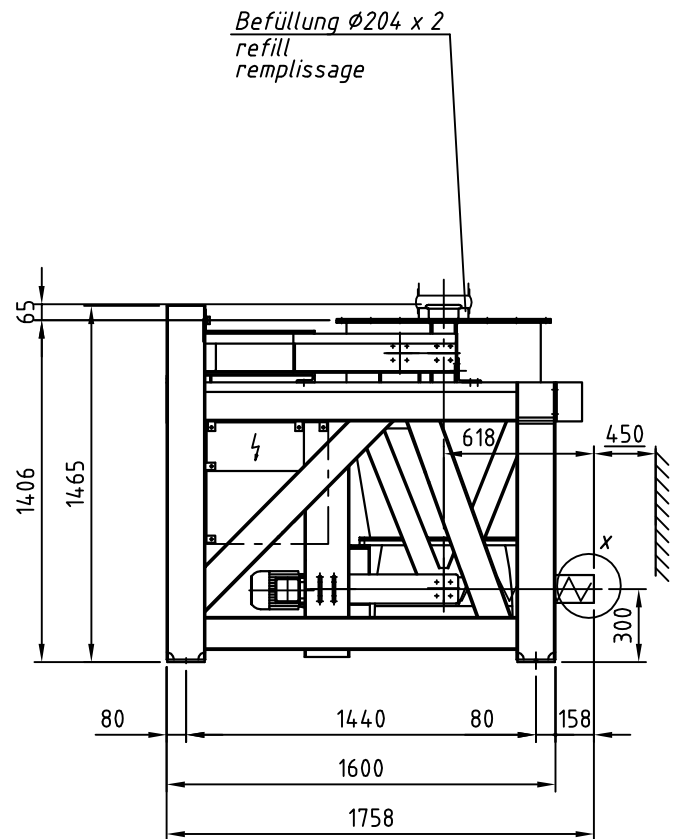

Typ : DIW-E-GDU601-300

M 130

Detail X

Option/option/option
 Auslaufrohr senkrecht
 downpipe
 tuyau de descente

"b,d,e": siehe separates Massblatt
 see separate outline drawing
 voir plan de dimensions séparé

Elektrischer Anschlusskasten
 Klemmenkasten oder Easydos

⚡ connection box
 terminal box or Easydos

boîte à bornes
 boîtier de connexion ou Easydos

Dosierröhre-Größe feeder size taille du conduit d'écoulement	4	5	6	7	8	9	10
D	48,3	57	76	88,9	102	114,3	139,7