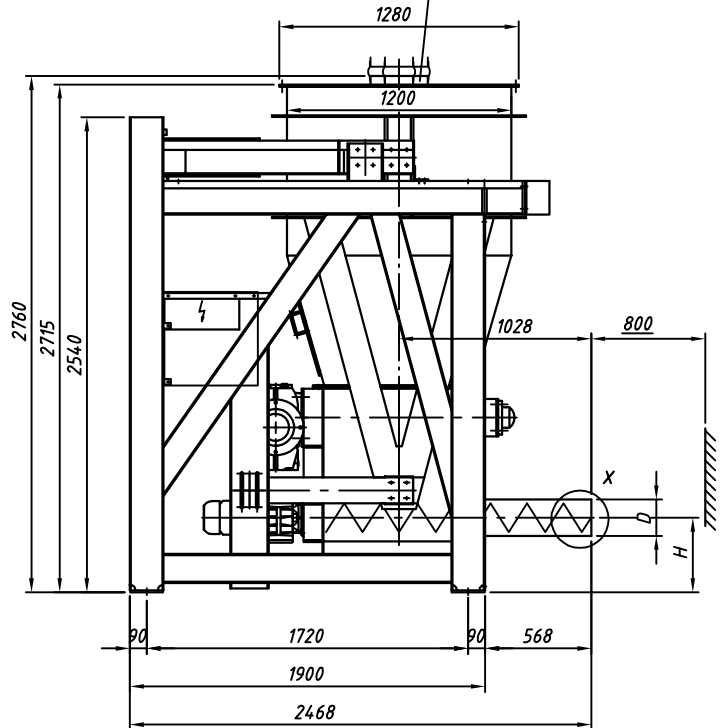

Detail X

Option/option/option  
 Auslaufrohr senkrecht  
 downpipe  
 tuyau de descente

"b,d,e": siehe separates Massblatt  
 see separate outline drawing  
 voir plan de dimensions séparé

Elektrischer Anschlusskasten  
 Klemmenkasten oder Easydos

⚡ connection box  
 terminal box or Easydos

boîte à bornes  
 boîtier de connexion ou Easydos

Dosierrohr-Größe feeder size taille du conduit d'écoulement	9	10	11	12	13	14
H	442	442	442	399	399	399
D	114,3	139,7	168,3	193,7	230	255