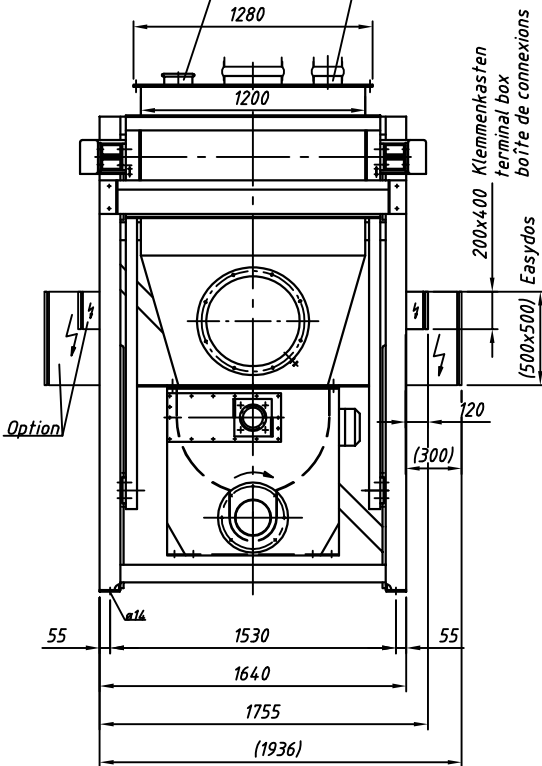

Option/ option/ option  
 Kontrollöffnung  
 inspection opening  
 orifice de contrôle

Entlüftung  $\varnothing 154 \times 2$   
 aeration  
 aération

Befüllung  $\varnothing 306 \times 2$   
 refill  
 remplissage

Detail X

Option/option/option  
 Auslaufrohr senkrecht  
 downpipe  
 tuyau de descente

"b,d,e": siehe separates Massblatt  
 see separate outline drawing  
 voir plan de dimensions séparé

Elektrischer Anschlusskasten  
 Klemmenkasten oder Easydos

⚡ connection box  
 terminal box or Easydos

boîte à bornes  
 boîtier de connexion ou Easydos

Dosierrohr-Größe feeder size taille du conduit d'écoulement	9	10	11	12	13	14
H	442	442	442	399	399	399
D	114,3	139,7	168,3	193,7	230	255