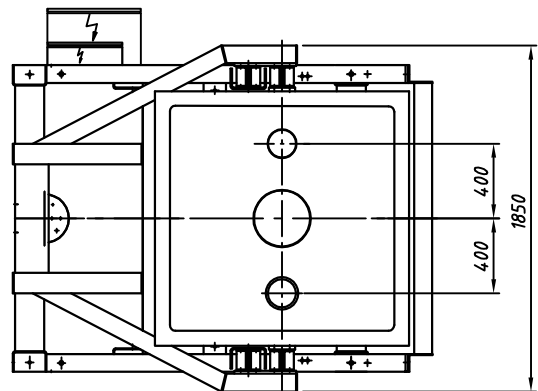

Detail X

Option/option/option  
 Auslaufrohr senkrecht  
 downpipe  
 tuyau de descente

"b,d,e": siehe separates Massblatt  
 see separate outline drawing  
 voir plan de dimensions séparé

Elektrischer Anschlusskasten  
 Klemmenkasten oder Easydos

⚡ connection box  
 terminal box or Easydos

boîte à bornes  
 boîtier de connexion ou Easydos

Dosierrohr-Größe feeder size taille du conduit d'écoulement	9	10	11	12	13	14
H	442	442	442	399	399	399
D	114,3	139,7	168,3	193,7	230	255