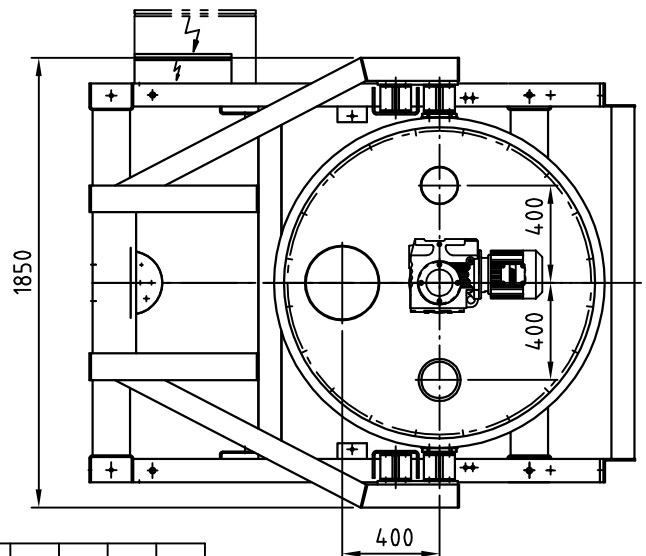

Typ : DIW-E-GDU451-1350 (VR)

M 130

Detail X

Option/option/option
 Auslaufrohr senkrecht
 downpipe
 tuyau de descente

"b,d,e": siehe separates Massblatt
 see separate outline drawing
 voir plan de dimensions séparé

Elektrischer Anschlusskasten
 Klemmenkasten oder Easydos

⚡ connection box
 terminal box or Easydos

boîte à bornes
 boîtier de connexion ou Easydos

Änderungen vorbehalten
 subject to modification
 sous réserve de modifications

Dosierrohr-Größe feeder size taille du conduit d'écoulement	4	5	6	7	8	9	10
H	295	291	283	277	271	265	253
D	48,3	57	76	88,9	102	114,3	132,7