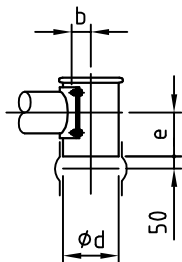

Typ : DIW-E-GDU451-1350 (VR)

M 130

Detail X

Option/option/option
 Auslaufrohr senkrecht
 downpipe
 tuyau de descente

"b,d,e": siehe separates Massblatt
 see separate outline drawing
 voir plan de dimensions séparé

Elektrischer Anschlusskasten
 Klemmenkasten oder Easydos

⚡ connection box
 terminal box or Easydos

boîte à bornes
 boîtier de connexion ou Easydos

Änderungen vorbehalten
 subject to modification
 sous réserve de modifications

Dosierrohr-Größe feeder size taille du conduit d'écoulement	4	5	6	7	8	9	10
H	295	291	283	277	271	265	253
D	48,3	57	76	88,9	102	114,3	132,7