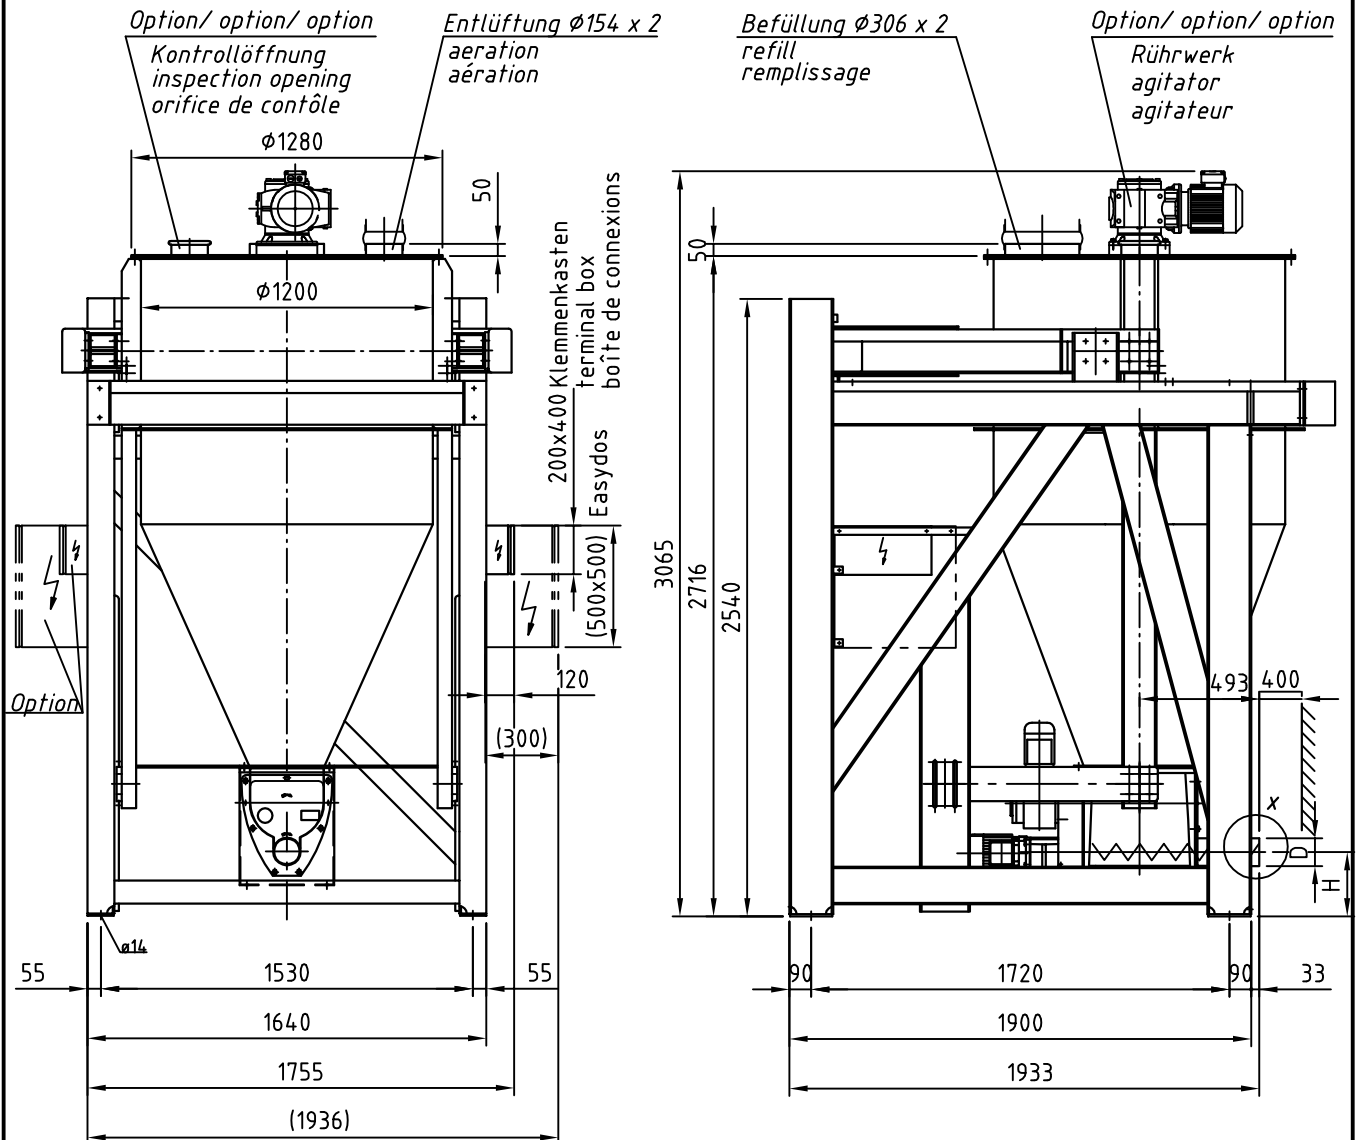

Typ : DIW-E-GDU451-1350 (VR)

M 130

Detail X

Option/option/option
 Auslaufrohr senkrecht
 downpipe
 tuyau de descente

"b,d,e": siehe separates Massblatt
 see separate outline drawing
 voir plan de dimensions séparé

Elektrischer Anschlusskasten
 Klemmenkasten oder Easydos

⚡ connection box
 terminal box or Easydos

boîte à bornes
 boîtier de connexion ou Easydos

Änderungen vorbehalten
 subject to modification
 sous réserve de modifications

Dosierrohr-Größe feeder size taille du conduit d'écoulement	4	5	6	7	8	9	10
H	295	291	283	277	271	265	253
D	48,3	57	76	88,9	102	114,3	132,7