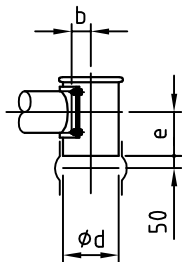

Typ : DIW-E-GDU451-550 (VR)

M 130

Detail X

Option/option/option
 Auslaufrohr senkrecht
 downpipe
 tuyau de descente

"b,d,e": siehe separates Massblatt
 see separate outline drawing
 voir plan de dimensions séparé

Elektrischer Anschlusskasten
 Klemmenkasten oder Easydos

connection box
 terminal box or Easydos

boîte à bornes
 boîtier de connexion ou Easydos

Dosierrohr-Größe feeder size raie du conduit d'écoulement	4	5	6	7	8	9	10
H	295	291	283	277	271	265	253
D	48,3	57	76	88,9	102	114,3	139,7