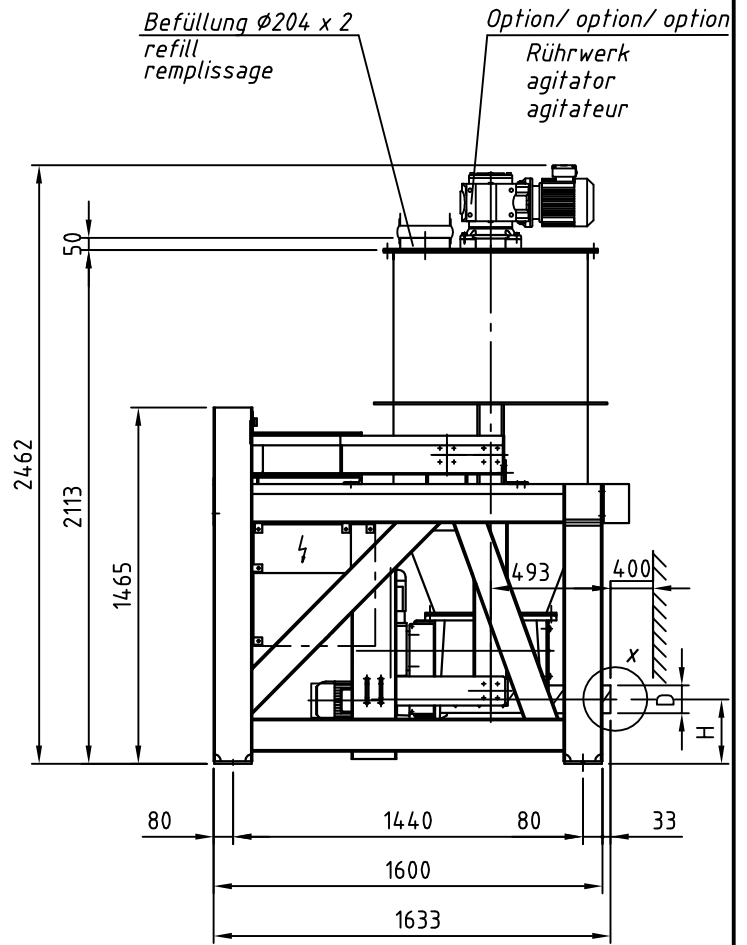

Typ : DIW-E-GDU451-550 (VR)

M 130

Detail X

Option/option/option
 Auslaufrohr senkrecht
 downpipe
 tuyau de descente

"b,d,e": siehe separates Massblatt
 see separate outline drawing
 voir plan de dimensions séparé

Elektrischer Anschlusskasten
 Klemmenkasten oder Easydos

connection box
 terminal box or Easydos

boîte à bornes
 boîtier de connexion ou Easydos

Dosierrohr-Größe feeder size raie du conduit d'écoulement	4	5	6	7	8	9	10
H	295	291	283	277	271	265	253
D	48,3	57	76	88,9	102	114,3	139,7