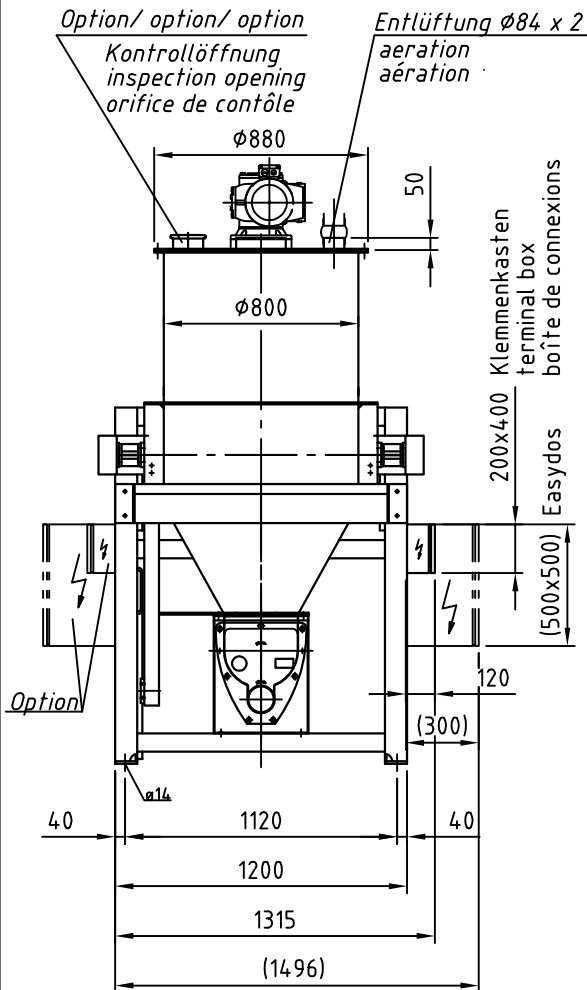

Typ : DIW-E-GDU451-550 (VR)

M 130

Detail X

Option/option/option
 Auslaufrohr senkrecht
 downpipe
 tuyau de descente

"b,d,e": siehe separates Massblatt
 see separate outline drawing
 voir plan de dimensions séparé

Elektrischer Anschlusskasten
 Klemmenkasten oder Easydos

connection box
 terminal box or Easydos

boîte à bornes
 boîtier de connexion ou Easydos

Dosierrohr-Größe feeder size raie du conduit d'écoulement	4	5	6	7	8	9	10
H	295	291	283	277	271	265	253
D	48,3	57	76	88,9	102	114,3	139,7