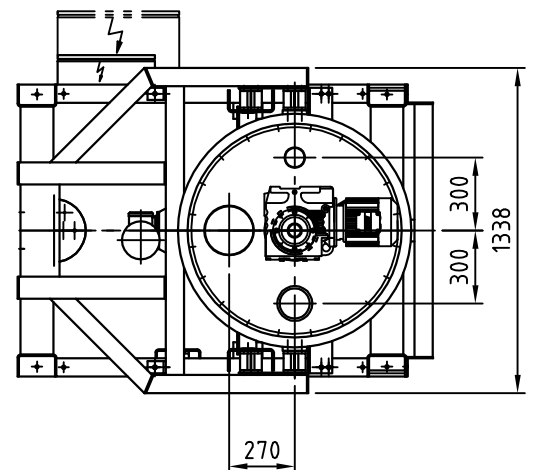

Typ : DIW-E-GDU451-550 (VR)

M 130

Detail X

Option/option/option
 Auslaufrohr senkrecht
 downpipe
 tuyau de descente

"b,d,e": siehe separates Massblatt
 see separate outline drawing
 voir plan de dimensions séparé

Elektrischer Anschlusskasten
 Klemmenkasten oder Easydos

connection box
 terminal box or Easydos

boîte à bornes
 boîtier de connexion ou Easydos

Dosierrohr-Größe feeder size raie du conduit d'écoulement	4	5	6	7	8	9	10
H	295	291	283	277	271	265	253
D	48,3	57	76	88,9	102	114,3	139,7