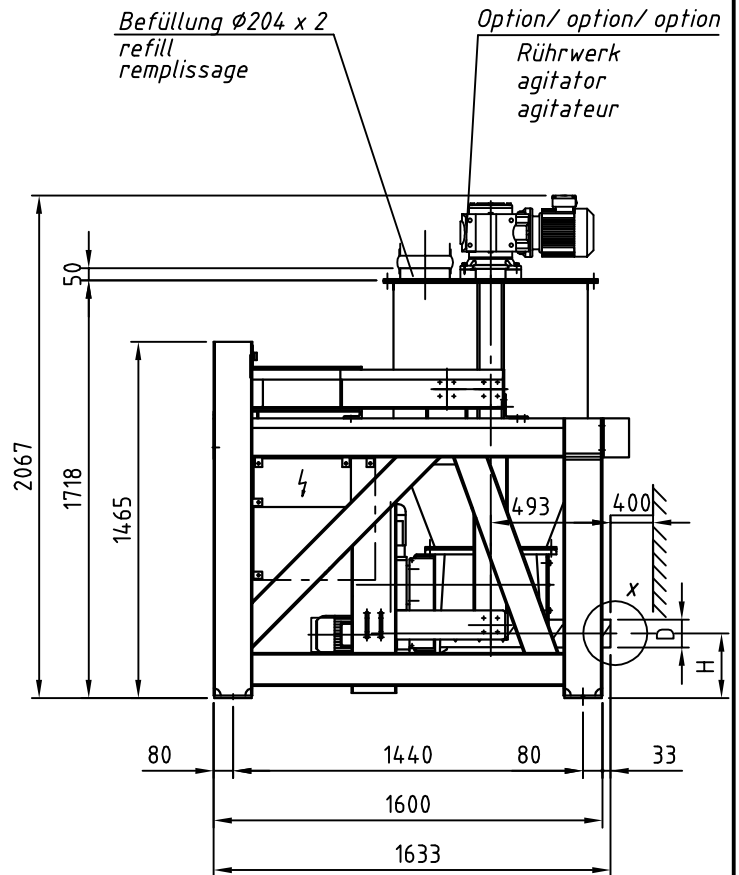

Typ : DIW-E-GDU451-300 (VR)

M 130

**Detail X**

Option/option/option  
 Auslaufrohr senkrecht  
 downpipe  
 tuyau de descente

"b,d,e": siehe separates Massblatt  
 see separate outline drawing  
 voir plan de dimensions séparé

Elektrischer Anschlusskasten  
 Klemmenkasten oder Easydos

⚡ connection box  
 terminal box or Easydos

boîte à bornes  
 boîtier de connexion ou Easydos

Dosierrohr-Größe feeder size taille du conduit d'écoulement	4	5	6	7	8	9	10
H	295	291	283	277	271	265	253
D	48,3	57	76	88,9	102	114,3	139,7