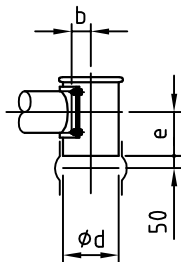

Typ : DIW-E-GDU451-300 (VR)

M 130

**Detail X**

Option/option/option  
 Auslaufrohr senkrecht  
 downpipe  
 tuyau de descente

"b,d,e": siehe separates Massblatt  
 see separate outline drawing  
 voir plan de dimensions séparé

Elektrischer Anschlusskasten  
 Klemmenkasten oder Easydos

⚡ connection box  
 terminal box or Easydos

boîte à bornes  
 boîtier de connexion ou Easydos

Dosierrohr-Größe feeder size taille du conduit d'écoulement	4	5	6	7	8	9	10
H	295	291	283	277	271	265	253
D	48,3	57	76	88,9	102	114,3	139,7