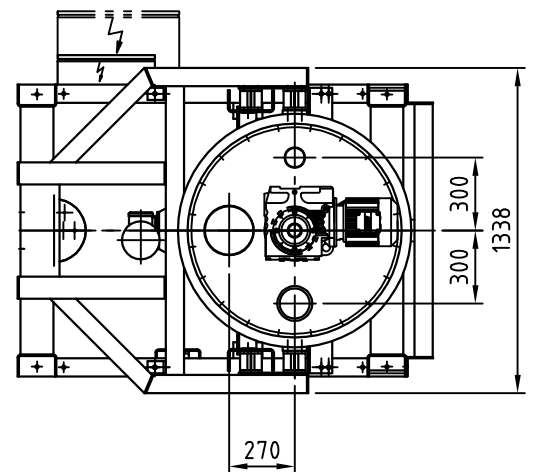

Typ : DIW-E-GDU451-300 (VR)

M 130

**Detail X**

Option/option/option  
 Auslaufrohr senkrecht  
 downpipe  
 tuyau de descente

"b,d,e": siehe separates Massblatt  
 see separate outline drawing  
 voir plan de dimensions séparé

Elektrischer Anschlusskasten  
 Klemmenkasten oder Easydos

⚡ connection box  
 terminal box or Easydos

boîte à bornes  
 boîtier de connexion ou Easydos

Dosierrohr-Größe feeder size taille du conduit d'écoulement	4	5	6	7	8	9	10
H	295	291	283	277	271	265	253
D	48,3	57	76	88,9	102	114,3	139,7