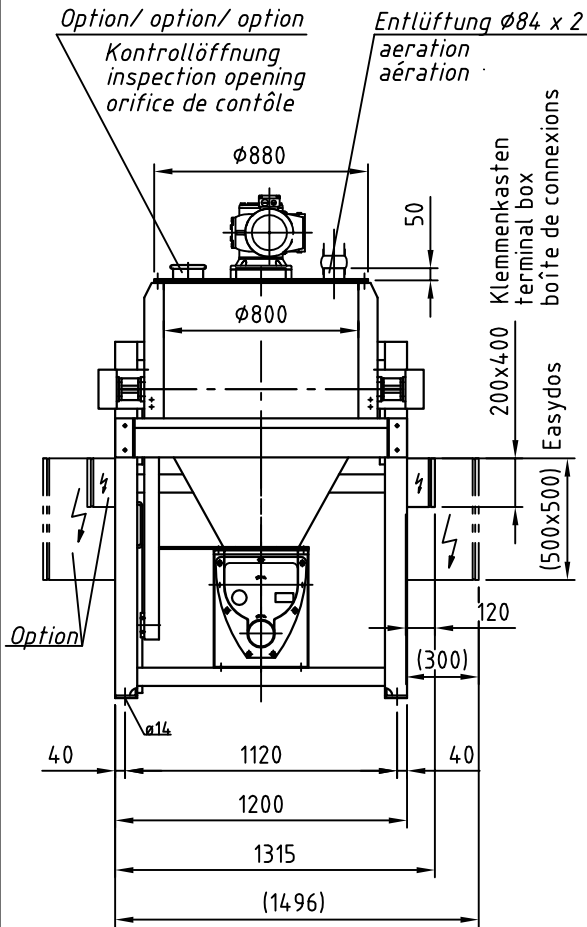

Typ : DIW-E-GDU451-300 (VR)

M 130

**Detail X**

Option/option/option  
 Auslaufrohr senkrecht  
 downpipe  
 tuyau de descente

"b,d,e": siehe separates Massblatt  
 see separate outline drawing  
 voir plan de dimensions séparé

Elektrischer Anschlusskasten  
 Klemmenkasten oder Easydos

⚡ connection box  
 terminal box or Easydos

boîte à bornes  
 boîtier de connexion ou Easydos

Dosierrohr-Größe feeder size taille du conduit d'écoulement	4	5	6	7	8	9	10
H	295	291	283	277	271	265	253
D	48,3	57	76	88,9	102	114,3	139,7