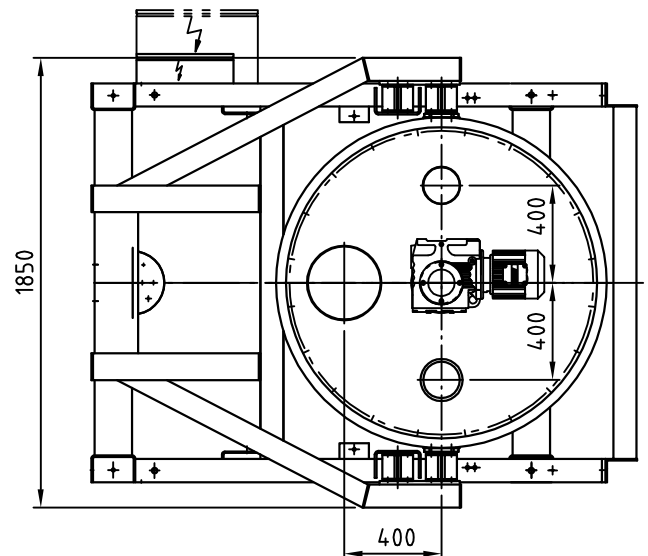

**Detail X**

Option/option/option  
 Auslaufrohr senkrecht  
 downpipe  
 tuyau de descente

"b,d,e": siehe separates Massblatt  
 see separate outline drawing  
 voir plan de dimensions séparé

Elektrischer Anschlusskasten  
 Klemmenkasten oder Easydos

connection box  
 terminal box or Easydos

boîte à bornes  
 boîtier de connexion ou Easydos

Dosierrohr-Größe feeder size taille du conduit d'écoulement	4	5	6	7	8	9	10
D	48,3	57	76	88,9	102	114,3	139,7

Änderungen vorbehalten  
 subject to modification  
 sous réserve de modifications