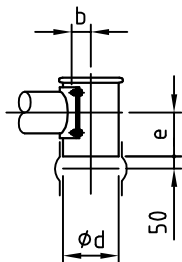

**Detail X**

Option/option/option  
 Auslaufrohr senkrecht  
 downpipe  
 tuyau de descente

"b,d,e": siehe separates Massblatt  
 see separate outline drawing  
 voir plan de dimensions séparé

Elektrischer Anschlusskasten  
 Klemmenkasten oder Easydos

connection box  
 terminal box or Easydos

boîte à bornes  
 boîtier de connexion ou Easydos

Dosierrohr-Größe feeder size taille du conduit d'écoulement	4	5	6	7	8	9	10
D	48,3	57	76	88,9	102	114,3	139,7

Änderungen vorbehalten  
 subject to modification  
 sous réserve de modifications