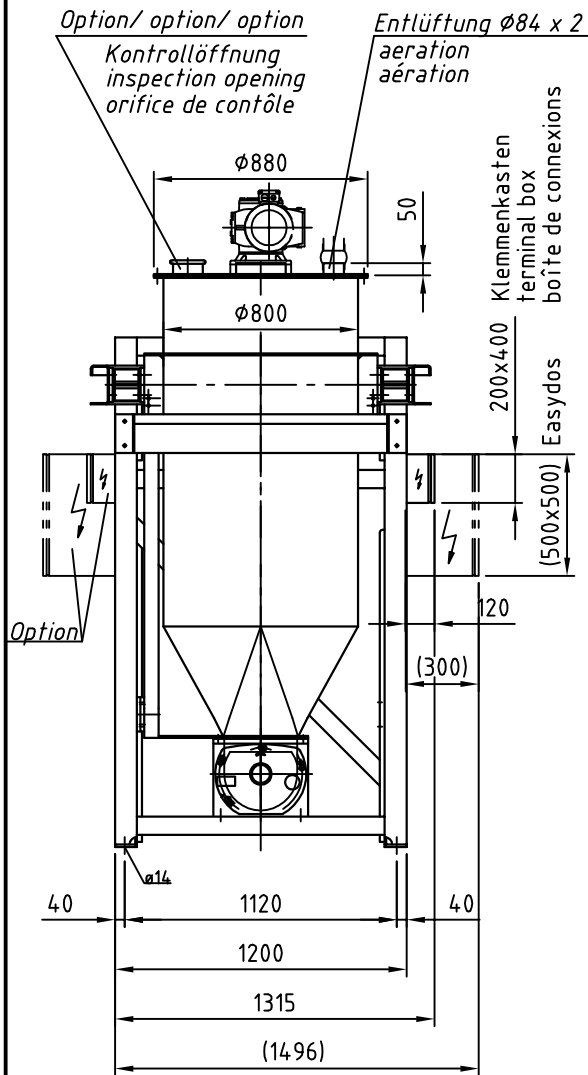

Typ : DIW-E-GAC232-700 (VR)

M 130

Detail X

Option/option/option
 Auslaufrohr senkrecht
 downpipe
 tuyau de descente

"b,d,e": siehe separates Massblatt
 see separate outline drawing
 voir plan de dimensions séparé

Elektrischer Anschlusskasten
 Klemmenkasten oder Easydos

⚡ connection box
 terminal box or Easydos

boîte à bornes
 boîtier de connexion ou Easydos

| Dosierröhre-Größe feeder size taille du conduit d'écoulement | 4 | 5 | 6 | 7 | 8 | 9 | 10 |
|---|------|----|----|------|-----|-------|-------|
| D | 48,3 | 57 | 76 | 88,9 | 102 | 114,3 | 139,7 |