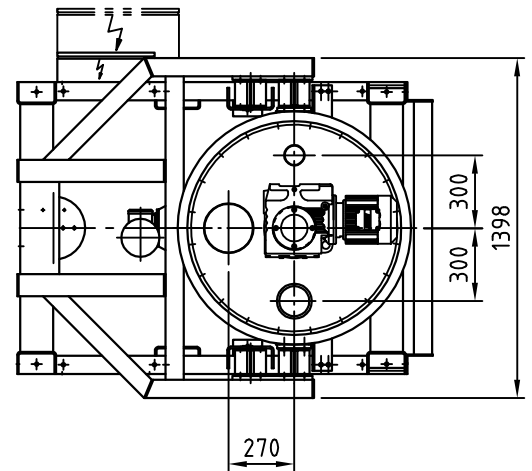

Typ : DIW-E-GAC232-700 (VR)

M 130

Detail X

Option/option/option
 Auslaufrohr senkrecht
 downpipe
 tuyau de descente

"b,d,e": siehe separates Massblatt
 see separate outline drawing
 voir plan de dimensions séparé

Elektrischer Anschlusskasten
 Klemmenkasten oder Easydos

⚡ connection box
 terminal box or Easydos

boîte à bornes
 boîtier de connexion ou Easydos

| Dosierröhre-Größe feeder size taille du conduit d'écoulement | 4 | 5 | 6 | 7 | 8 | 9 | 10 |
|---|------|----|----|------|-----|-------|-------|
| D | 48,3 | 57 | 76 | 88,9 | 102 | 114,3 | 139,7 |