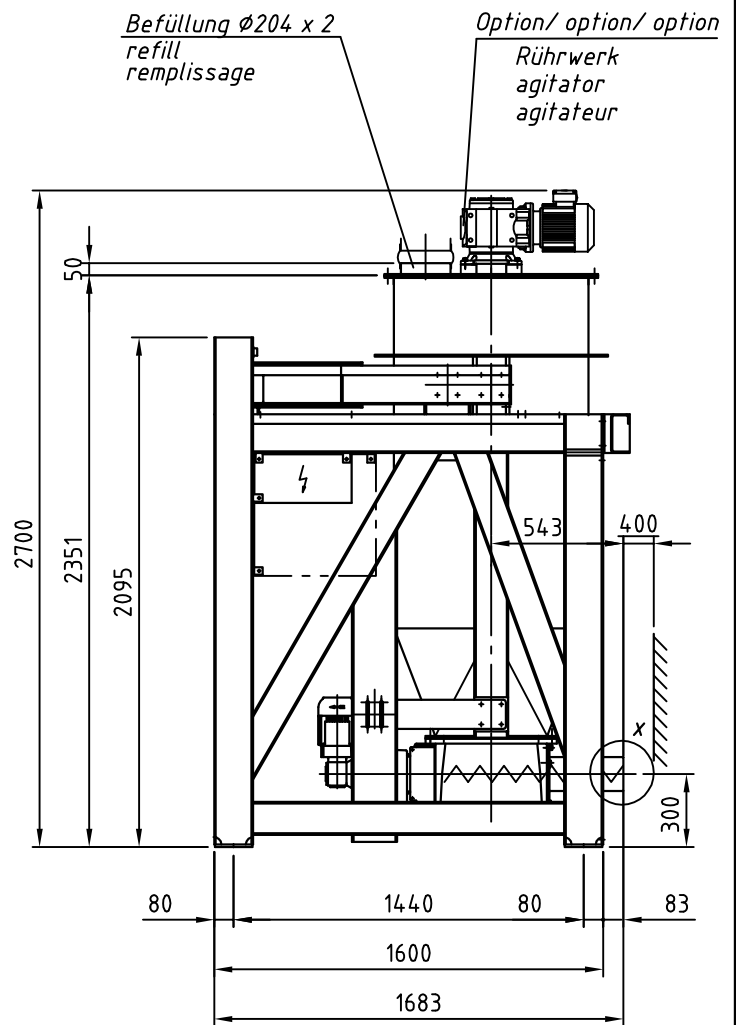

Typ : DIW-E-GAC232-700 (VR)

M 130

Detail X

Option/option/option
 Auslaufrohr senkrecht
 downpipe
 tuyau de descente

"b,d,e": siehe separates Massblatt
 see separate outline drawing
 voir plan de dimensions séparé

Elektrischer Anschlusskasten
 Klemmenkasten oder Easydos

⚡ connection box
 terminal box or Easydos

boîte à bornes
 boîtier de connexion ou Easydos

| Dosierröhre-Größe feeder size taille du conduit d'écoulement | 4 | 5 | 6 | 7 | 8 | 9 | 10 |
|---|------|----|----|------|-----|-------|-------|
| D | 48,3 | 57 | 76 | 88,9 | 102 | 114,3 | 139,7 |