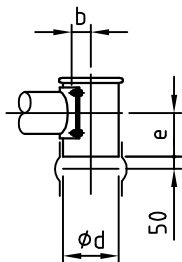

Typ : DIW-E-GAC232-700 (VR)

M 130

Detail X

Option/option/option
 Auslaufrohr senkrecht
 downpipe
 tuyau de descente

"b,d,e": siehe separates Massblatt
 see separate outline drawing
 voir plan de dimensions séparé

Elektrischer Anschlusskasten
 Klemmenkasten oder Easydos

⚡ connection box
 terminal box or Easydos

boîte à bornes
 boîtier de connexion ou Easydos

| Dosierröhre-Größe feeder size taille du conduit d'écoulement | 4 | 5 | 6 | 7 | 8 | 9 | 10 |
|---|------|----|----|------|-----|-------|-------|
| D | 48,3 | 57 | 76 | 88,9 | 102 | 114,3 | 139,7 |