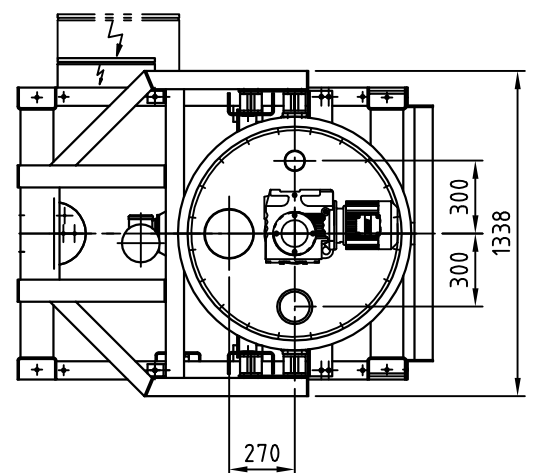

Typ : DIW-E-GAC232-550 (VR)

M 130

Detail X

Option/option/option
 Auslaufrohr senkrecht
 downpipe
 tuyau de descente

"b,d,e": siehe separates Massblatt
 see separate outline drawing
 voir plan de dimensions séparé

Elektrischer Anschlusskasten
 Klemmenkasten oder Easydos

connection box
 terminal box or Easydos

boîte à bornes
 boîtier de connexion ou Easydos

Dosierröhre-Größe feeder size taille du conduit d'écoulement	4	5	6	7	8	9	10
D	48,3	57	76	88,9	102	114,3	139,7