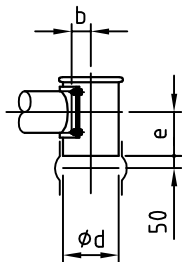

Typ : DIW-E-GAC232-550 (VR)

M 130

Detail X

Option/option/option
 Auslaufrohr senkrecht
 downpipe
 tuyau de descente

"b,d,e": siehe separates Massblatt
 see separate outline drawing
 voir plan de dimensions séparé

Elektrischer Anschlusskasten
 Klemmenkasten oder Easydos

connection box
 terminal box or Easydos

boîte à bornes
 boîtier de connexion ou Easydos

Dosierröhre-Größe feeder size taille du conduit d'écoulement	4	5	6	7	8	9	10
D	48,3	57	76	88,9	102	114,3	139,7