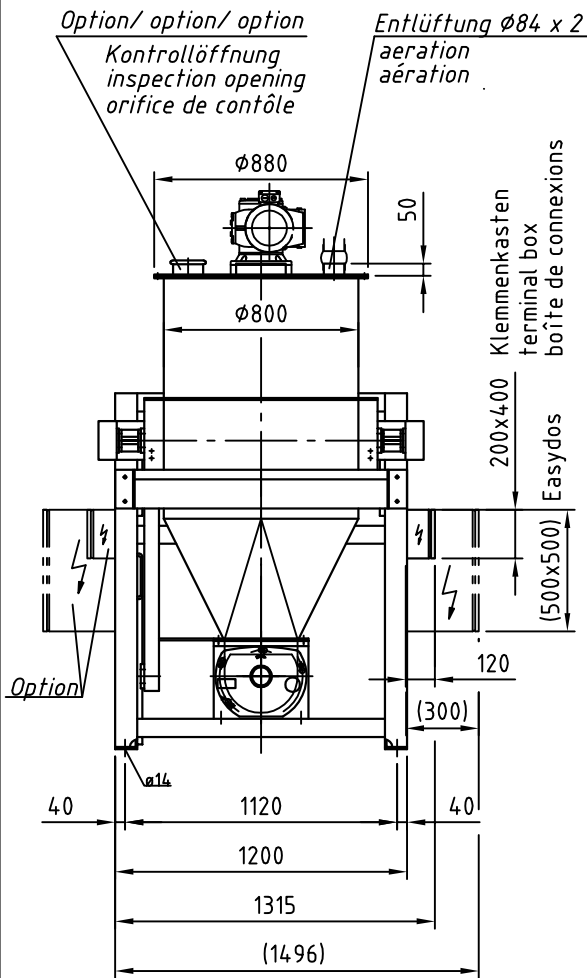

Typ : DIW-E-GAC232-550 (VR)

M 130

Detail X

Option/option/option
 Auslaufrohr senkrecht
 downpipe
 tuyau de descente

"b,d,e": siehe separates Massblatt
 see separate outline drawing
 voir plan de dimensions séparé

Elektrischer Anschlusskasten
 Klemmenkasten oder Easydos

connection box
 terminal box or Easydos

boîte à bornes
 boîtier de connexion ou Easydos

Dosierröhre-Größe feeder size taille du conduit d'écoulement	4	5	6	7	8	9	10
D	48,3	57	76	88,9	102	114,3	139,7