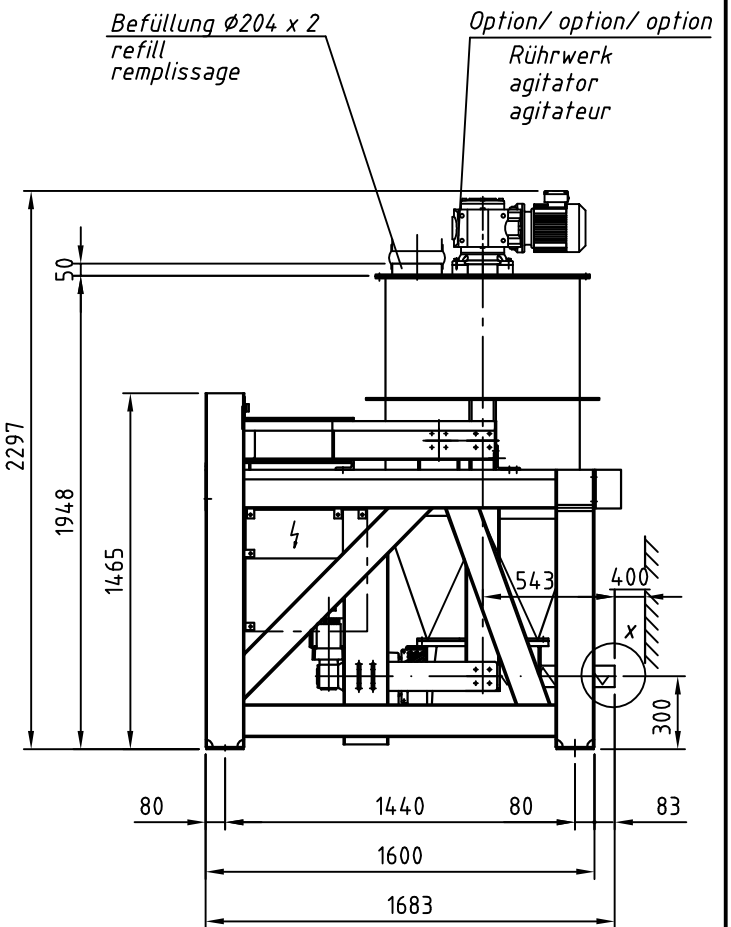

Typ : DIW-E-GAC232-550 (VR)

M 130

Detail X

Option/option/option
 Auslaufrohr senkrecht
 downpipe
 tuyau de descente

"b,d,e": siehe separates Massblatt
 see separate outline drawing
 voir plan de dimensions séparé

Elektrischer Anschlusskasten
 Klemmenkasten oder Easydos

connection box
 terminal box or Easydos

boîte à bornes
 boîtier de connexion ou Easydos

Dosierröhre-Größe feeder size taille du conduit d'écoulement	4	5	6	7	8	9	10
D	48,3	57	76	88,9	102	114,3	139,7