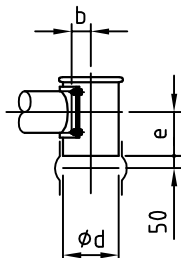

Typ : DIW-E-GAC232-300 (VR)

M 130

Detail X

Option/option/option
 Auslaufrohr senkrecht
 downpipe
 tuyau de descente

"b,d,e": siehe separates Massblatt
 see separate outline drawing
 voir plan de dimensions séparé

Elektrischer Anschlusskasten
 Klemmenkasten oder Easydos

⚡ connection box
 terminal box or Easydos

boîte à bornes
 boîtier de connexion ou Easydos

Dosierrohr-Größe feeder size taille du conduit d'écoulement	4	5	6	7	8	9	10
D	48,3	57	76	88,9	102	114,3	139,7