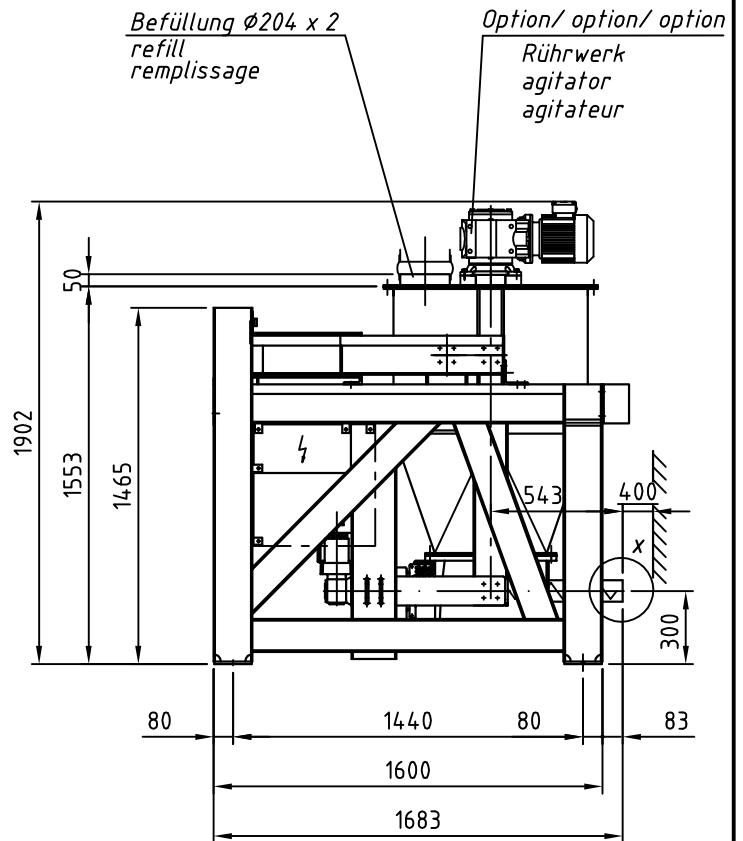

Typ : DIW-E-GAC232-300 (VR)

M 130

Detail X

Option/option/option
 Auslaufrohr senkrecht
 downpipe
 tuyau de descente

"b,d,e": siehe separates Massblatt
 see separate outline drawing
 voir plan de dimensions séparé

Elektrischer Anschlusskasten
 Klemmenkasten oder Easydos

⚡ connection box
 terminal box or Easydos

boîte à bornes
 boîtier de connexion ou Easydos

Dosierrohr-Größe feeder size taille du conduit d'écoulement	4	5	6	7	8	9	10
D	48,3	57	76	88,9	102	114,3	139,7