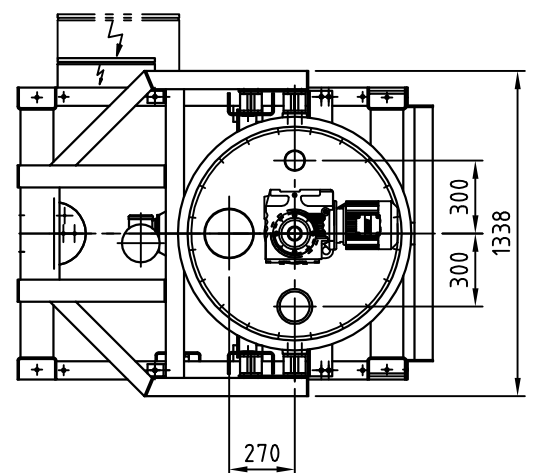

Typ : DIW-E-GAC232-300 (VR)

M 130

Detail X

Option/option/option
 Auslaufrohr senkrecht
 downpipe
 tuyau de descente

"b,d,e": siehe separates Massblatt
 see separate outline drawing
 voir plan de dimensions séparé

Elektrischer Anschlusskasten
 Klemmenkasten oder Easydos

⚡ connection box
 terminal box or Easydos

boîte à bornes
 boîtier de connexion ou Easydos

Dosierrohr-Größe feeder size taille du conduit d'écoulement	4	5	6	7	8	9	10
D	48,3	57	76	88,9	102	114,3	139,7