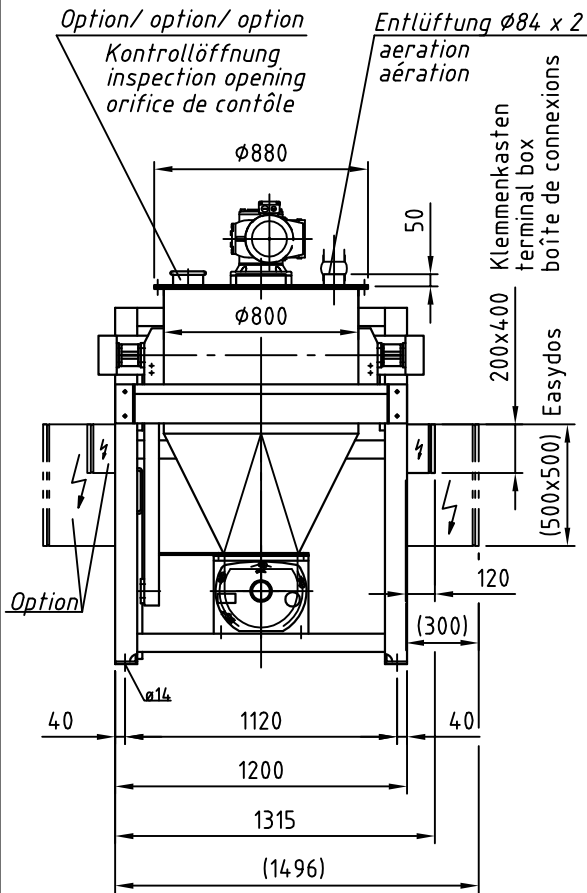

Typ : DIW-E-GAC232-300 (VR)

M 130

Detail X

Option/option/option
 Auslaufrohr senkrecht
 downpipe
 tuyau de descente

"b,d,e": siehe separates Massblatt
 see separate outline drawing
 voir plan de dimensions séparé

Elektrischer Anschlusskasten
 Klemmenkasten oder Easydos

⚡ connection box
 terminal box or Easydos

boîte à bornes
 boîtier de connexion ou Easydos

Dosierrohr-Größe feeder size taille du conduit d'écoulement	4	5	6	7	8	9	10
D	48,3	57	76	88,9	102	114,3	139,7