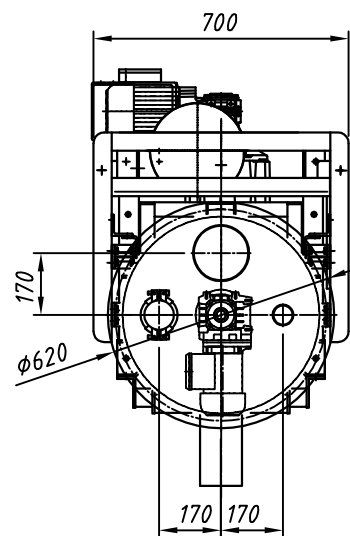

Typ : DIWE-50-GAC207-50 (VR)

M 120

Detail X

Option/option/option
 Auslaufrohr senkrecht
 downpipe
 tuyau de descente

"b,d,e": siehe separates Massblatt
 see separate outline drawing
 voir plan de dimensions séparé

Elektrischer Anschlusskasten
 Klemmenkasten oder Easydos

connection box
 terminal box or Easydos

boîte à bornes
 boîtier de connexion ou Easydos

Dosierröhre-Größe feeder size taille du conduit d'écoulement	2	3	4	5	6	7	8	9
D	30	38	48,3	57	76,1	88,9	101,6	114,3