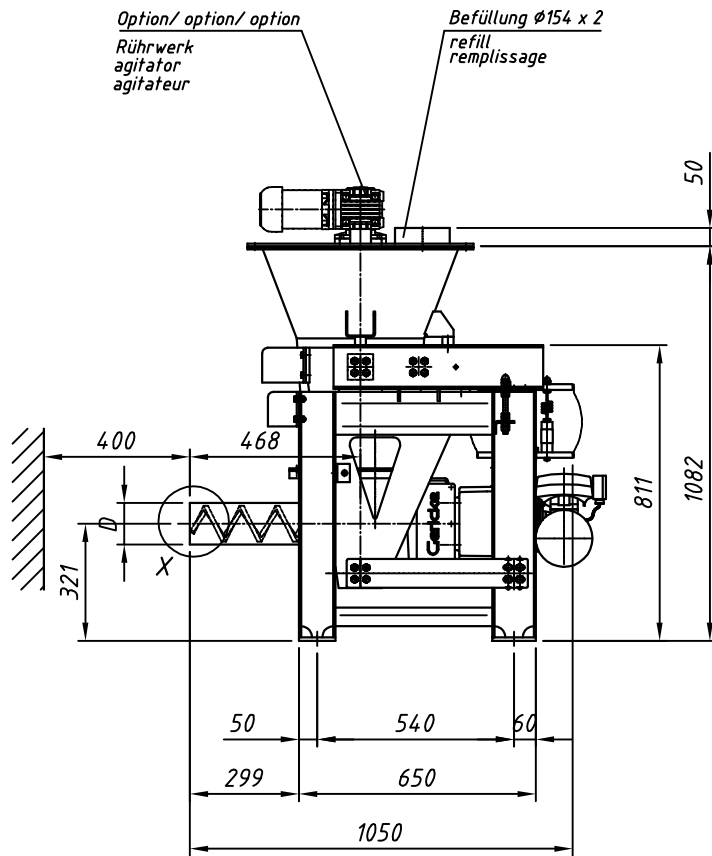

Typ : DIWE-50-GAC207-50 (VR)

M 120

Detail X

Option/option/option
 Auslaufrohr senkrecht
 downpipe
 tuyau de descente

"b,d,e": siehe separates Massblatt
 see separate outline drawing
 voir plan de dimensions séparé

Elektrischer Anschlusskasten
 Klemmenkasten oder Easydos

connection box
 terminal box or Easydos

boîte à bornes
 boîtier de connexion ou Easydos

Dosierröhre-Größe feeder size taille du conduit d'écoulement	2	3	4	5	6	7	8	9
D	30	38	48,3	57	76,1	88,9	101,6	114,3