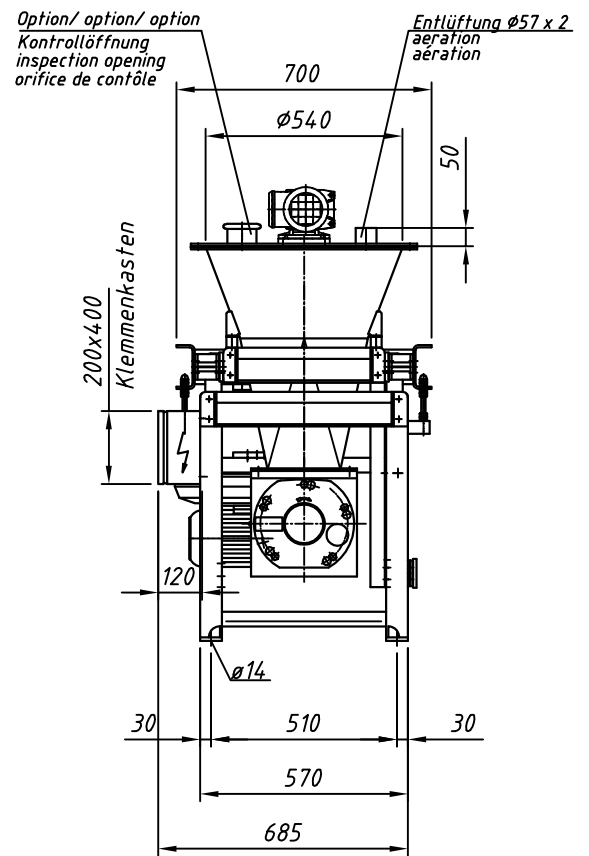

Typ : DIWE-50-GAC207-50 (VR)

M 120

Detail X

Option/option/option
 Auslaufrohr senkrecht
 downpipe
 tuyau de descente

"b,d,e": siehe separates Massblatt
 see separate outline drawing
 voir plan de dimensions séparé

Elektrischer Anschlusskasten
 Klemmenkasten oder Easydos

connection box
 terminal box or Easydos

boîte à bornes
 boîtier de connexion ou Easydos

Dosierröhre-Größe feeder size taille du conduit d'écoulement	2	3	4	5	6	7	8	9
D	30	38	48,3	57	76,1	88,9	101,6	114,3