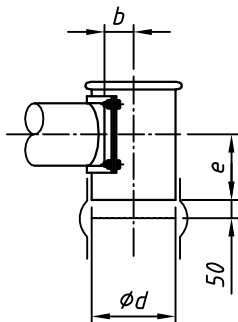

Typ : DIWE-50-GAC207-50 (VR)

M 120

Detail X

Option/option/option
 Auslaufrohr senkrecht
 downpipe
 tuyau de descente

"b,d,e": siehe separates Massblatt
 see separate outline drawing
 voir plan de dimensions séparé

Elektrischer Anschlusskasten
 Klemmenkasten oder Easydos

connection box
 terminal box or Easydos

boîte à bornes
 boîtier de connexion ou Easydos

Dosierröhre-Größe feeder size taille du conduit d'écoulement	2	3	4	5	6	7	8	9
D	30	38	48,3	57	76,1	88,9	101,6	114,3