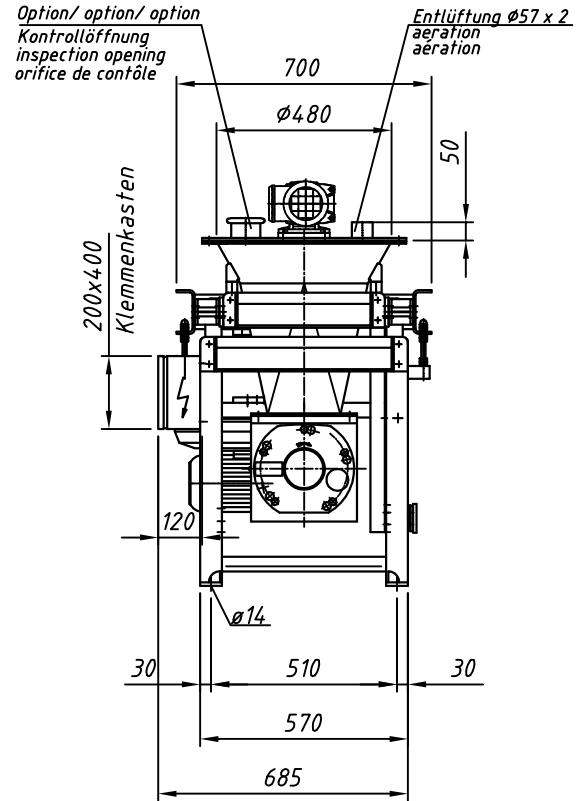

Typ : DIWE-50-GAC207-30 (VR)

M 120

Detail X

Option/option/option
Auslaufrohr senkrecht
downpipe
tuyau de descente

"b,d,e": siehe separates Massblatt
see separate outline drawing
voir plan de dimensions séparé

Elektrischer Anschlusskasten
Klemmenkasten oder Easydos

⚡ connection box
terminal box or Easydos

boîte à bornes
boîtier de connexion ou Easydos

Dosierrohr-Größe feeder size taille du conduit d'écoulement	2	3	4	5	6	7	8	9
D	30	38	48,3	57	76,1	88,9	101,6	114,3