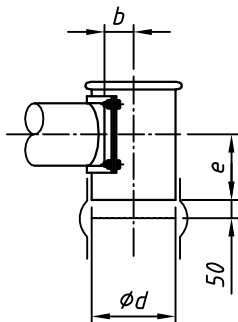

Typ : DIWE-50-GAC207-30 (VR)

M 120

Detail X

Option/option/option
Auslaufrohr senkrecht
downpipe
tuyau de descente

"b,d,e": siehe separates Massblatt
see separate outline drawing
voir plan de dimensions séparé

Elektrischer Anschlusskasten
Klemmenkasten oder Easydos

⚡ connection box
terminal box or Easydos

boîte à bornes
boîtier de connexion ou Easydos

Dosierrohr-Größe feeder size taille du conduit d'écoulement	2	3	4	5	6	7	8	9
D	30	38	48,3	57	76,1	88,9	101,6	114,3