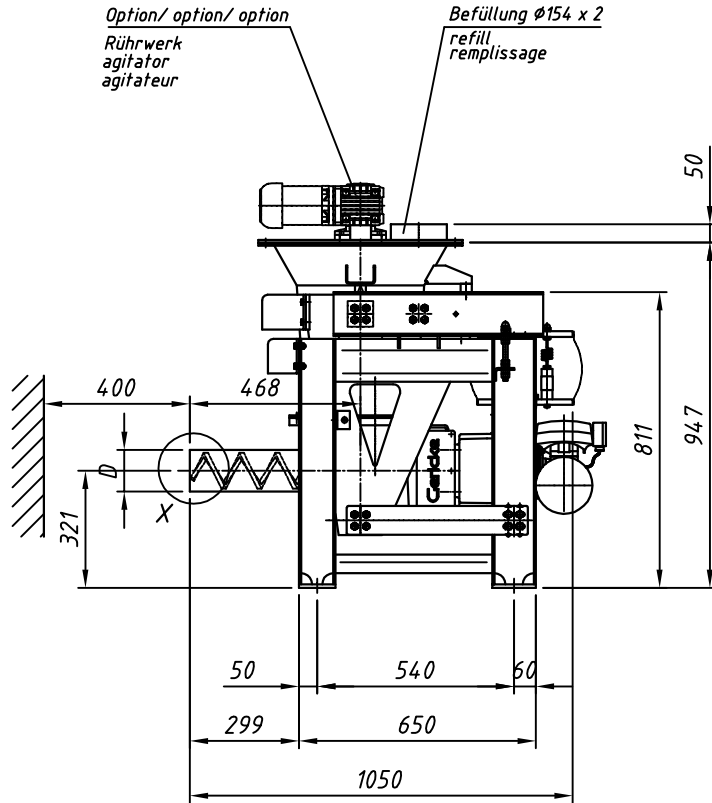

Typ : DIWE-50-GAC207-30 (VR)

M 120

Detail X

Option/option/option
Auslaufrohr senkrecht
downpipe
tuyau de descente

"b,d,e": siehe separates Massblatt
see separate outline drawing
voir plan de dimensions séparé

Elektrischer Anschlusskasten
Klemmenkasten oder Easydos

⚡ connection box
terminal box or Easydos

boîte à bornes
boîtier de connexion ou Easydos

Dosierrohr-Größe feeder size taille du conduit d'écoulement	2	3	4	5	6	7	8	9
D	30	38	48,3	57	76,1	88,9	101,6	114,3