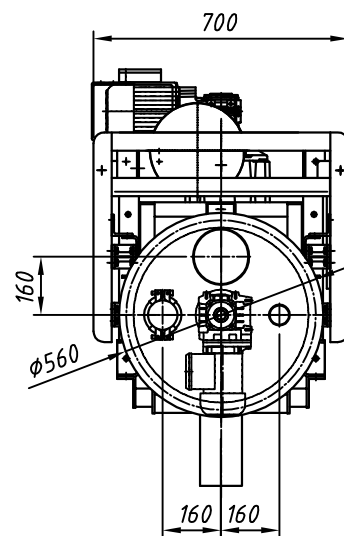

Typ : DIWE-50-GAC207-30 (VR)

M 120

Detail X

Option/option/option
Auslaufrohr senkrecht
downpipe
tuyau de descente

"b,d,e": siehe separates Massblatt
see separate outline drawing
voir plan de dimensions séparé

Elektrischer Anschlusskasten
Klemmenkasten oder Easydos

⚡ connection box
terminal box or Easydos

boîte à bornes
boîtier de connexion ou Easydos

Dosierrohr-Größe feeder size taille du conduit d'écoulement	2	3	4	5	6	7	8	9
D	30	38	48,3	57	76,1	88,9	101,6	114,3