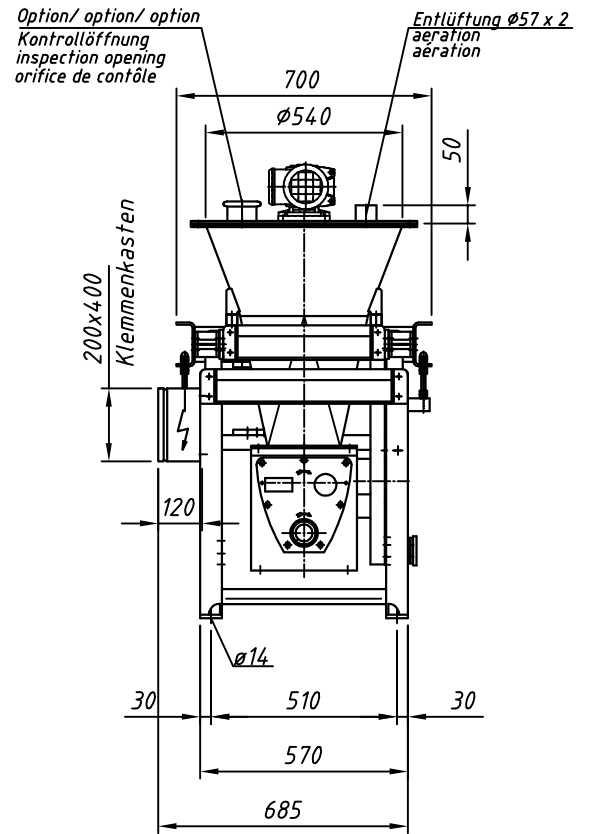

Typ : DIWE-50-GDU201-50 (VR)

M 120

**Detail X**

Option/option/option  
 Auslaufrohr senkrecht  
 downpipe  
 tuyau de descente

"b,d,e": siehe separates Massblatt  
 see separate outline drawing  
 voir plan de dimensions séparé

Elektrischer Anschlusskasten  
 Klemmenkasten oder Easydos

⚡ connection box  
 terminal box or Easydos

boîte à bornes  
 boîtier de connexion ou Easydos

Dosierröhre-Größe feeder size taille du conduit d'écoulement	1	2	3	4	5	6
D	18	30	38	48,3	57	76