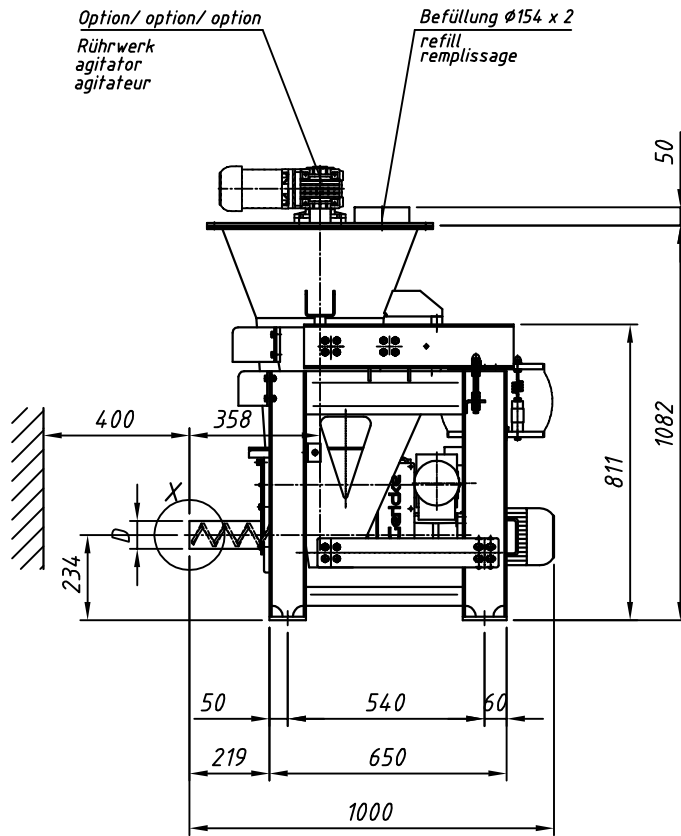

Typ : DIWE-50-GDU201-50 (VR)

M 120

**Detail X**

Option/option/option  
 Auslaufrohr senkrecht  
 downpipe  
 tuyau de descente

"b,d,e": siehe separates Massblatt  
 see separate outline drawing  
 voir plan de dimensions séparé

Elektrischer Anschlusskasten  
 Klemmenkasten oder Easydos

⚡ connection box  
 terminal box or Easydos

boîte à bornes  
 boîtier de connexion ou Easydos

Dosierröhre-Größe feeder size taille du conduit d'écoulement	1	2	3	4	5	6
D	18	30	38	48,3	57	76