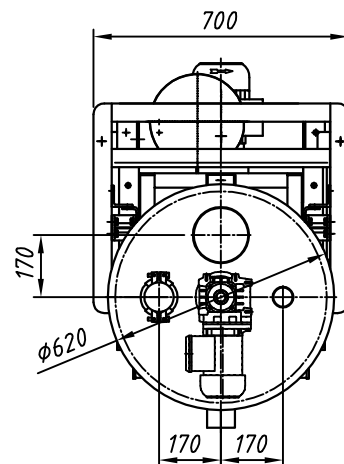

Typ : DIWE-50-GDU201-50 (VR)

M 120

**Detail X**

Option/option/option  
 Auslaufrohr senkrecht  
 downpipe  
 tuyau de descente

"b,d,e": siehe separates Massblatt  
 see separate outline drawing  
 voir plan de dimensions séparé

Elektrischer Anschlusskasten  
 Klemmenkasten oder Easydos

⚡ connection box  
 terminal box or Easydos

boîte à bornes  
 boîtier de connexion ou Easydos

Dosierröhre-Größe feeder size taille du conduit d'écoulement	1	2	3	4	5	6
D	18	30	38	48,3	57	76