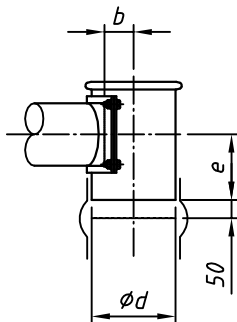

Typ : DIWE-50-GDU201-50 (VR)

M 120

**Detail X**

Option/option/option  
 Auslaufrohr senkrecht  
 downpipe  
 tuyau de descente

"b,d,e": siehe separates Massblatt  
 see separate outline drawing  
 voir plan de dimensions séparé

Elektrischer Anschlusskasten  
 Klemmenkasten oder Easydos

⚡ connection box  
 terminal box or Easydos

boîte à bornes  
 boîtier de connexion ou Easydos

Dosierröhre-Größe feeder size taille du conduit d'écoulement	1	2	3	4	5	6
D	18	30	38	48,3	57	76