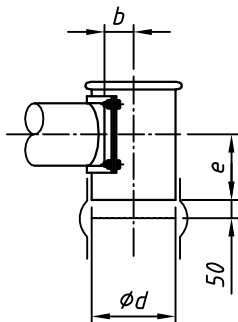

Typ : DIWE-50-GDU201-30 (VR)

M 120

**Detail X**

Option/option/option  
 Auslaufrohr senkrecht  
 downpipe  
 tuyau de descente

"b,d,e": siehe separates Massblatt  
 see separate outline drawing  
 voir plan de dimensions séparé

Elektrischer Anschlusskasten  
 Klemmenkasten oder Easydos

⚡ connection box  
 terminal box or Easydos

boîte à bornes  
 boîtier de connexion ou Easydos

Dosierröhre-Größe feeder size taille du conduit d'écoulement	1	2	3	4	5	6
D	18	30	38	48,3	57	76