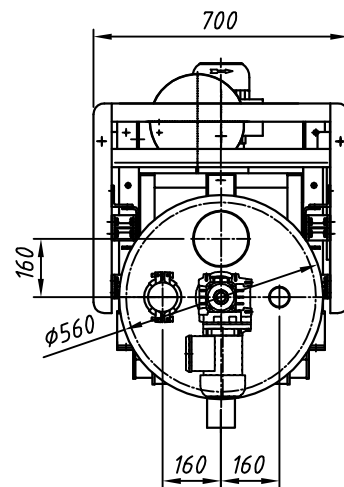

Typ : DIWE-50-GDU201-30 (VR)

M 120

**Detail X**

Option/option/option  
 Auslaufrohr senkrecht  
 downpipe  
 tuyau de descente

"b,d,e": siehe separates Massblatt  
 see separate outline drawing  
 voir plan de dimensions séparé

Elektrischer Anschlusskasten  
 Klemmenkasten oder Easydos

⚡ connection box  
 terminal box or Easydos

boîte à bornes  
 boîtier de connexion ou Easydos

Dosierröhre-Größe feeder size taille du conduit d'écoulement	1	2	3	4	5	6
D	18	30	38	48,3	57	76