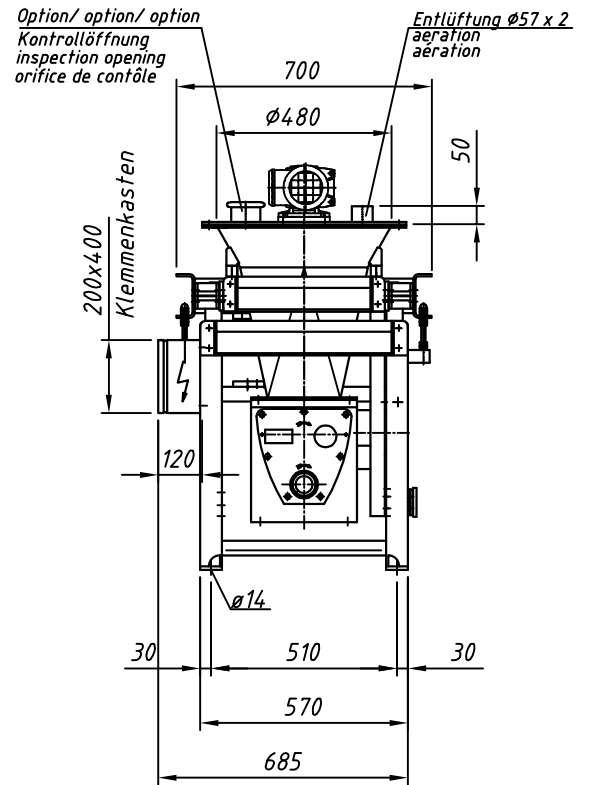

Typ : DIWE-50-GDU201-30 (VR)

M 120

**Detail X**

Option/option/option  
 Auslaufrohr senkrecht  
 downpipe  
 tuyau de descente

"b,d,e": siehe separates Massblatt  
 see separate outline drawing  
 voir plan de dimensions séparé

Elektrischer Anschlusskasten  
 Klemmenkasten oder Easydos

⚡ connection box  
 terminal box or Easydos

boîte à bornes  
 boîtier de connexion ou Easydos

Dosierröhre-Größe feeder size taille du conduit d'écoulement	1	2	3	4	5	6
D	18	30	38	48,3	57	76