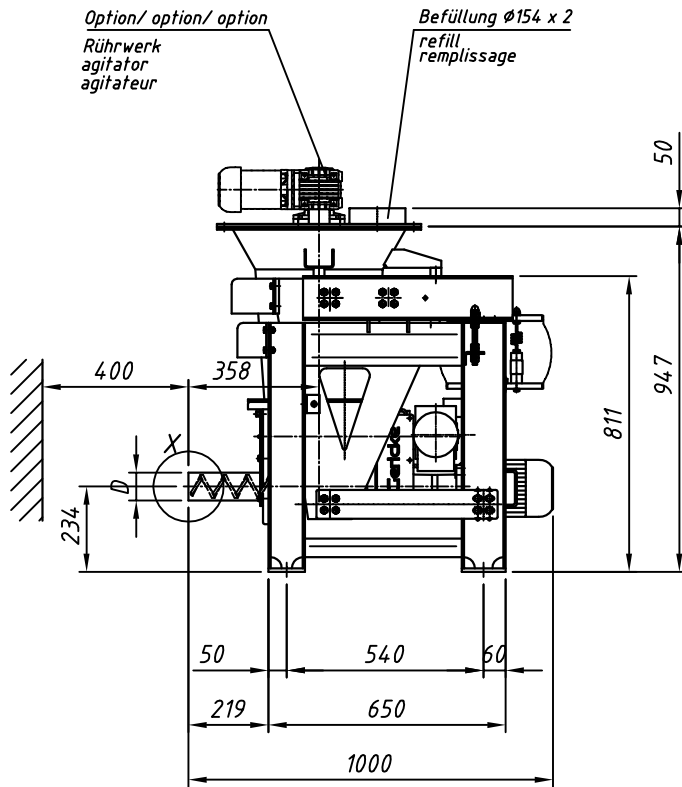

Typ : DIWE-50-GDU201-30 (VR)

M 120

**Detail X**

Option/option/option  
 Auslaufrohr senkrecht  
 downpipe  
 tuyau de descente

"b,d,e": siehe separates Massblatt  
 see separate outline drawing  
 voir plan de dimensions séparé

Elektrischer Anschlusskasten  
 Klemmenkasten oder Easydos

⚡ connection box  
 terminal box or Easydos

boîte à bornes  
 boîtier de connexion ou Easydos

Dosierröhre-Größe feeder size taille du conduit d'écoulement	1	2	3	4	5	6
D	18	30	38	48,3	57	76