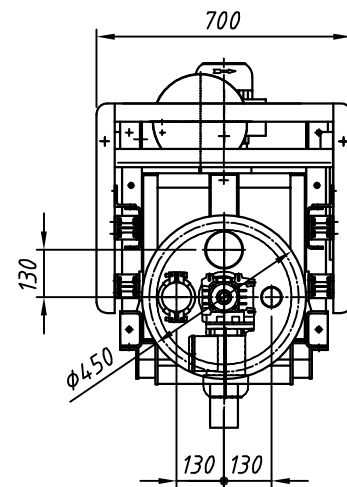

Typ : DIWE-50-GDU201-15 (VR)

M 120

Detail X

Option/option/option
 Auslaufrohr senkrecht
 downpipe
 tuyau de descente

"b,d,e": siehe separates Massblatt
 see separate outline drawing
 voir plan de dimensions séparé

Elektrischer Anschlusskasten
 Klemmenkasten oder Easydos

⚡ connection box
 terminal box or Easydos

boîte à bornes
 boîtier de connexion ou Easydos

Dosierröhre-Größe feeder size taille du conduit d'écoulement	1	2	3	4	5	6
D	18	30	38	48,3	57	76