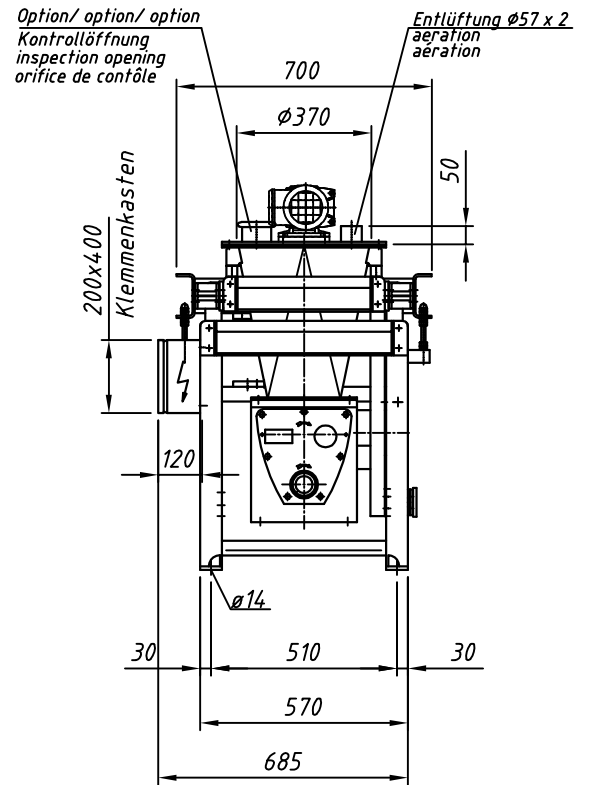

Typ : DIWE-50-GDU201-15 (VR)

M 120

Detail X

Option/option/option
 Auslaufrohr senkrecht
 downpipe
 tuyau de descente

"b,d,e": siehe separates Massblatt
 see separate outline drawing
 voir plan de dimensions séparé

Elektrischer Anschlusskasten
 Klemmenkasten oder Easydos

⚡ connection box
 terminal box or Easydos

boîte à bornes
 boîtier de connexion ou Easydos

Dosierröhre-Größe feeder size taille du conduit d'écoulement	1	2	3	4	5	6
D	18	30	38	48,3	57	76