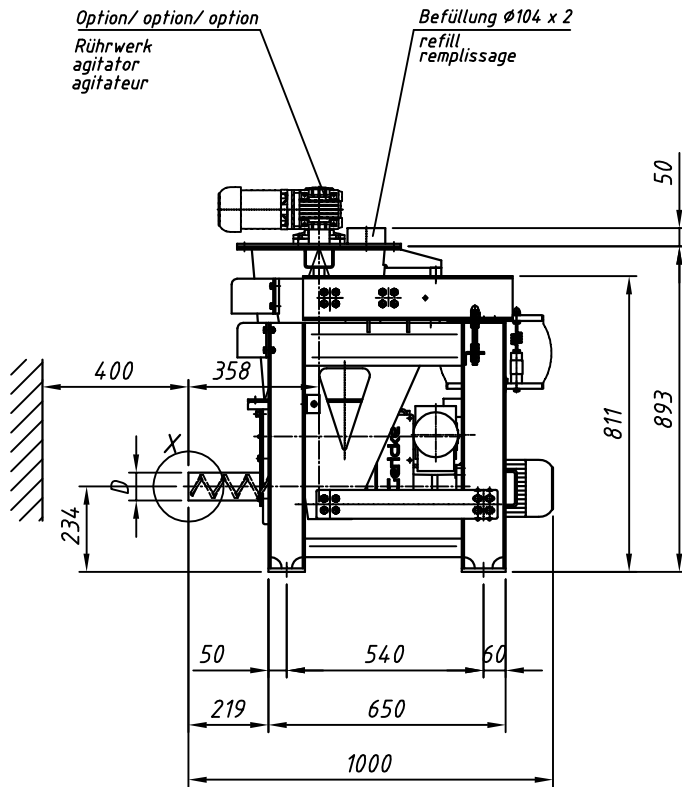

Typ : DIWE-50-GDU201-15 (VR)

M 120

Detail X

Option/option/option
 Auslaufrohr senkrecht
 downpipe
 tuyau de descente

"b,d,e": siehe separates Massblatt
 see separate outline drawing
 voir plan de dimensions séparé

Elektrischer Anschlusskasten
 Klemmenkasten oder Easydos

⚡ connection box
 terminal box or Easydos

boîte à bornes
 boîtier de connexion ou Easydos

Dosierröhre-Größe feeder size taille du conduit d'écoulement	1	2	3	4	5	6
D	18	30	38	48,3	57	76