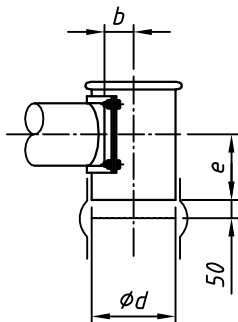

Typ : DIWE-50-GDU201-15 (VR)

M 120

Detail X

Option/option/option
 Auslaufrohr senkrecht
 downpipe
 tuyau de descente

"b,d,e": siehe separates Massblatt
 see separate outline drawing
 voir plan de dimensions séparé

Elektrischer Anschlusskasten
 Klemmenkasten oder Easydos

⚡ connection box
 terminal box or Easydos

boîte à bornes
 boîtier de connexion ou Easydos

Dosierröhre-Größe feeder size taille du conduit d'écoulement	1	2	3	4	5	6
D	18	30	38	48,3	57	76