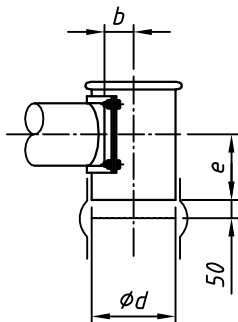

Typ : DIWE-50-GLD87-30 (VR)

M 120

**Detail X**

Option/option/option  
 Auslaufrohr senkrecht  
 downpipe  
 tuyau de descente

"b,d,e": siehe separates Massblatt  
 see separate outline drawing  
 voir plan de dimensions séparé

Elektrischer Anschlusskasten  
 Klemmenkasten oder Easydos

⚡ connection box  
 terminal box or Easydos

boîte à bornes  
 boîtier de connexion ou Easydos

Dosierröhre-Größe feeder size taille du conduit d'écoulement	00	0	1	2	3	4	5
D	12	14	18	30	38	48,3	57