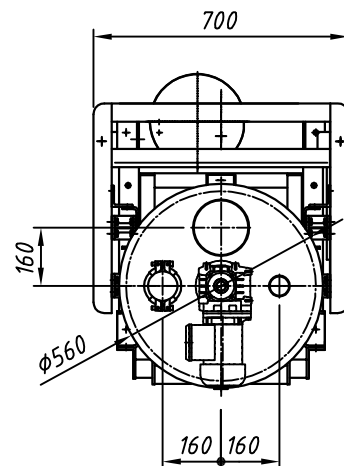

Typ : DIWE-50-GLD87-30 (VR)

M 120

**Detail X**

Option/option/option  
 Auslaufrohr senkrecht  
 downpipe  
 tuyau de descente

"b,d,e": siehe separates Massblatt  
 see separate outline drawing  
 voir plan de dimensions séparé

Elektrischer Anschlusskasten  
 Klemmenkasten oder Easydos

⚡ connection box  
 terminal box or Easydos

boîte à bornes  
 boîtier de connexion ou Easydos

Dosierröhre-Größe feeder size taille du conduit d'écoulement	00	0	1	2	3	4	5
D	12	14	18	30	38	48,3	57