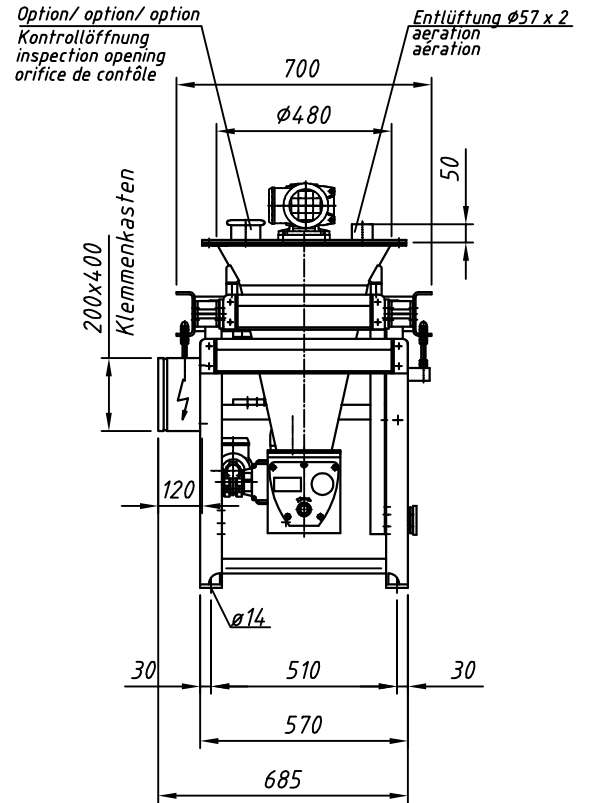

Typ : DIWE-50-GLD87-30 (VR)

M 120

**Detail X**

Option/option/option  
 Auslaufrohr senkrecht  
 downpipe  
 tuyau de descente

"b,d,e": siehe separates Massblatt  
 see separate outline drawing  
 voir plan de dimensions séparé

Elektrischer Anschlusskasten  
 Klemmenkasten oder Easydos

⚡ connection box  
 terminal box or Easydos

boîte à bornes  
 boîtier de connexion ou Easydos

Dosierröhre-Größe feeder size taille du conduit d'écoulement	00	0	1	2	3	4	5
D	12	14	18	30	38	48,3	57