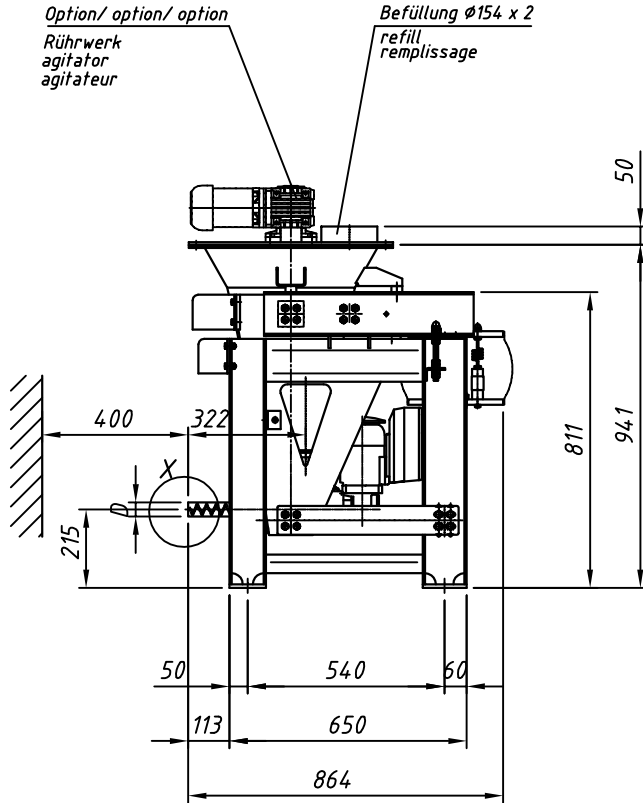

Typ : DIWE-50-GLD87-30 (VR)

M 120

**Detail X**

Option/option/option  
 Auslaufrohr senkrecht  
 downpipe  
 tuyau de descente

"b,d,e": siehe separates Massblatt  
 see separate outline drawing  
 voir plan de dimensions séparé

Elektrischer Anschlusskasten  
 Klemmenkasten oder Easydos

⚡ connection box  
 terminal box or Easydos

boîte à bornes  
 boîtier de connexion ou Easydos

Dosierröhre-Größe feeder size taille du conduit d'écoulement	00	0	1	2	3	4	5
D	12	14	18	30	38	48,3	57