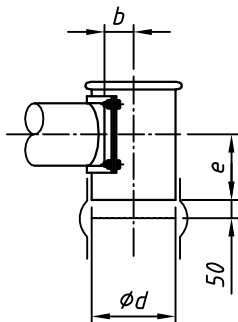

Typ : DIWE-50-GLD87-15 (VR)

M 120

Detail X

Option/option/option
Auslaufrohr senkrecht
downpipe
tuyau de descente

"b,d,e": siehe separates Massblatt
see separate outline drawing
voir plan de dimensions séparé

Elektrischer Anschlusskasten
Klemmenkasten oder Easydos

⚡ connection box
terminal box or Easydos

boîte à bornes
boîtier de connexion ou Easydos

Dosierröhre-Größe feeder size taille du conduit d'écoulement	00	0	1	2	3	4	5
D	12	14	18	30	38	48,3	57