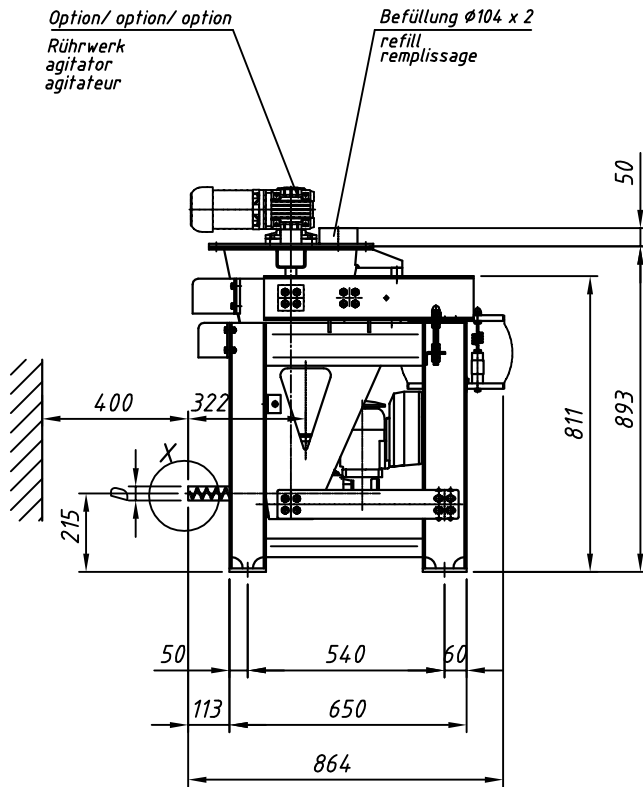

Typ : DIWE-50-GLD87-15 (VR)

M 120

Detail X

Option/option/option
Auslaufrohr senkrecht
downpipe
tuyau de descente

"b,d,e": siehe separates Massblatt
see separate outline drawing
voir plan de dimensions séparé

Elektrischer Anschlusskasten
Klemmenkasten oder Easydos

⚡ connection box
terminal box or Easydos

boîte à bornes
boîtier de connexion ou Easydos

Dosierröhre-Größe feeder size taille du conduit d'écoulement	00	0	1	2	3	4	5
D	12	14	18	30	38	48,3	57