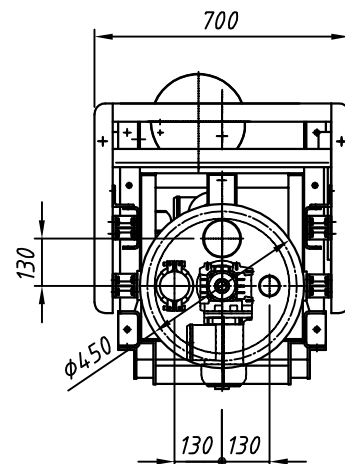

Typ : DIWE-50-GLD87-15 (VR)

M 120

Detail X

Option/option/option
Auslaufrohr senkrecht
downpipe
tuyau de descente

"b,d,e": siehe separates Massblatt
see separate outline drawing
voir plan de dimensions séparé

Elektrischer Anschlusskasten
Klemmenkasten oder Easydos

⚡ connection box
terminal box or Easydos

boîte à bornes
boîtier de connexion ou Easydos

Dosierröhre-Größe feeder size taille du conduit d'écoulement	00	0	1	2	3	4	5
D	12	14	18	30	38	48,3	57