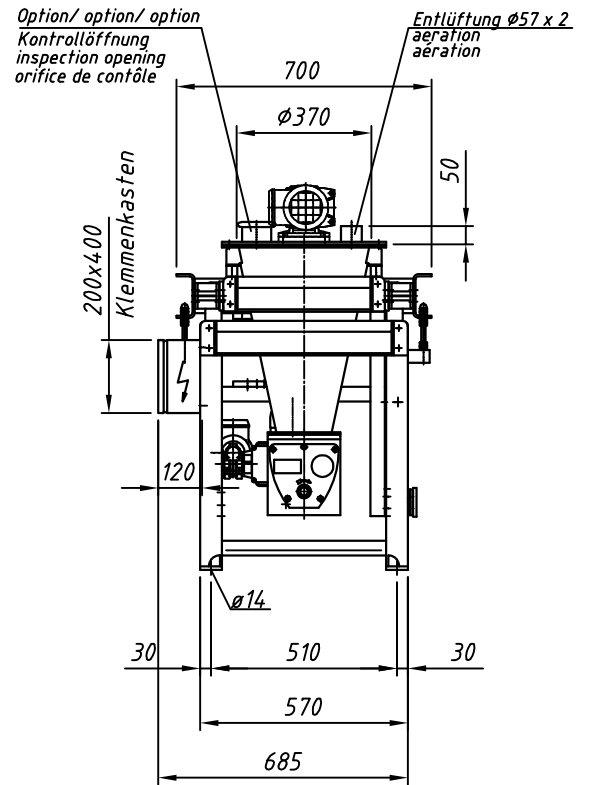

Typ : DIWE-50-GLD87-15 (VR)

M 120

Detail X

Option/option/option
Auslaufrohr senkrecht
downpipe
tuyau de descente

"b,d,e": siehe separates Massblatt
see separate outline drawing
voir plan de dimensions séparé

Elektrischer Anschlusskasten
Klemmenkasten oder Easydos

⚡ connection box
terminal box or Easydos

boîte à bornes
boîtier de connexion ou Easydos

Dosierröhre-Größe feeder size taille du conduit d'écoulement	00	0	1	2	3	4	5
D	12	14	18	30	38	48,3	57