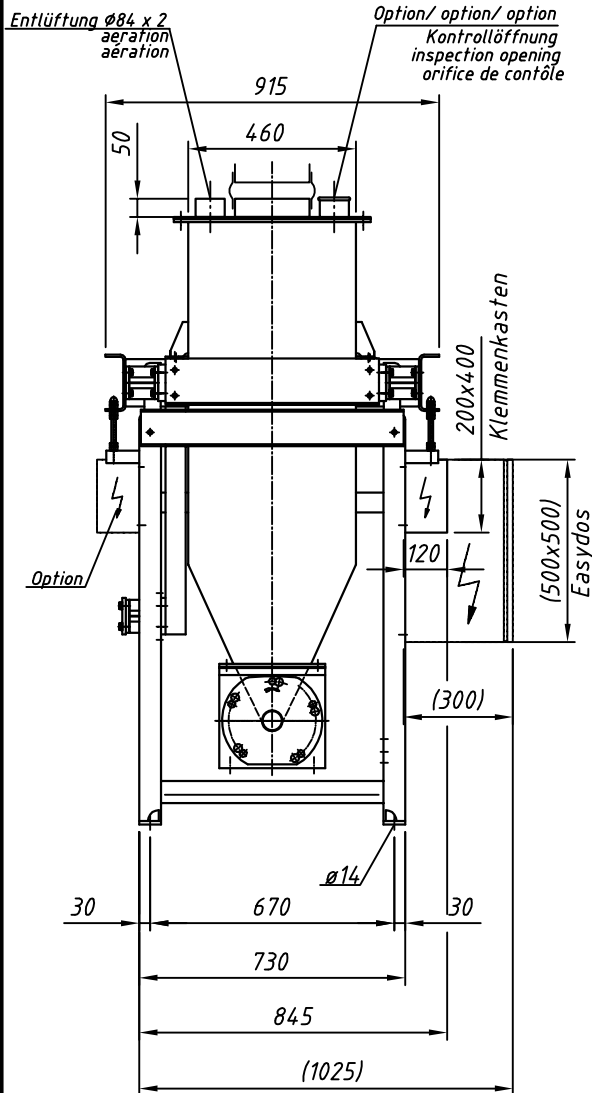

Typ : DIWE-200-GDU301-200

M 120

Detail X

Option/option/option  
 Bohrtyp Bohr senkrecht  
 tuyau de descente

"b,d,e": siehe separates Massblatt  
 see separate outline drawing  
 voir plan de dimensions séparé

Elektrischer Anschlusskasten  
 Klemmenkasten oder Easydos

⚡ connection box  
 terminal box or Easydos

boîte à bornes  
 boîtier de connexion ou Easydos

Änderungen vorbehalten  
 subject to modification  
 sous réserve de modifications