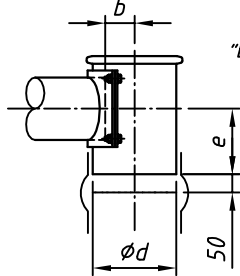

Typ : DIWE-200-GDU301-200

M 120

Detail X

Option/option/option  
 Bohrtyp Bohr senkrecht  
 tuyau de descente

"b,d,e": siehe separates Massblatt  
 see separate outline drawing  
 voir plan de dimensions séparé

Elektrischer Anschlusskasten  
 Klemmenkasten oder Easydos

⚡ connection box  
 terminal box or Easydos

boîte à bornes  
 boîtier de connexion ou Easydos

Änderungen vorbehalten  
 subject to modification  
 sous réserve de modifications