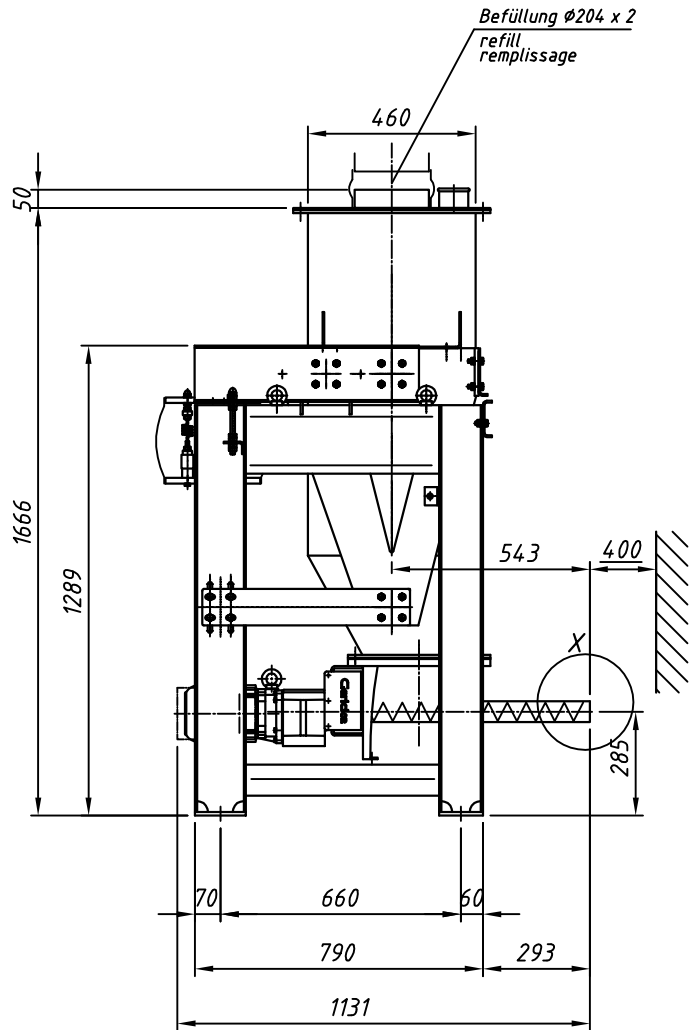

Typ : DIWE-200-GDU301-200

M 120

Detail X

Option/option/option  
 Bohrtyp Bohr senkrecht  
 tuyau de descente

"b,d,e": siehe separates Massblatt  
 see separate outline drawing  
 voir plan de dimensions séparé

Elektrischer Anschlusskasten  
 Klemmenkasten oder Easydos

⚡ connection box  
 terminal box or Easydos

boîte à bornes  
 boîtier de connexion ou Easydos

Änderungen vorbehalten  
 subject to modification  
 sous réserve de modifications