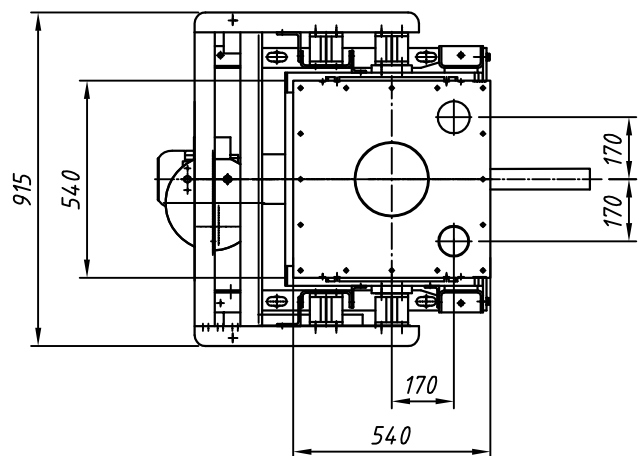

Typ : DIWE-200-GDU301-200

M 120

Detail X

Option/option/option  
 Bohrtyp Bohr senkrecht  
 tuyau de descente

"b,d,e": siehe separates Massblatt  
 see separate outline drawing  
 voir plan de dimensions séparé

Elektrischer Anschlusskasten  
 Klemmenkasten oder Easydos

⚡ connection box  
 terminal box or Easydos

boîte à bornes  
 boîtier de connexion ou Easydos

Änderungen vorbehalten  
 subject to modification  
 sous réserve de modifications