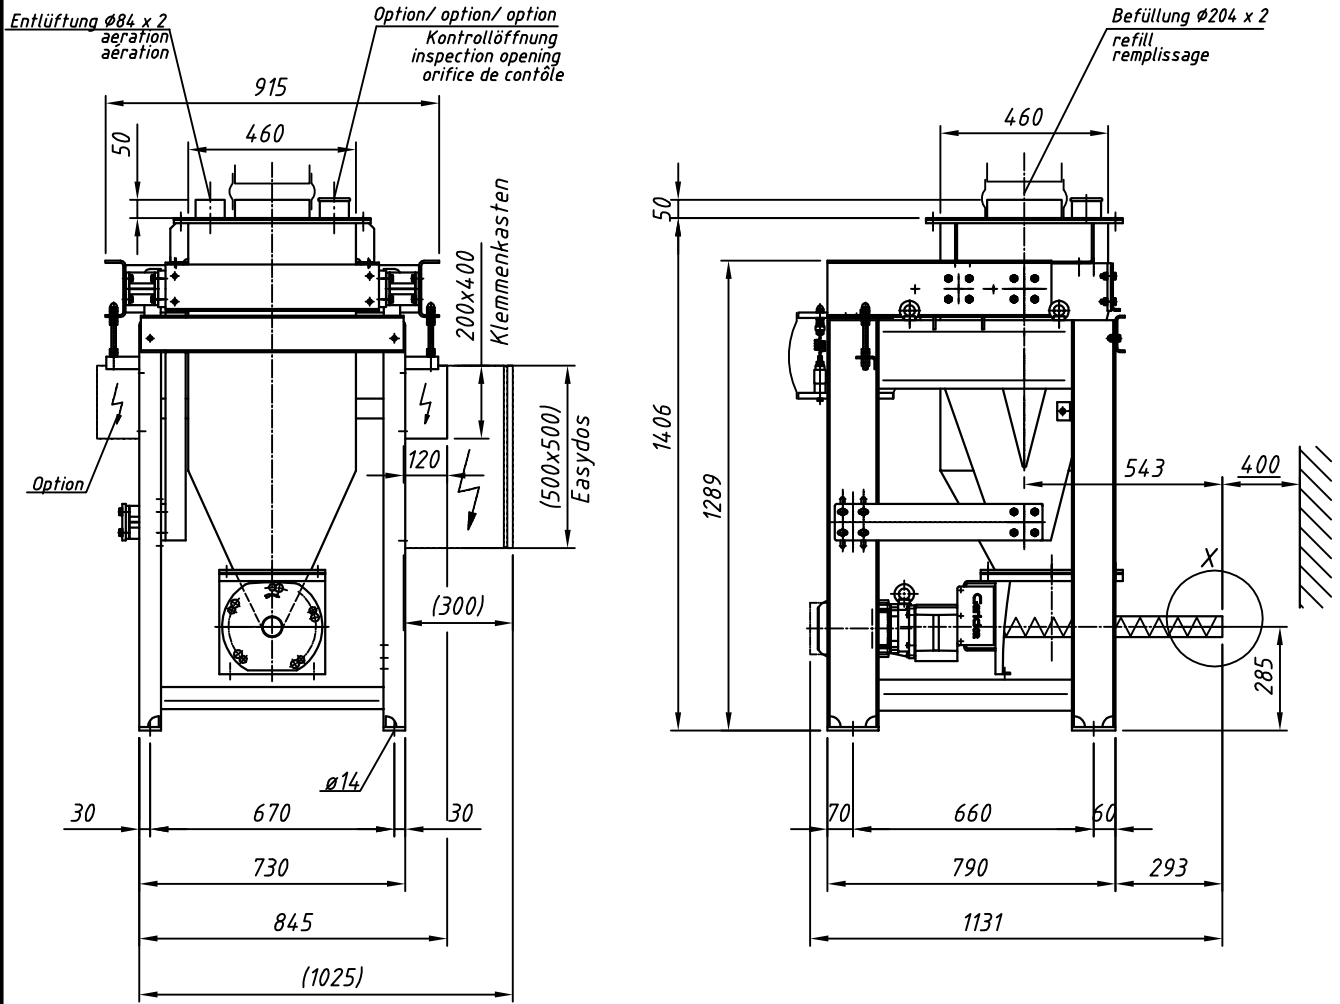

Typ : DIWE-200-GDU301-150

M 120

Detail X

Option/option/option
 Auslaufrohr senkrecht
 downpipe
 tuyau de descente

"b,d,e": siehe separates Massblatt
 see separate outline drawing
 voir plan de dimensions séparé

Elektrischer Anschlusskasten
 Klemmenkasten oder Easydos

⚡ connection box
 terminal box or Easydos

boîte à bornes
 boîtier de connexion ou Easydos

Änderungen vorbehalten
 subject to modification
 sous réserve de modifications

Datum: 02.12.05

Gez.: Trimpl

Visum:

Ersetzt durch:

Ersatz für: 19.65.5016.0.4