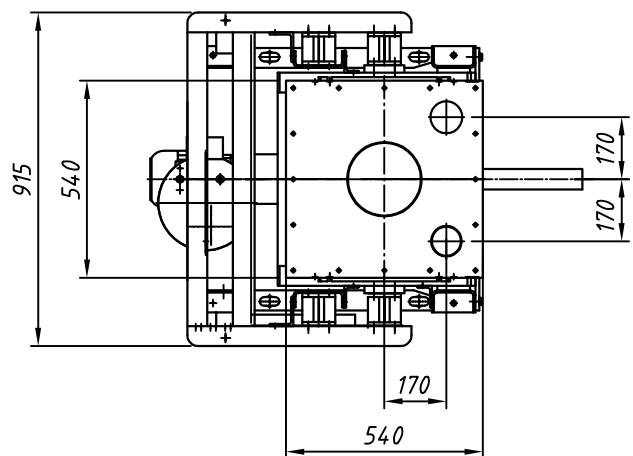

Typ : DIWE-200-GDU301-150

M 120

Detail X

Option/option/option
 Auslaufrohr senkrecht
 downpipe
 tuyau de descente

"b,d,e": siehe separates Massblatt
 see separate outline drawing
 voir plan de dimensions séparé

Elektrischer Anschlusskasten
 Klemmenkasten oder Easydos

⚡ connection box
 terminal box or Easydos

boîte à bornes
 boîtier de connexion ou Easydos

Änderungen vorbehalten
 subject to modification
 sous réserve de modifications