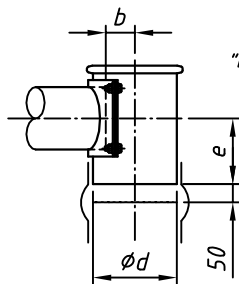

Typ : DIWE-200-GDU301-150

M 120

Detail X

Option/option/option
 Auslaufrohr senkrecht
 downpipe
 tuyau de descente

"b,d,e": siehe separates Massblatt
 see separate outline drawing
 voir plan de dimensions séparé

Elektrischer Anschlusskasten
 Klemmenkasten oder Easydos

⚡ connection box
 terminal box or Easydos

boîte à bornes
 boîtier de connexion ou Easydos

Änderungen vorbehalten
 subject to modification
 sous réserve de modifications