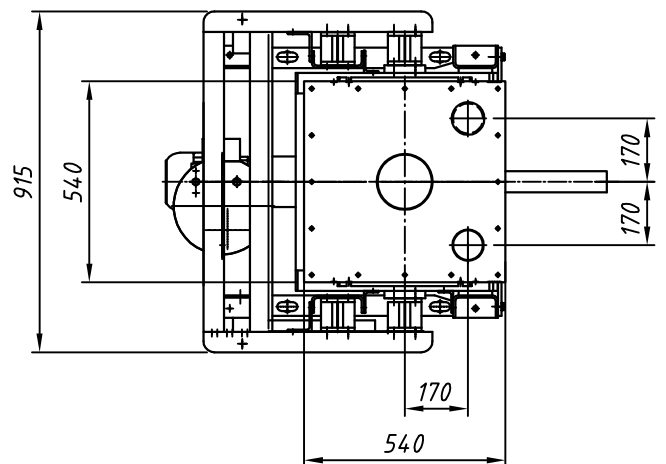

Typ : DIWE-200-GDU301-100

M 120

Detail X

Option/option/option
 Auslaufrohr senkrecht
 downpipe
 tuyau de descente

"b,d,e": siehe separates Massblatt
 see separate outline drawing
 voir plan de dimensions séparé

Elektrischer Anschlusskasten
 Klemmenkasten oder Easydos

⚡ connection box
 terminal box or Easydos

boîte à bornes
 boîtier de connexion ou Easydos

Änderungen vorbehalten
 subject to modification
 sous réserve de modifications