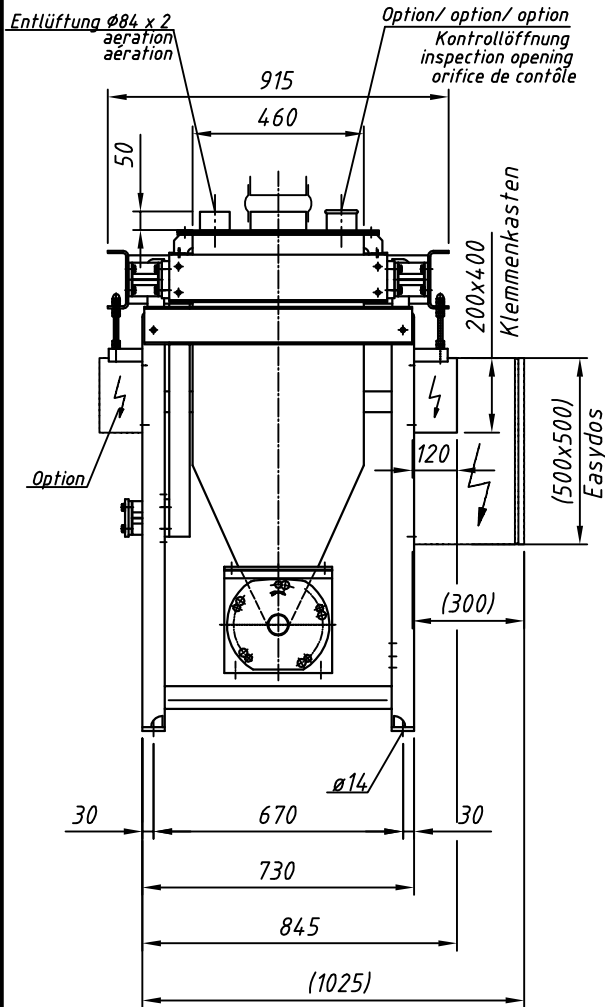

Typ : DIWE-200-GDU301-100

M 120

Detail X

Option/option/option
 Auslaufrohr senkrecht
 downpipe
 tuyau de descente

"b,d,e": siehe separates Massblatt
 see separate outline drawing
 voir plan de dimensions séparé

Elektrischer Anschlusskasten
 Klemmenkasten oder Easydos

⚡ connection box
 terminal box or Easydos

boîte à bornes
 boîtier de connexion ou Easydos

Änderungen vorbehalten
 subject to modification
 sous réserve de modifications