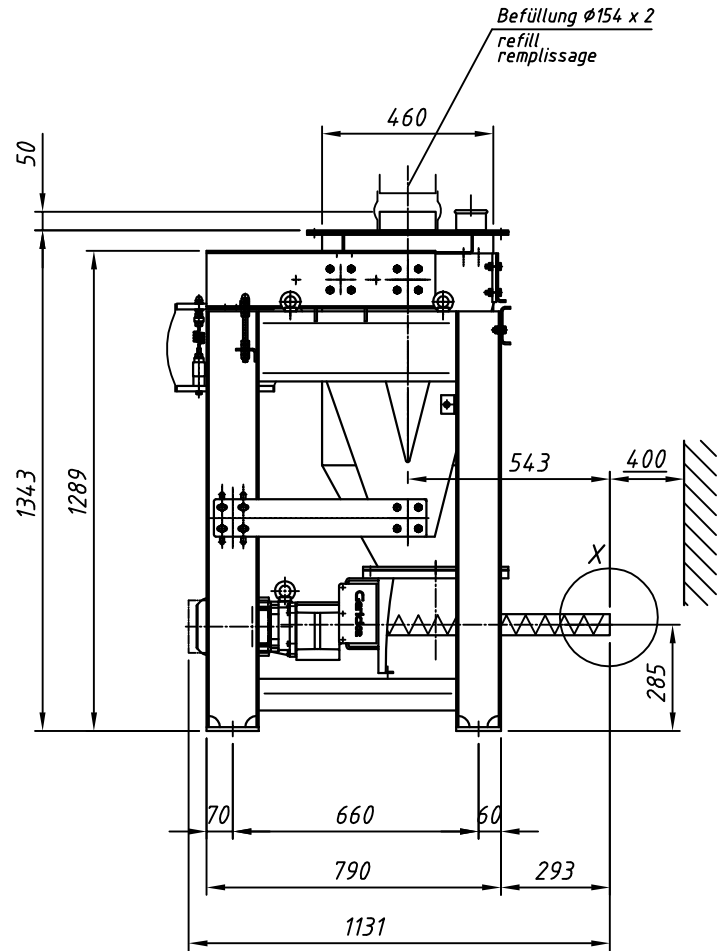

Typ : DIWE-200-GDU301-100

M 120

Detail X

Option/option/option
 Auslaufrohr senkrecht
 downpipe
 tuyau de descente

"b,d,e": siehe separates Massblatt
 see separate outline drawing
 voir plan de dimensions séparé

Elektrischer Anschlusskasten
 Klemmenkasten oder Easydos

⚡ connection box
 terminal box or Easydos

boîte à bornes
 boîtier de connexion ou Easydos

Änderungen vorbehalten
 subject to modification
 sous réserve de modifications

Datum: 02.12.05

Gez.: Trimpl

Visum:

Ersetzt durch:

Ersatz für: 19.65.5015.0.4