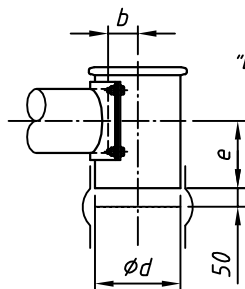

Typ : DIWE-200-GDU301-100

M 120

Detail X

Option/option/option
 Auslaufrohr senkrecht
 downpipe
 tuyau de descente

"b,d,e": siehe separates Massblatt
 see separate outline drawing
 voir plan de dimensions séparé

Elektrischer Anschlusskasten
 Klemmenkasten oder Easydos

⚡ connection box
 terminal box or Easydos

boîte à bornes
 boîtier de connexion ou Easydos

Änderungen vorbehalten
 subject to modification
 sous réserve de modifications