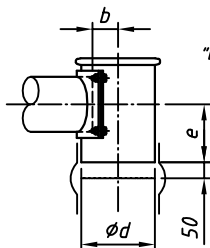

Gericke

Gericke - Differentialdosierwaage
 - differential weight feeder
 - balance doseuse différentielle

19.65.5013.1.4

Typ : DIWE-200-GAC232-150VR

M 120

Detail X

Option/option/option
Auslaufrohr senkrecht
downpipe
tuyau de descente

"b,d,e": siehe separates Massblatt
see separate outline drawing
voir plan de dimensions séparé

Elektrischer Anschlusskasten
Klemmenkasten oder Easydos

connection box
terminal box or Easydos

boîte à bornes
boîtier de connexion ou Easydos