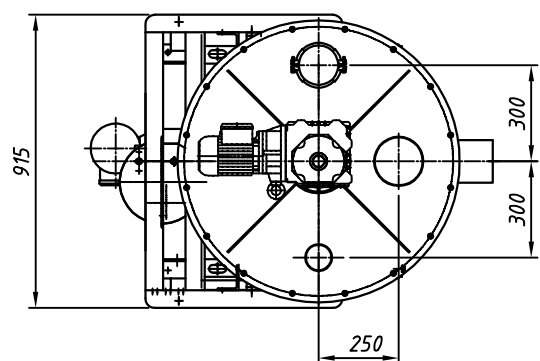

Gericke

Gericke - Differentialdosierwaage
 - differential weight feeder
 - balance doseuse différentielle

19.65.5013.1.4

Typ : DIWE-200-GAC232-150VR

M 120

Detail X

Option/option/option
Auslaufrohr senkrecht
downpipe
tuyau de descente

"b,d,e": siehe separates Massblatt
see separate outline drawing
voir plan de dimensions séparé

Elektrischer Anschlusskasten
Klemmenkasten oder Easydos

connection box
terminal box or Easydos

boîte à bornes
boîtier de connexion ou Easydos