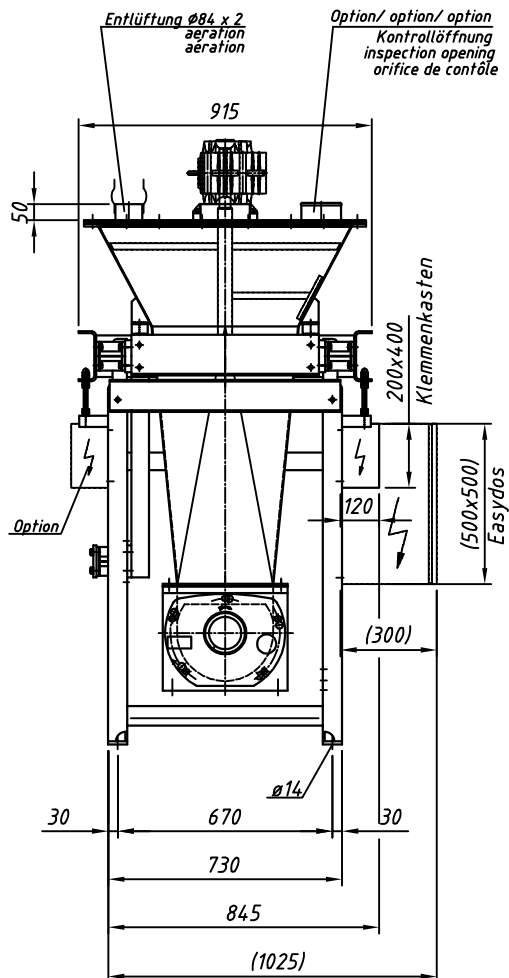

Gericke

Gericke - Differentialdosierwaage
 - differential weight feeder
 - balance doseuse différentielle

19.65.5013.1.4

Typ : DIWE-200-GAC232-150VR

M 120

Detail X

Option/option/option
Auslaufrohr senkrecht
downpipe
tuyau de descente

"b,d,e": siehe separates Massblatt
see separate outline drawing
voir plan de dimensions séparé

Elektrischer Anschlusskasten
Klemmenkasten oder Easydos

connection box
terminal box or Easydos

boîte à bornes
boîtier de connexion ou Easydos