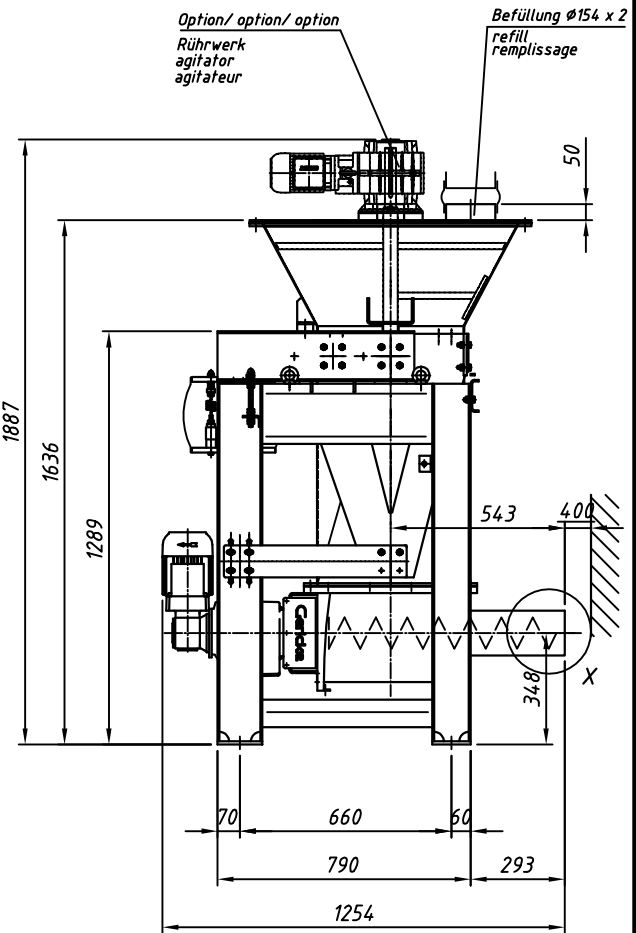

Gericke

Gericke - Differentialdosierwaage
 - differential weight feeder
 - balance doseuse différentielle

19.65.5013.1.4

Typ : DIWE-200-GAC232-150VR

M 120

Detail X

Option/option/option
Auslaufrohr senkrecht
downpipe
tuyau de descente

"b,d,e": siehe separates Massblatt
see separate outline drawing
voir plan de dimensions séparé

Elektrischer Anschlusskasten
Klemmenkasten oder Easydos

connection box
terminal box or Easydos

boîte à bornes
boîtier de connexion ou Easydos