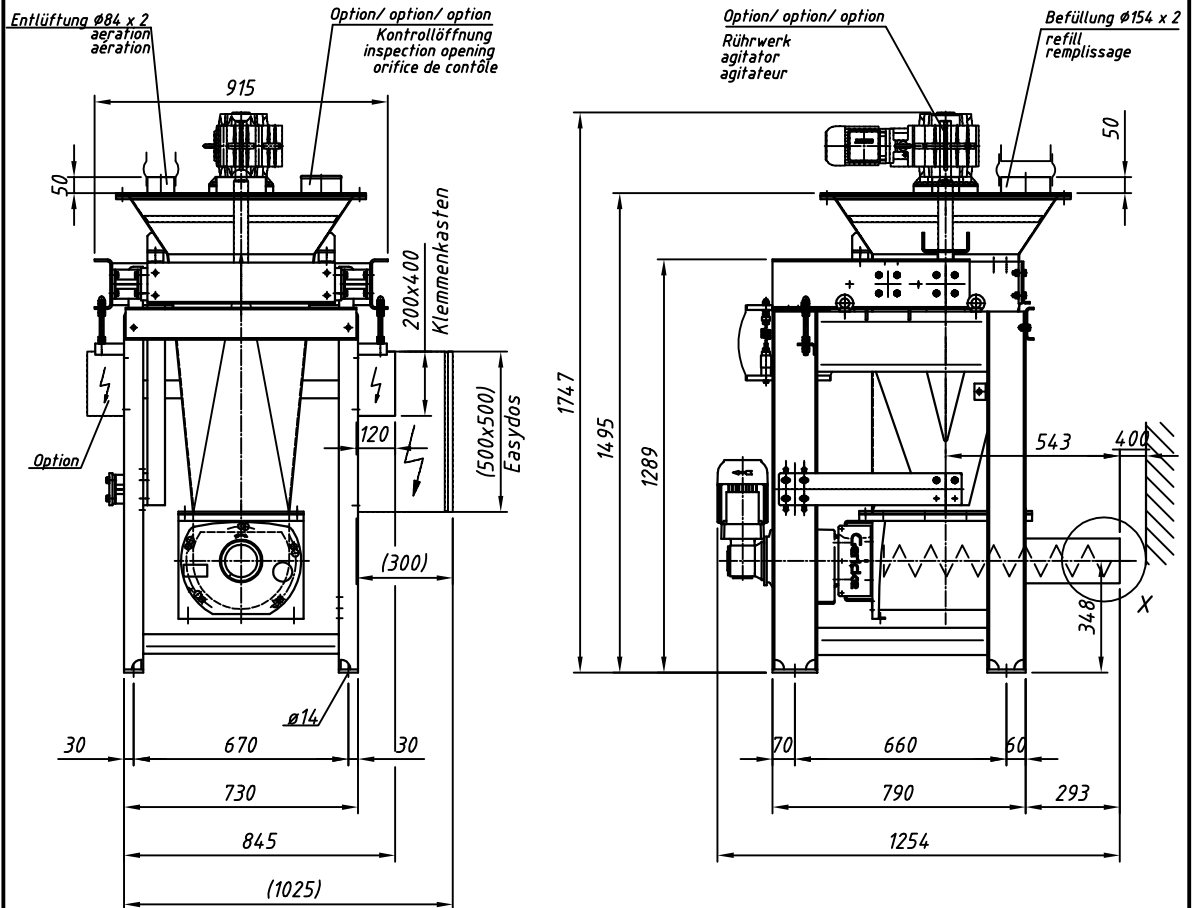

**Gericke**

Gericke - Differentialdosierwaage  
 - differential weight feeder  
 - balance doseuse différentielle

19.65.5012.14

Typ : DIWE-200-GAC232-100VR

M 120

**Detail X**

Option/option/option  
 Auslaufrohr senkrecht  
 downpipe  
 tuyau de descente

"b,d,e": siehe separates Massblatt  
 see separate outline drawing  
 voir plan de dimensions séparé

Elektrischer Anschlusskasten  
 Klemmenkasten oder Easydos

⚡ connection box  
 terminal box or Easydos