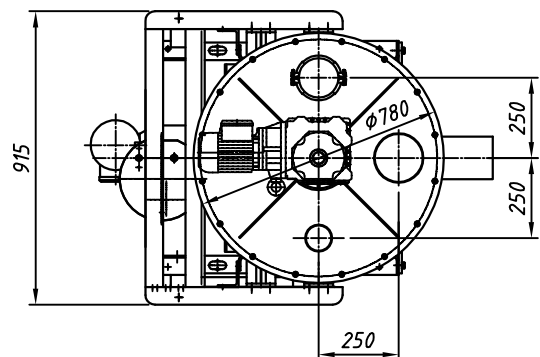

**Gericke**

Gericke - Differentialdosierwaage  
 - differential weight feeder  
 - balance doseuse différentielle

19.65.5012.14

Typ : DIWE-200-GAC232-100VR

M 120

**Detail X**

Option/option/option  
 Auslaufrohr senkrecht  
 downpipe  
 tuyau de descente

"b,d,e": siehe separates Massblatt  
 see separate outline drawing  
 voir plan de dimensions séparé

Elektrischer Anschlusskasten  
 Klemmenkasten oder Easydos

⚡ connection box  
 terminal box or Easydos