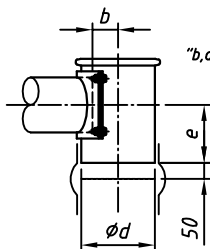

**Gericke**

Gericke - Differentialdosierwaage  
 - differential weight feeder  
 - balance doseuse différentielle

19.65.5012.14

Typ : DIWE-200-GAC232-100VR

M 120

**Detail X**

Option/option/option  
 Auslaufrohr senkrecht  
 downpipe  
 tuyau de descente

"b,d,e": siehe separates Massblatt  
 see separate outline drawing  
 voir plan de dimensions séparé

Elektrischer Anschlusskasten  
 Klemmenkasten oder Easydos

⚡ connection box  
 terminal box or Easydos