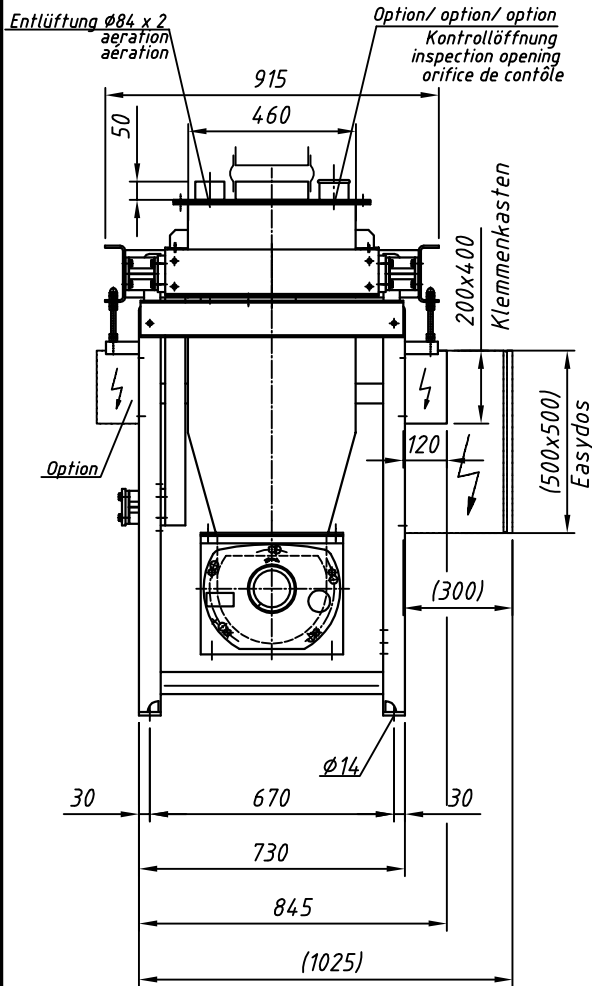

Typ : DIWE-200-GAC232-150

M 120

**Detail X**

Option/option/option  
Auslaufrohr senkrecht  
downpipe  
tuyau de descente

"b,d,e": siehe separates Massblatt  
see separate outline drawing  
voir plan de dimensions séparé

Elektrischer Anschlusskasten  
Klemmenkasten oder Easydos

⚡ connection box  
terminal box or Easydos

boîte à bornes  
boîtier de connexion ou Easydos

Änderungen vorbehalten  
subject to modification  
sous réserve de modifications