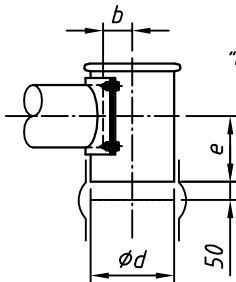

Typ : DIWE-200-GAC232-150

M 120

**Detail X**

Option/option/option  
Auslaufrohr senkrecht  
downpipe  
tuyau de descente

"b,d,e": siehe separates Massblatt  
see separate outline drawing  
voir plan de dimensions séparé

Elektrischer Anschlusskasten  
Klemmenkasten oder Easydos

⚡ connection box  
terminal box or Easydos

boîte à bornes  
boîtier de connexion ou Easydos

Änderungen vorbehalten  
subject to modification  
sous réserve de modifications