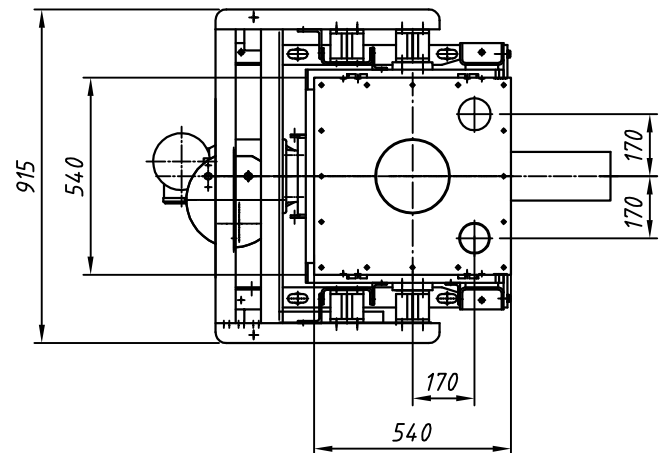

Typ : DIWE-200-GAC232-150

M 120

**Detail X**

Option/option/option  
Auslaufrohr senkrecht  
downpipe  
tuyau de descente

"b,d,e": siehe separates Massblatt  
see separate outline drawing  
voir plan de dimensions séparé

Elektrischer Anschlusskasten  
Klemmenkasten oder Easydos

⚡ connection box  
terminal box or Easydos

boîte à bornes  
boîtier de connexion ou Easydos

Änderungen vorbehalten  
subject to modification  
sous réserve de modifications