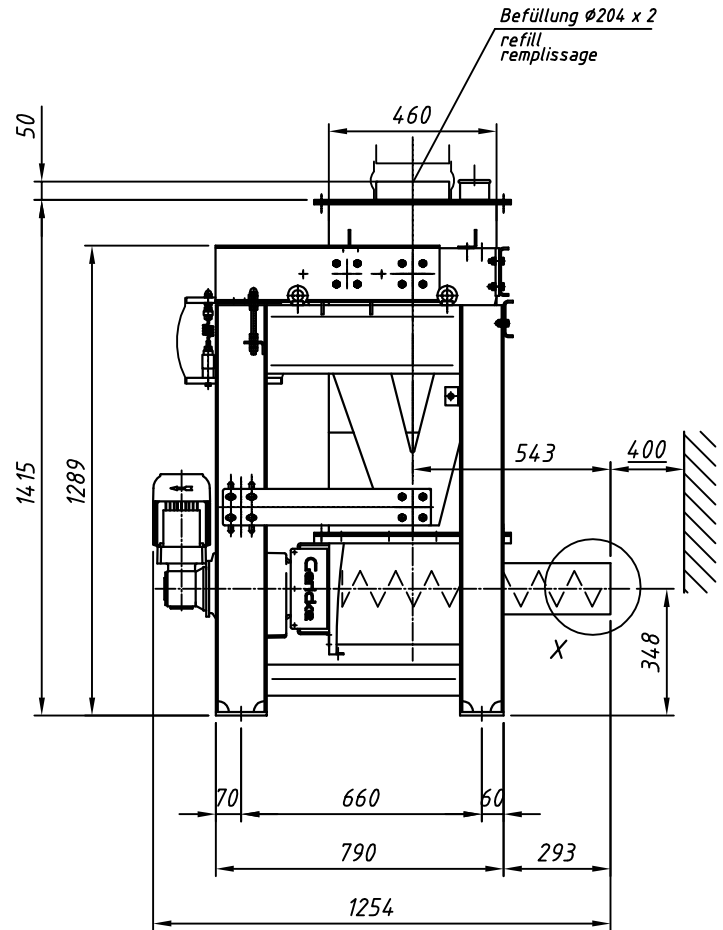

Typ : DIWE-200-GAC232-150

M 120

**Detail X**

Option/option/option  
Auslaufrohr senkrecht  
downpipe  
tuyau de descente

"b,d,e": siehe separates Massblatt  
see separate outline drawing  
voir plan de dimensions séparé

Elektrischer Anschlusskasten  
Klemmenkasten oder Easydos

⚡ connection box  
terminal box or Easydos

boîte à bornes  
boîtier de connexion ou Easydos

Änderungen vorbehalten  
subject to modification  
sous réserve de modifications