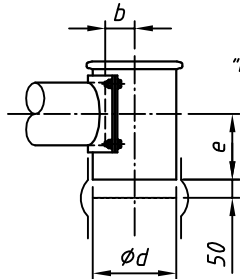

Typ : DIWE-200-GAC232-100

M 120

Detail X

Option/option/option
 Auslaufrohr senkrecht
 downpipe
 tuyau de descente

"b,d,e": siehe separates Massblatt
 see separate outline drawing
 voir plan de dimensions séparé

Elektrischer Anschlusskasten
 Klemmenkasten oder Easydos

⚡ connection box
 terminal box or Easydos

boîte à bornes
 boîtier de connexion ou Easydos

Änderungen vorbehalten
 subject to modification
 sous réserve de modifications