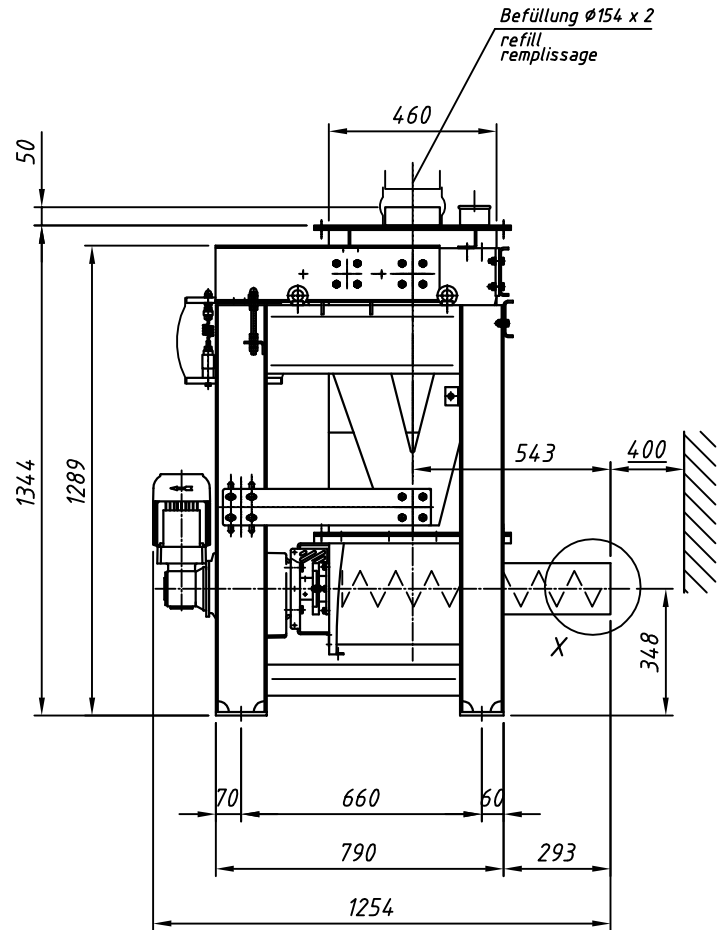

Typ : DIWE-200-GAC232-100

M 120

Detail X

Option/option/option
 Auslaufrohr senkrecht
 downpipe
 tuyau de descente

"b,d,e": siehe separates Massblatt
 see separate outline drawing
 voir plan de dimensions séparé

Elektrischer Anschlusskasten
 Klemmenkasten oder Easydos

⚡ connection box
 terminal box or Easydos

boîte à bornes
 boîtier de connexion ou Easydos

Änderungen vorbehalten
 subject to modification
 sous réserve de modifications