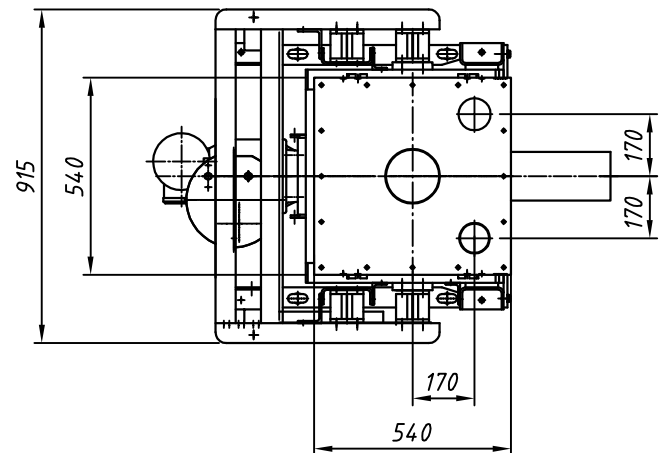

Typ : DIWE-200-GAC232-100

M 120

Detail X

Option/option/option
 Auslaufrohr senkrecht
 downpipe
 tuyau de descente

"b,d,e": siehe separates Massblatt
 see separate outline drawing
 voir plan de dimensions séparé

Elektrischer Anschlusskasten
 Klemmenkasten oder Easydos

⚡ connection box
 terminal box or Easydos

boîte à bornes
 boîtier de connexion ou Easydos

Änderungen vorbehalten
 subject to modification
 sous réserve de modifications