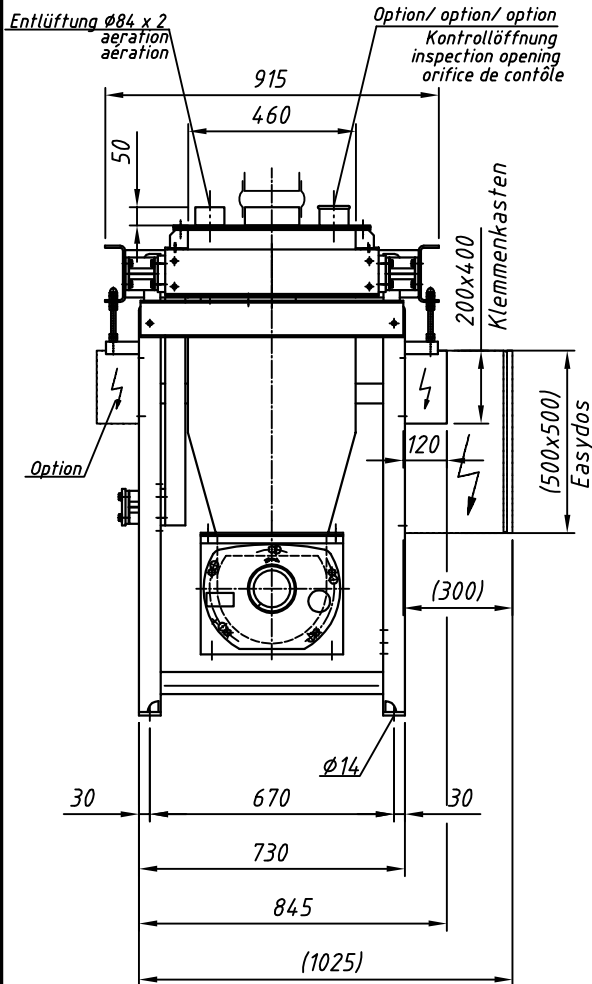

Typ : DIWE-200-GAC232-100

M 120

Detail X

Option/option/option
 Auslaufrohr senkrecht
 downpipe
 tuyau de descente

"b,d,e": siehe separates Massblatt
 see separate outline drawing
 voir plan de dimensions séparé

Elektrischer Anschlusskasten
 Klemmenkasten oder Easydos

⚡ connection box
 terminal box or Easydos

boîte à bornes
 boîtier de connexion ou Easydos

Änderungen vorbehalten
 subject to modification
 sous réserve de modifications