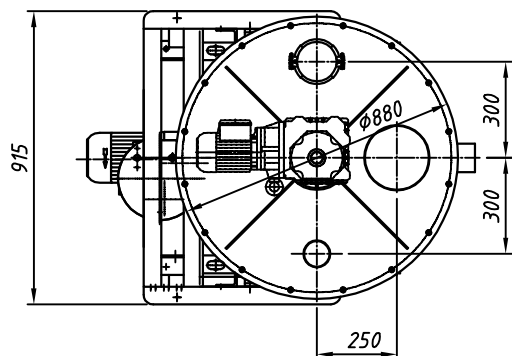

Gericke

Gericke - Differentialdosierwaage
 - differential weight feeder
 - balance doseuse différentielle

19.65.5008.1.4

Typ : DIWE-200-GDU451-200VR

M 120

Detail X

Option/option/option
Auslaufrohr senkrecht
downpipe
tuyau de descente

"b,d,e": siehe separates Massblatt
see separate outline drawing
voir plan de dimensions séparé

Elektrischer Anschlusskasten
Klemmenkasten oder Easydos
connection box
terminal box or Easydos
boîte à bornes
boîtier de connexion ou Easydos

Dosierrohr-Größe feeder size taille du conduit d'écoulement	4	5	6	7	8	9	10
H1	322	318	310	304	298	292	280
D	48,3	57	76	88,9	102	114,3	139,7

Änderungen vorbehalten
subject to modification
sous réserve de modifications