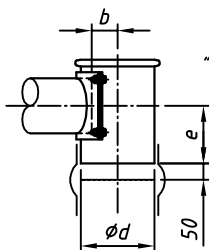

Gericke

Gericke - Differentialdosierwaage
 - differential weight feeder
 - balance doseuse différentielle

19.65.5008.1.4

Typ : DIWE-200-GDU451-200VR

M 120

Detail X

Option/option/option
Auslaufrohr senkrecht
downpipe
tuyau de descente

"b,d,e": siehe separates Massblatt
see separate outline drawing
voir plan de dimensions séparé

Elektrischer Anschlusskasten
Klemmenkasten oder Easydos
connection box
terminal box or Easydos
boîte à bornes
boîtier de connexion ou Easydos

Dosierrohr-Größe feeder size taille du conduit d'écoulement	4	5	6	7	8	9	10
H1	322	318	310	304	298	292	280
D	48,3	57	76	88,9	102	114,3	139,7

Änderungen vorbehalten
subject to modification
sous réserve de modifications