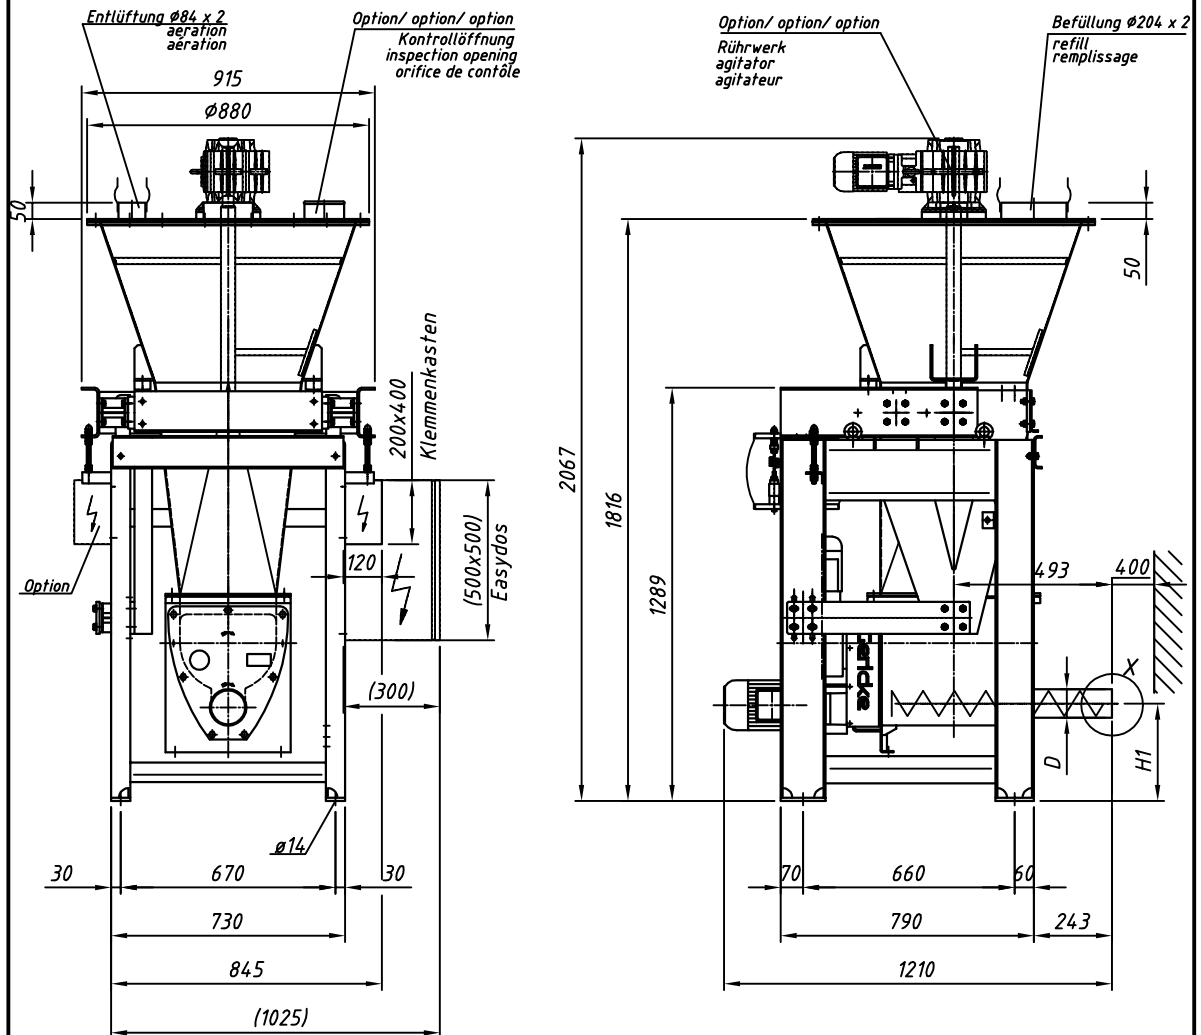

Gericke

Gericke - Differentialdosierwaage
 - differential weight feeder
 - balance doseuse différentielle

19.65.5008.1.4

Typ : DIWE-200-GDU451-200VR

M 120

Detail X

Option/option/option
Auslaufrohr senkrecht
downpipe
tuyau de descente

"b,d,e": siehe separates Massblatt
see separate outline drawing
voir plan de dimensions séparé

Elektrischer Anschlusskasten
Klemmenkasten oder Easydos
connection box
terminal box or Easydos
boîte à bornes
boîtier de connexion ou Easydos

Dosierrohr-Größe feeder size taille du conduit d'écoulement	4	5	6	7	8	9	10
H1	322	318	310	304	298	292	280
D	48,3	57	76	88,9	102	114,3	139,7

Änderungen vorbehalten
subject to modification
sous réserve de modifications