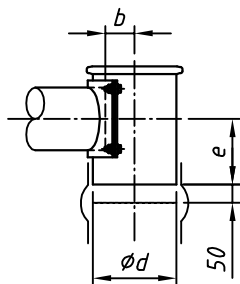

Typ : DIWE-200-GDU451-150

M 120

Detail X

Option/option/option
 Auslaufrohr senkrecht
 downpipe
 tuyau de descente

"b,d,e": siehe separates Massblatt
 see separate outline drawing
 voir plan de dimensions séparé

Elektrischer Anschlusskasten
 Klemmenkasten oder Easydos

↳ connection box
 ↳ terminal box or Easydos

boîte à bornes
 boîtier de connexion ou Easydos

Dosierrohr-Größe feeder size taille du conduit d'écoulement	4	5	6	7	8	9	10
H1	322	318	310	304	298	292	280
D	48,3	57	76	88,9	102	114,3	139,7