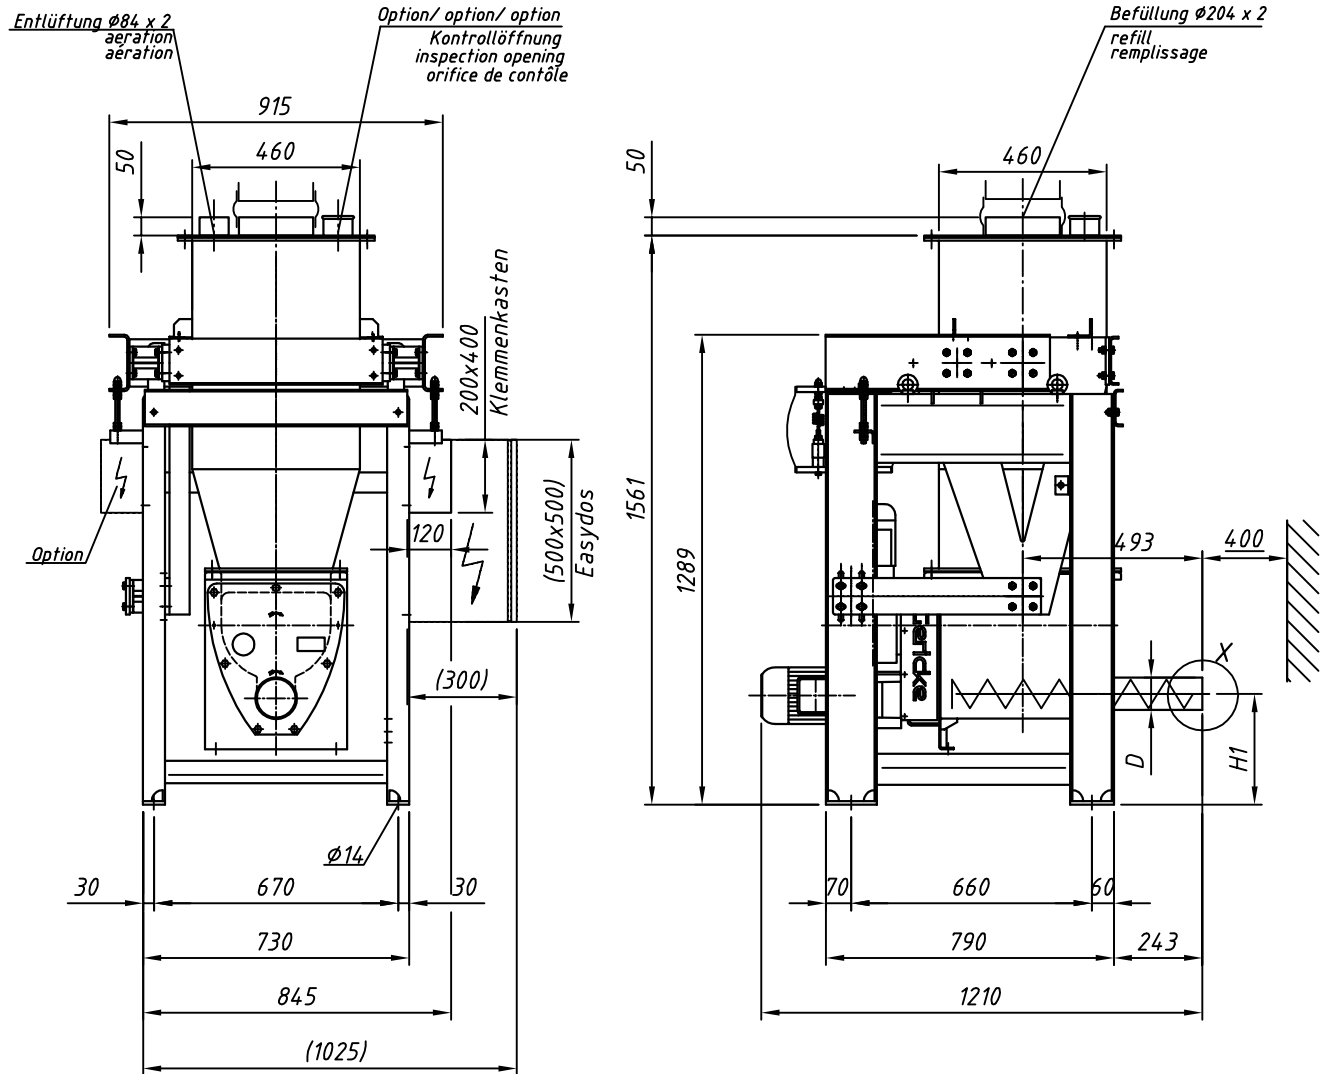

Typ : DIWE-200-GDU451-150

M 120

Detail X

Option/option/option
 Auslaufrohr senkrecht
 downpipe
 tuyau de descente

"b,d,e": siehe separates Massblatt
 see separate outline drawing
 voir plan de dimensions séparé

Elektrischer Anschlusskasten
 Klemmenkasten oder Easydos

↳ connection box
 ↳ terminal box or Easydos

boîte à bornes
 boîtier de connexion ou Easydos

Dosierrohr-Größe feeder size taille du conduit d'écoulement	4	5	6	7	8	9	10
H1	322	318	310	304	298	292	280
D	48,3	57	76	88,9	102	114,3	139,7