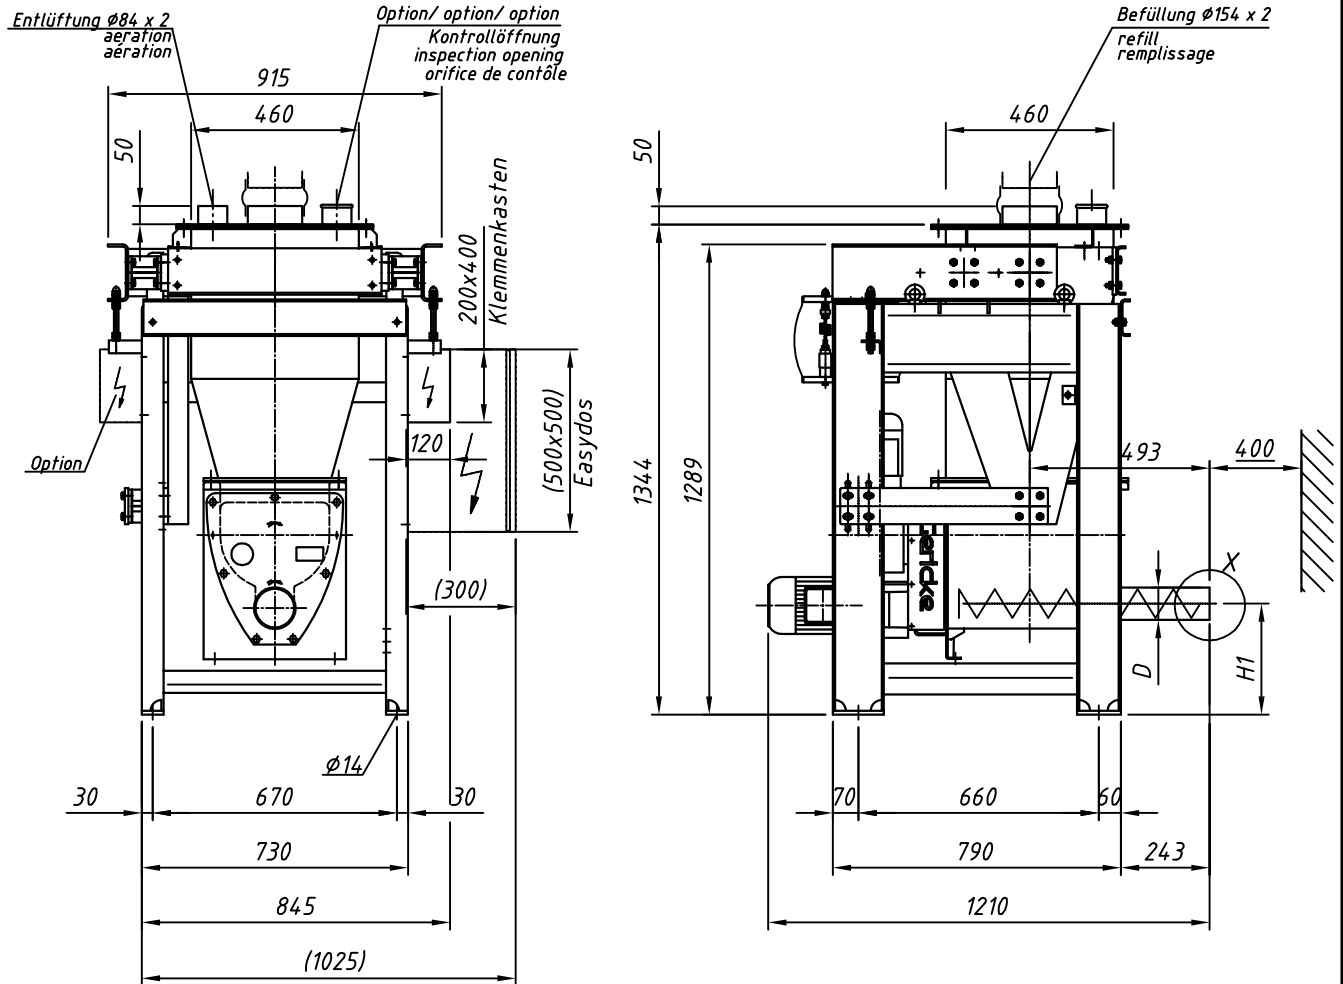

Typ : DIWE-200-GDU451-100

M 120

Detail X

Option/option/option
 Auslaufrohr senkrecht
 downpipe
 tuyau de descente

"b,d,e": siehe separates Massblatt
 see separate outline drawing
 voir plan de dimensions séparé

Elektrischer Anschlusskasten
 Klemmenkasten oder Easydos

connection box
 terminal box or Easydos

boîte à bornes
 boîtier de connexion ou Easydos

Dosierrohr-Größe feeder size taille du conduit d'écoulement	4	5	6	7	8	9	10
H1	322	318	310	304	298	292	280
D	48,3	57	76	88,9	102	114,3	139,7