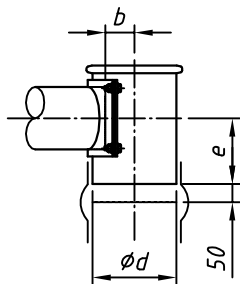

Typ : DIWE-200-GDU451-100

M 120

Detail X

Option/option/option
 Auslaufrohr senkrecht
 downpipe
 tuyau de descente

"b,d,e": siehe separates Massblatt
 see separate outline drawing
 voir plan de dimensions séparé

Elektrischer Anschlusskasten
 Klemmenkasten oder Easydos

connection box
 terminal box or Easydos

boîte à bornes
 boîtier de connexion ou Easydos

Dosierrohr-Größe feeder size taille du conduit d'écoulement	4	5	6	7	8	9	10
H1	322	318	310	304	298	292	280
D	48,3	57	76	88,9	102	114,3	139,7