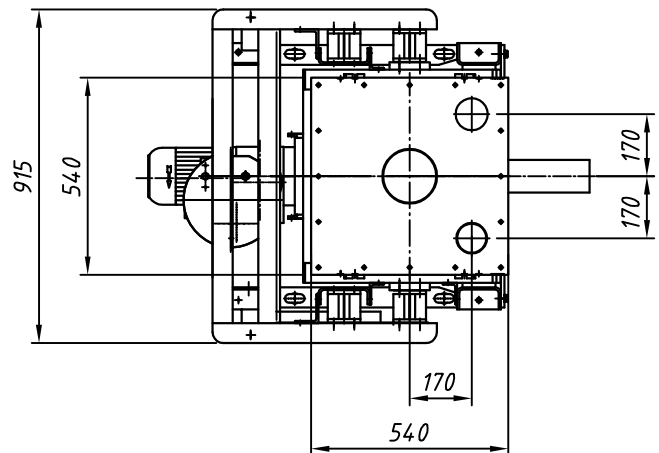

Typ : DIWE-200-GDU451-100

M 120

Detail X

Option/option/option
 Auslaufrohr senkrecht
 downpipe
 tuyau de descente

"b,d,e": siehe separates Massblatt
 see separate outline drawing
 voir plan de dimensions séparé

Elektrischer Anschlusskasten
 Klemmenkasten oder Easydos

connection box
 terminal box or Easydos

boîte à bornes
 boîtier de connexion ou Easydos

Dosierrohr-Größe feeder size taille du conduit d'écoulement	4	5	6	7	8	9	10
H1	322	318	310	304	298	292	280
D	48,3	57	76	88,9	102	114,3	139,7