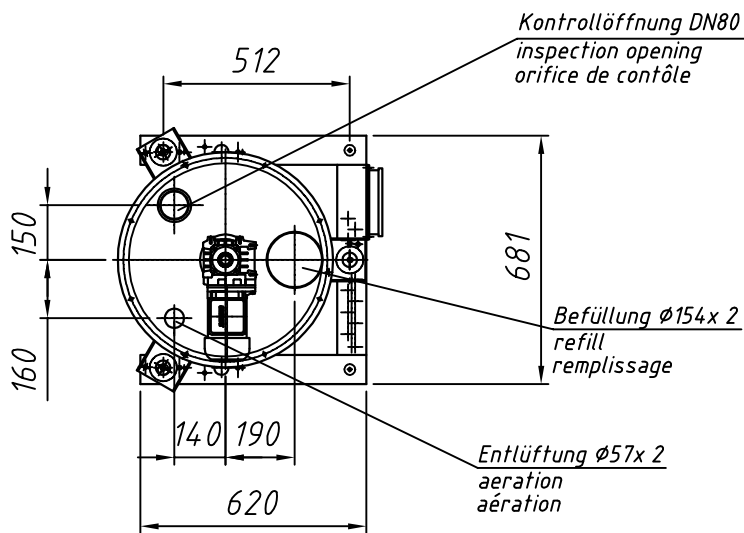

Typ: DIW3SE-GLD87-50VR

M 1:20

Dosierrohr-Größe feeder size taille du conduit d'écoulement	4	5	6	7	8	9	10
D	48,3	57	76	88,9	102	114,3	139,7

Änderungen vorbehalten
 subject to modification
 sous réserve de modifications

Gewicht
 weight : ca.XXXkg
 poids

Datum: 30.09.05

Gez.: Hutt

Visum:

Ersetzt durch:

Ersatz für: