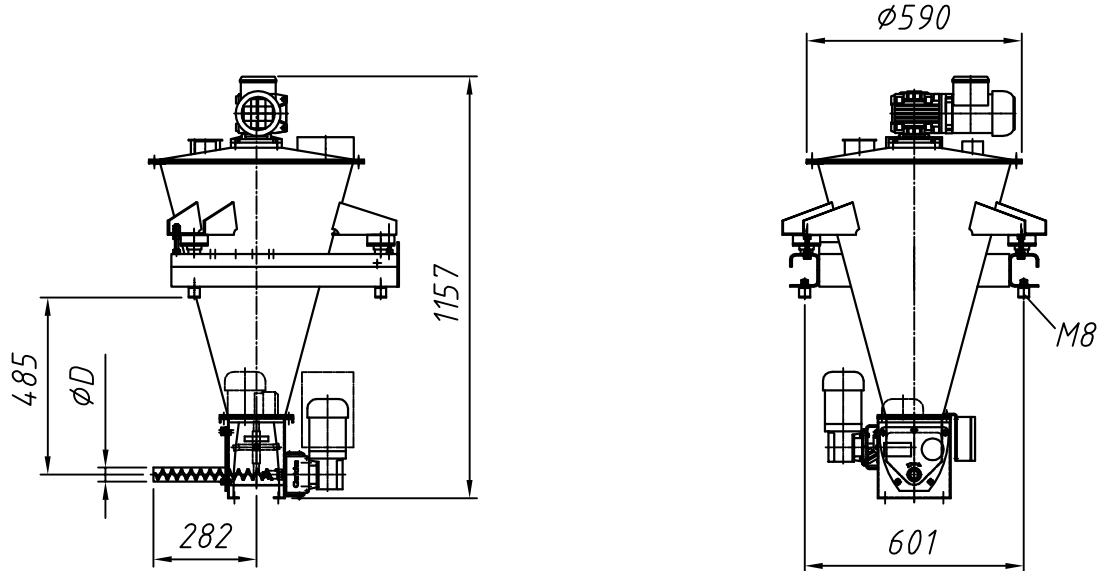

Typ: DIW3SE-GLD87-50VR

M 1:20

Dosierrohr-Größe feeder size taille du conduit d'écoulement	4	5	6	7	8	9	10
D	48,3	57	76	88,9	102	114,3	139,7

Änderungen vorbehalten
 subject to modification
 sous réserve de modifications

Gewicht
 weight : ca.XXXkg
 poids

Datum: 30.09.05

Gez.: Hutt

Visum:

Ersetzt durch:

Ersatz für: