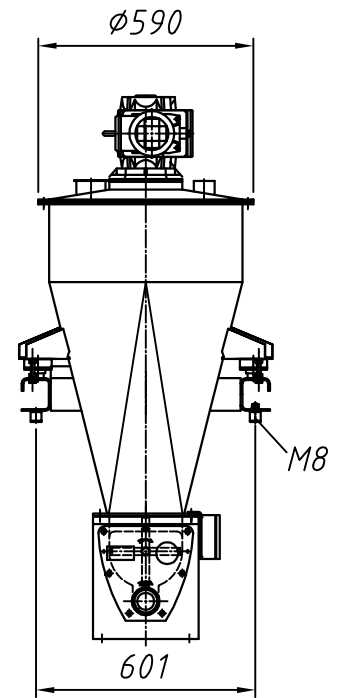

Typ: DIW3SE-GDU201-100VR

M 1:20

Dosierrohr-Größe feeder size taille du conduit d'écoulement	4	5	6	7	8	9	10
D	48,3	57	76	88,9	102	114,3	139,7

Änderungen vorbehalten  
 subject to modification  
 sous réserve de modifications

Gewicht  
 weight : ca.XXXkg  
 poids