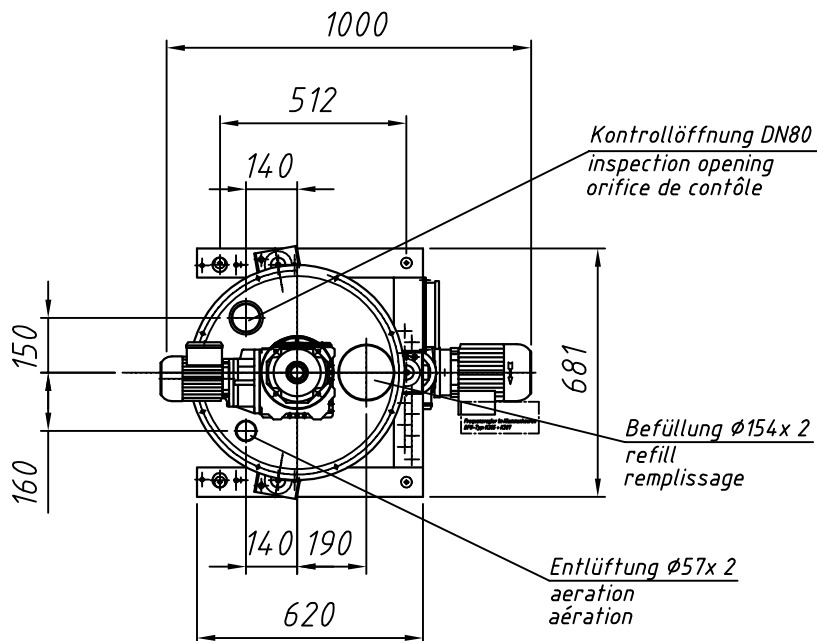

Typ: DIW3SE-GDU201-100VR

M 1:20

Dosierrohr-Größe feeder size taille du conduit d'écoulement	4	5	6	7	8	9	10
D	48,3	57	76	88,9	102	114,3	139,7

Änderungen vorbehalten  
 subject to modification  
 sous réserve de modifications

Gewicht  
 weight : ca.XXXkg  
 poids