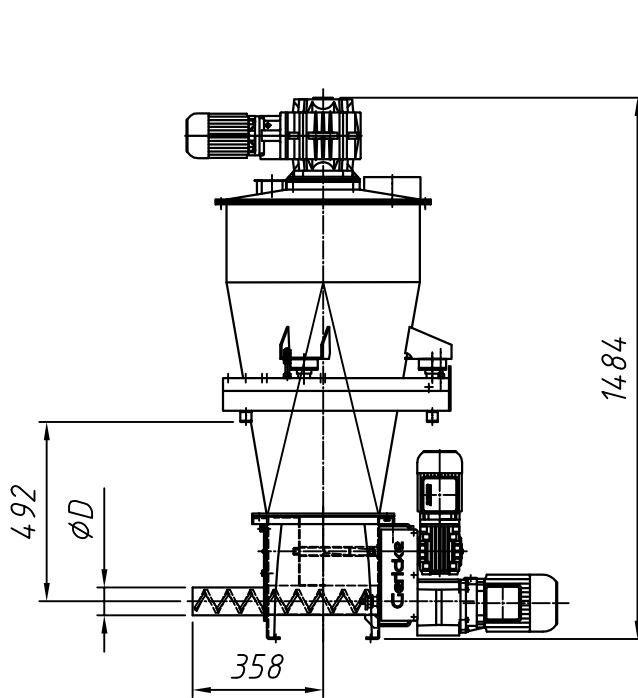

Typ: DIW3SE-GDU201-100VR

M 1:20

Dosierrohr-Größe feeder size taille du conduit d'écoulement	4	5	6	7	8	9	10
D	48,3	57	76	88,9	102	114,3	139,7

Änderungen vorbehalten  
 subject to modification  
 sous réserve de modifications

Gewicht  
 weight : ca.XXXkg  
 poids