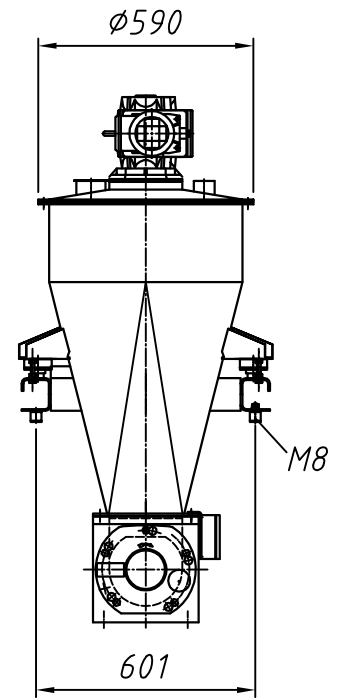

Typ: DIW3SE-GAC207-100VR

M 1:20

Dosierrohr-Größe feeder size taille du conduit d'écoulement	4	5	6	7	8	9	10
D	48,3	57	76	88,9	102	114,3	139,7

Änderungen vorbehalten
 subject to modification
 sous réserve de modifications

Gewicht
 weight : ca. XXXkg
 poids

Datum: 30.09.05

Gez.: Hutt

Visum:

Ersetzt durch:

Ersatz für: