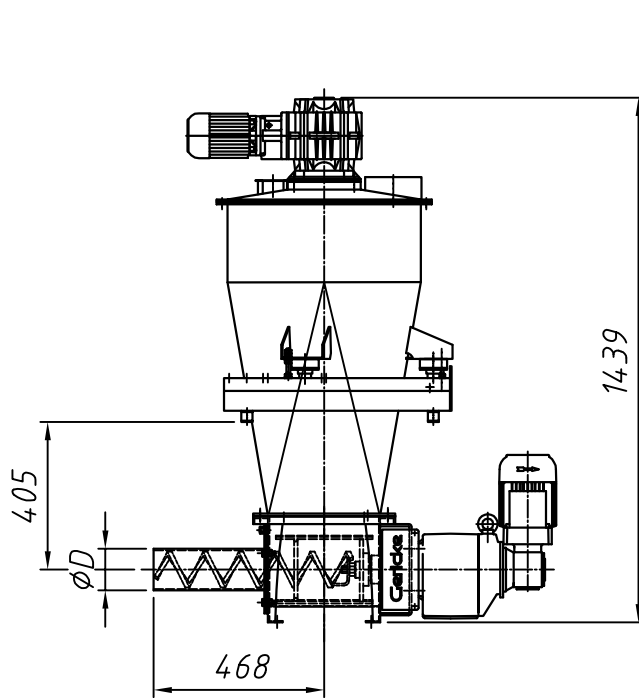

Typ: DIW3SE-GAC207-100VR

M 1:20

Dosierrohr-Größe feeder size taille du conduit d'écoulement	4	5	6	7	8	9	10
D	48,3	57	76	88,9	102	114,3	139,7

Änderungen vorbehalten
 subject to modification
 sous réserve de modifications

Gewicht
 weight : ca. XXXkg
 poids

Datum: 30.09.05

Gez.: Hutt

Visum:

Ersetzt durch:

Ersatz für: