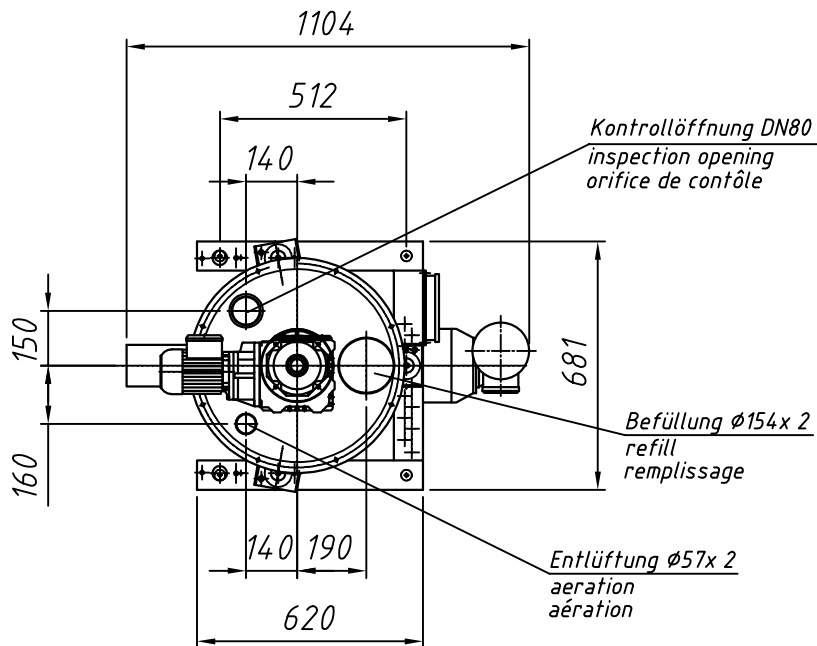

Typ: DIW3SE-GAC207-100VR

M 1:20

Dosierrohr-Größe feeder size taille du conduit d'écoulement	4	5	6	7	8	9	10
D	48,3	57	76	88,9	102	114,3	139,7

Änderungen vorbehalten
 subject to modification
 sous réserve de modifications

Gewicht
 weight : ca. XXXkg
 poids

Datum: 30.09.05

Gez.: Hutt

Visum:

Ersetzt durch:

Ersatz für: