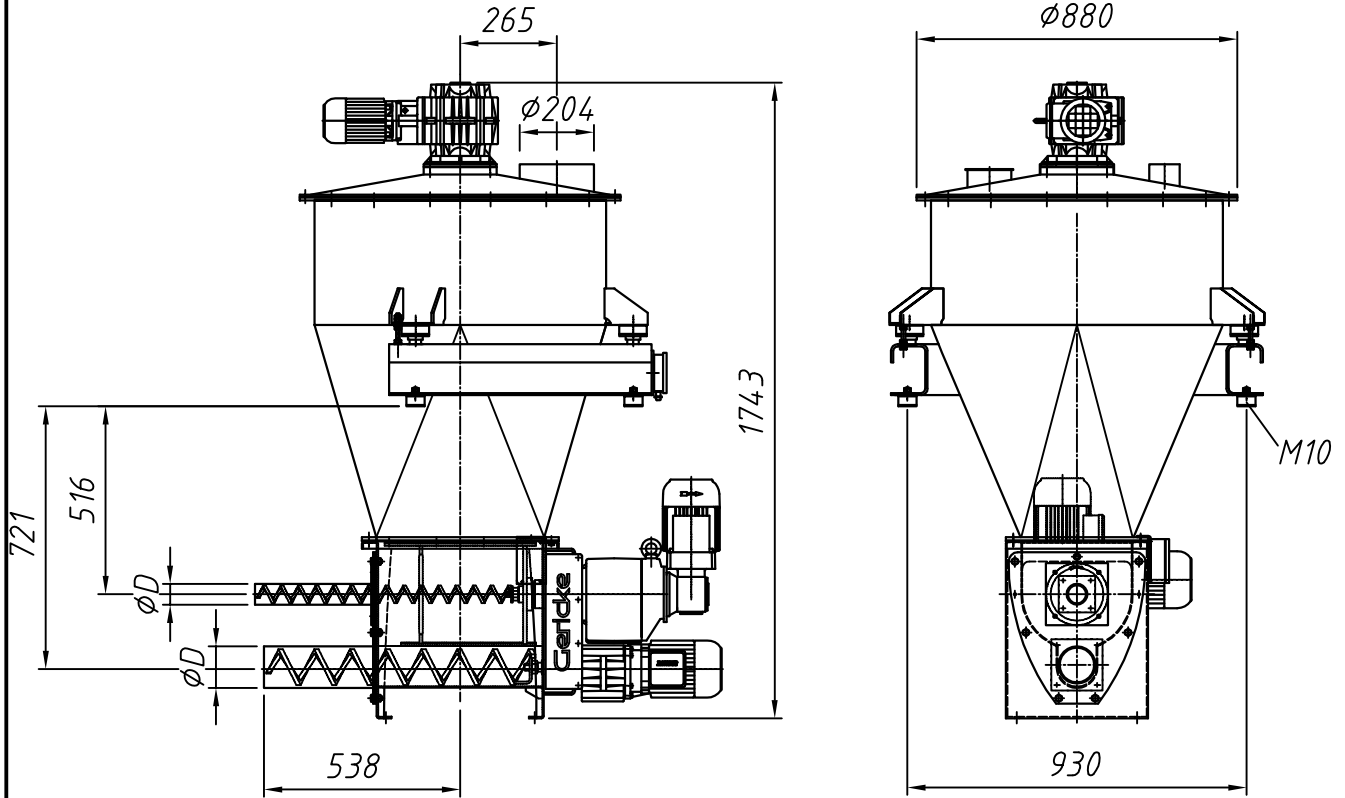

Typ: DIW3ME-GAC233F-300VR

M 1:20

Dosierrohr-Größe feeder size taille du conduit d'écoulement	4	5	6	7	8	9	10
D	48,3	57	76	88,9	102	114,3	139,7

Änderungen vorbehalten
 subject to modification
 sous réserve de modifications

Gewicht
 weight : ca.XXXkg
 poids