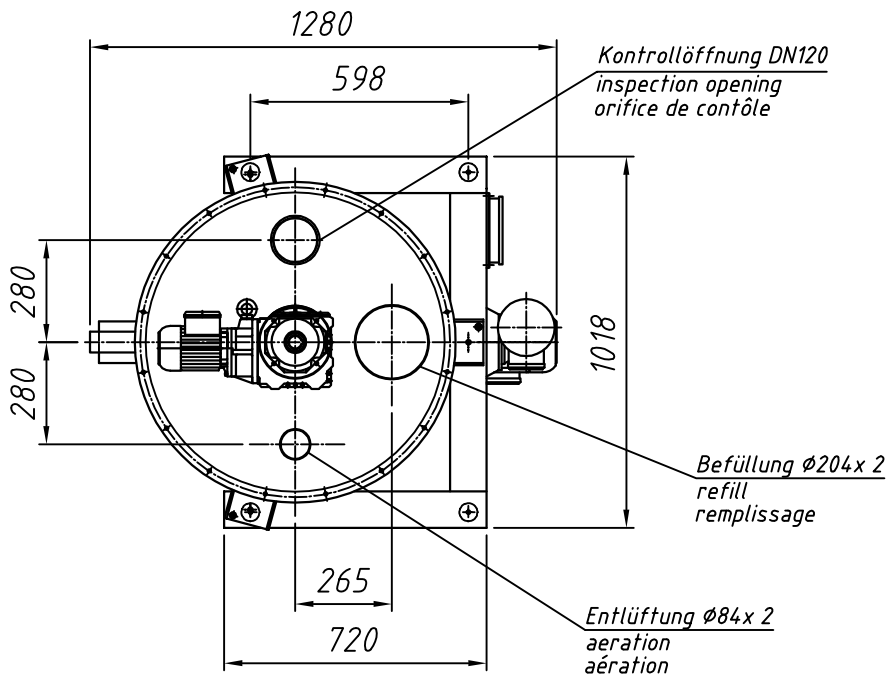

Typ: DIW3ME-GAC233F-300VR

M 1:20

Dosierrohr-Größe feeder size taille du conduit d'écoulement	4	5	6	7	8	9	10
D	48,3	57	76	88,9	102	114,3	139,7

Änderungen vorbehalten
 subject to modification
 sous réserve de modifications

Gewicht
 weight : ca.XXXkg
 poids