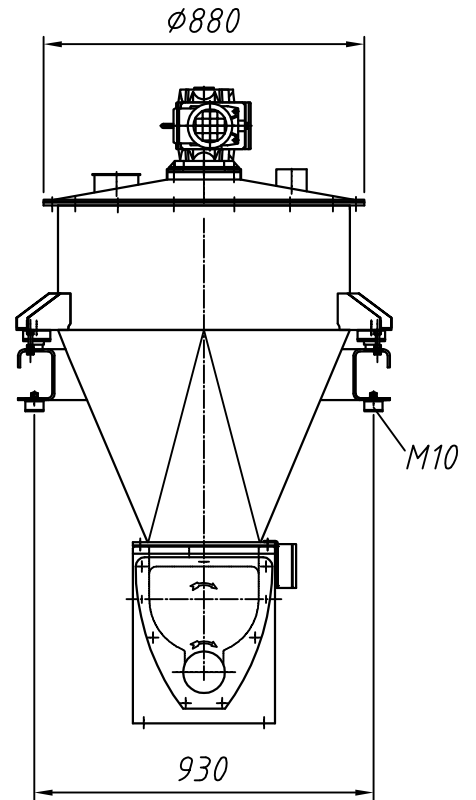

Typ: DIW3ME-GDU451-300VR

M 1:20

Dosierrohr-Größe feeder size taille du conduit d'écoulement	4	5	6	7	8	9	10
D	48,3	57	76	88,9	102	114,3	139,7

Änderungen vorbehalten
 subject to modification
 sous réserve de modifications