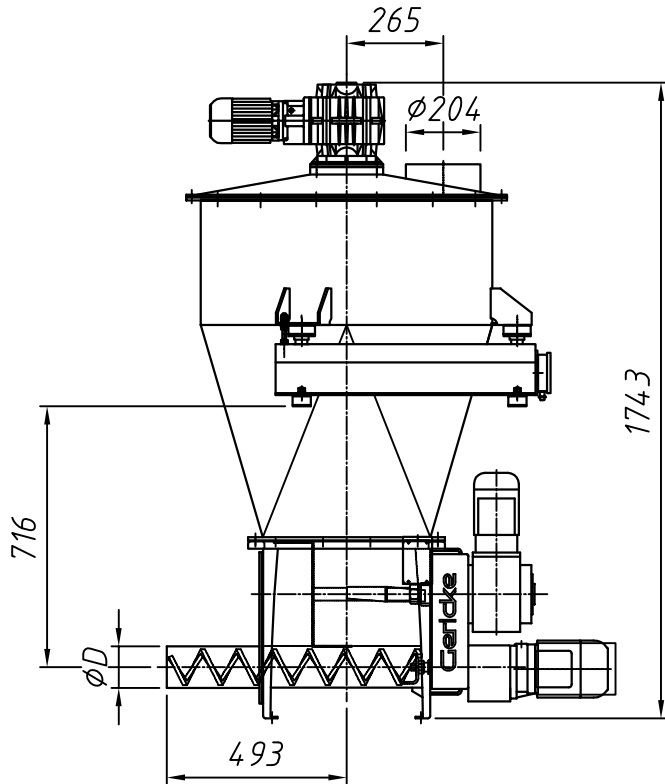

Typ: DIW3ME-GDU451-300VR

M 1:20

Dosierrohr-Größe feeder size taille du conduit d'écoulement	4	5	6	7	8	9	10
D	48,3	57	76	88,9	102	114,3	139,7

Änderungen vorbehalten
 subject to modification
 sous réserve de modifications

Gewicht
 weight : ca.XXXkg
 poids

Datum: 30.09.05

Gez.: Hutt

Visum:

Ersetzt durch:

Ersatz für: