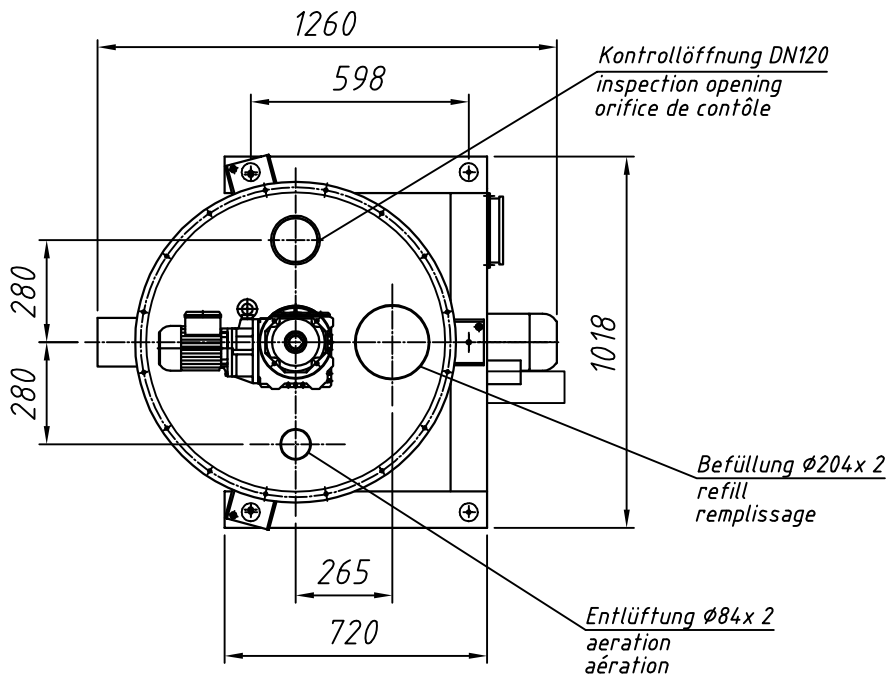

Typ: DIW3ME-GDU451-300VR

M 1:20

Dosierrohr-Größe feeder size taille du conduit d'écoulement	4	5	6	7	8	9	10
D	48,3	57	76	88,9	102	114,3	139,7

Änderungen vorbehalten
 subject to modification
 sous réserve de modifications

Gewicht
 weight : ca.XXXkg
 poids

Datum: 30.09.05

Gez.: Hutt

Visum:

Ersetzt durch:

Ersatz für: