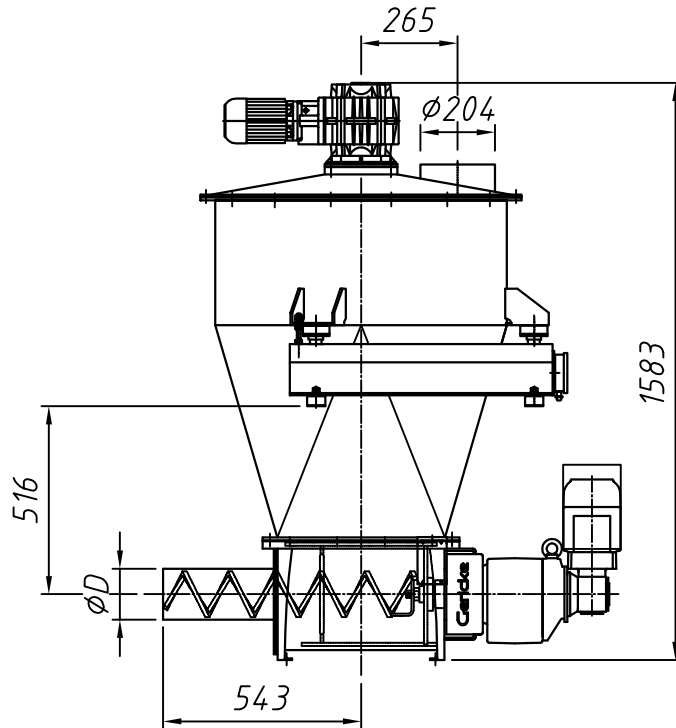

Typ: DIW3ME-GAC232-300VR

M 1:20

Dosierrohr-Größe feeder size taille du conduit d'écoulement	4	5	6	7	8	9	10
D	48,3	57	76	88,9	102	114,3	139,7

Änderungen vorbehalten
 subject to modification
 sous réserve de modifications

Gewicht
 weight : ca.XXXkg
 poids

Datum: 30.09.05

Gez.: Hutt

Visum:

Ersetzt durch:

Ersatz für: