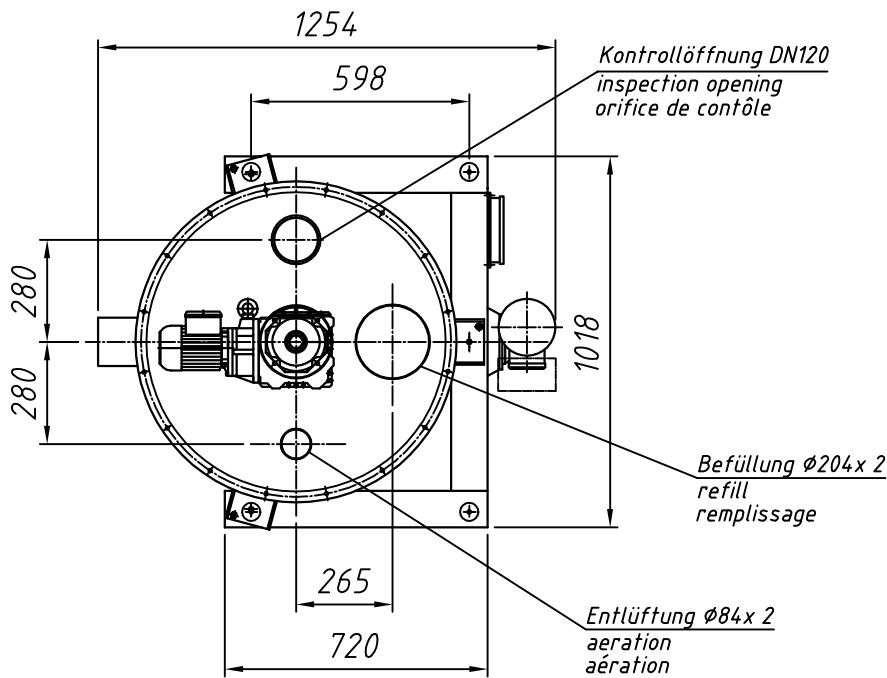

Typ: DIW3ME-GAC232-300VR

M 1:20

Dosierrohr-Größe feeder size taille du conduit d'écoulement	4	5	6	7	8	9	10
D	48,3	57	76	88,9	102	114,3	139,7

Änderungen vorbehalten
 subject to modification
 sous réserve de modifications

Gewicht
 weight : ca.XXXkg
 poids

Datum: 30.09.05

Gez.: Hutt

Visum:

Ersetzt durch:

Ersatz für: