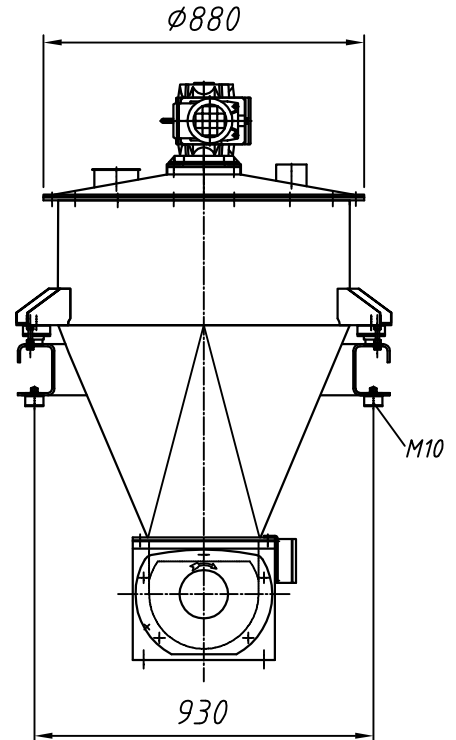

Typ: DIW3ME-GAC232-300VR

M 1:20

Dosierrohr-Größe feeder size taille du conduit d'écoulement	4	5	6	7	8	9	10
D	48,3	57	76	88,9	102	114,3	139,7

Änderungen vorbehalten
 subject to modification
 sous réserve de modifications