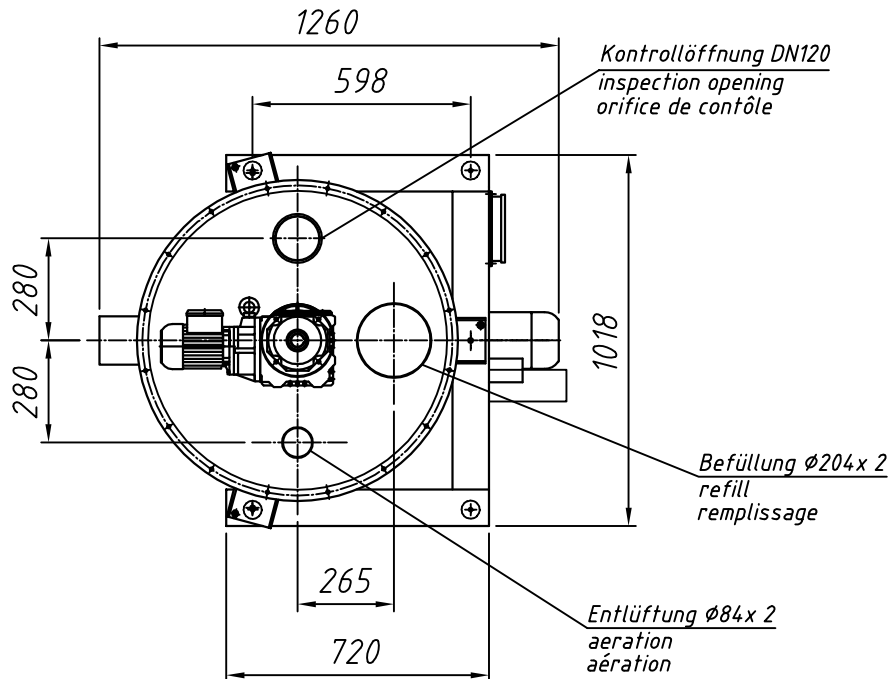

Typ: DIW3ME-GDU451-200VR

Dosierrohr-Größe feeder size taille du conduit d'écoulement	4	5	6	7	8	9	10
D	48,3	57	76	88,9	102	114,3	139,7

Änderungen vorbehalten
 subject to modification
 sous réserve de modifications

Gewicht
 weight : ca.XXXkg
 poids