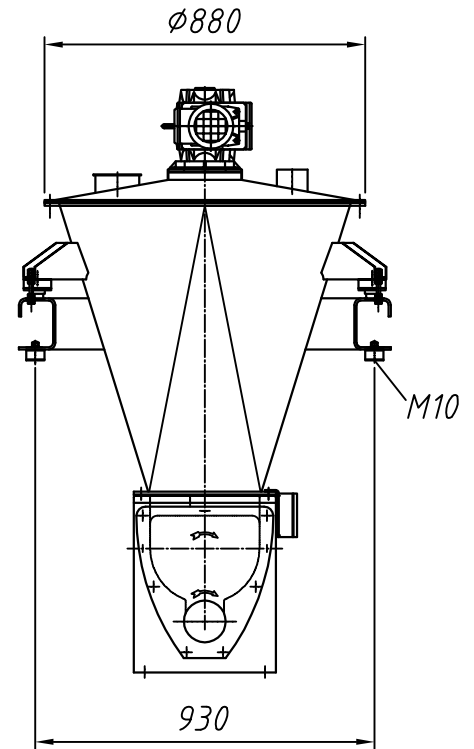

Typ: DIW3ME-GDU451-200VR

Dosierrohr-Größe feeder size taille du conduit d'écoulement	4	5	6	7	8	9	10
D	48,3	57	76	88,9	102	114,3	139,7

Änderungen vorbehalten
 subject to modification
 sous réserve de modifications

Gewicht
 weight : ca.XXXkg
 poids