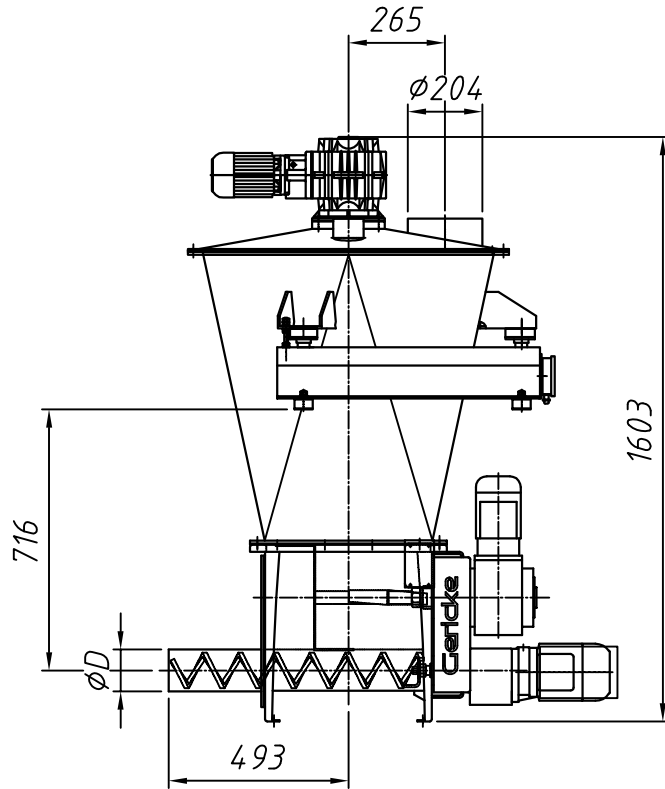

Typ: DIW3ME-GDU451-200VR

Dosierrohr-Größe feeder size taille du conduit d'écoulement	4	5	6	7	8	9	10
D	48,3	57	76	88,9	102	114,3	139,7

Änderungen vorbehalten
 subject to modification
 sous réserve de modifications

Gewicht
 weight : ca.XXXkg
 poids